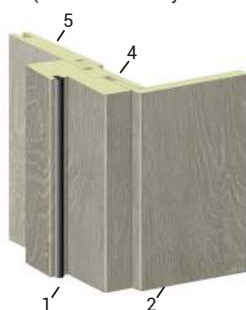

3L  
ясень патина

5Z  
софт графит

6Z  
ясень патина

6Z  
софт графит

ВАРИАНТЫ ПОГОНАЖА ДЛЯ MISTRAL:

Телескоп  
(наличник выступает вперед)

Телескоп компланарный  
(наличник в плоскости полотна)

Стандарт  
(офисный вариант)

1. Короб с уплотнителем, 2100x80x30 мм  
(для телескопической установки требуется комплектация телескопической планкой)
2. Наличник телескоп, 2150x70x10 мм, губа 20 мм  
(единый для обоих типов телескопической установки)
3. Наличник стандарт, 2150x70x10 мм
4. Телескопическая планка, 70 мм  
(стыкуется с коробом, единая для обоих типов телескопической установки)
5. Добор телескоп, 2100x100x10 мм или 2100x200x10 мм