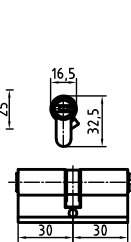

LH 7036-59 SN
Код: **98760054**
Цвет: **никель**