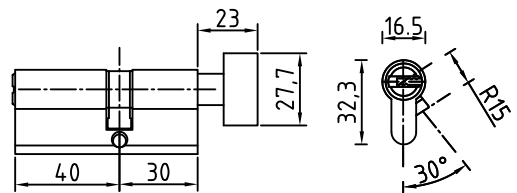

GN 80 PC K3 35C/45

Код: **98761272**
Размер цилиндра: **45/35 мм**
Кол-во в коробе, шт: **12/120**

GN 90 PC K3 50/40C

Код: **98761275**
Размер цилиндра: **50/40 мм**
Кол-во в коробе, шт: **12/120**

GN 100 PC K3 55/45C

Код: **98761278**
Размер цилиндра: **55/45 мм**
Кол-во в коробе, шт: **10/60**

GN 110 PC K3 60/50C

Код: **98761282**
Размер цилиндра: **60/50 мм**
Кол-во в коробе, шт: **10/60**