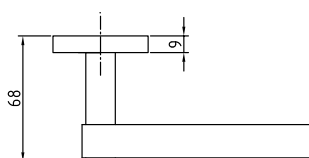

Crystal

Crystal

Crystal