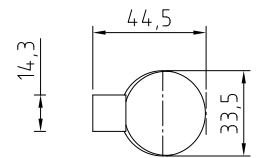

Button-S PC

Код: **98761432**
Цвет: **хром блестящий**
Кол-во в коробе, шт: **10/200**