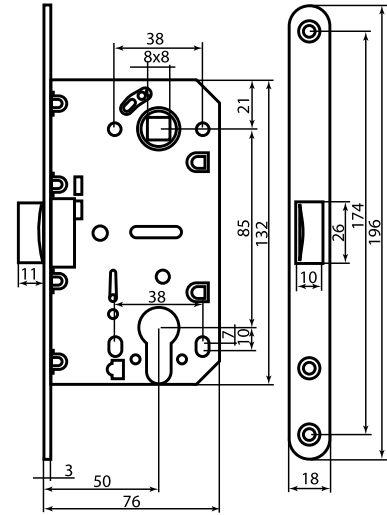

Замки врезные с пластиковым язычком 2045

L2045 PC

Код: **98760252**

Цвет: **хром блестящий**
Кол-во в коробе, шт: **50**

L2045 SN

Код: **98761185**

Цвет: **никель**

L2045 AB

Код: **98760249**

Цвет: **бронза**

L2045 GRAFIT

Код: **98761229**

Цвет: **графит**

L2045 BH

Код: **98760250**

Цвет: **черный никель**

L2045 BLACK

Код: **98761228**

Цвет: **черный**

L2045 PB

Код: **98760251**

Цвет: **золото блестящее**