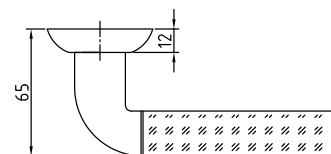

A-59 HHP

Код: **98760666**

Цвет: **никель**