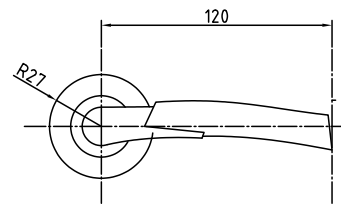

G BB/PC

Код: **98760706**

Цвет: **бронза / хром блестящий**

G PB/PC

Код: **98760707**

Цвет: **золото блестящее / хром блестящий**

G SC

Код: **98760708**

Цвет: **хром матовый**