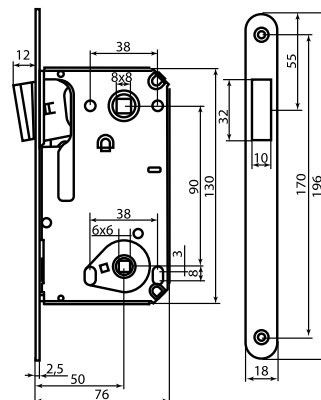

L2090 PC

Код: 98760332

Цвет: хром блестящий

Кол-во в коробе, шт: 50

L2090 SN

Код: 98761183

Цвет: никель

L2090 SILVER

Код: 98761310

Цвет: серебро

L2090 AB

Код: 98760330

Цвет: бронза

L2090 WHITE

Код: 98761071

Цвет: белый

L2090 BH

Код: 98760329

Цвет: черный никель

L2090 BLACK

Код: 98761070

Цвет: черный

L2090 GRAFIT

Код: 98761072

Цвет: графит

L2090 PB

Код: 98760331

Цвет: золото блестящее