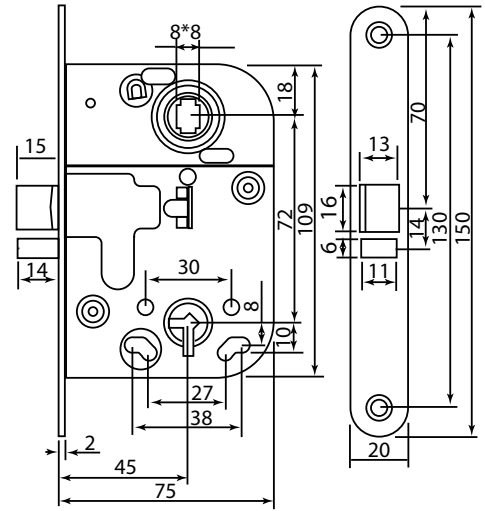

ZJ 030-16 PC

Код: **98760341**

Цвет: **хром блестящий**

Кол-во в коробе, шт: **40/200**

ZJ 030-16 BL (white)

Код: **98760342**

Цвет: **белый**

ZJ 030-16 PB

Код: **98760340**

Цвет: **золото блестящее**

Замки врезные

LS 2014 PC

Код: **98760185**

Цвет: **хром блестящий**

Кол-во в коробе, шт: **5/50**

LS 2014 PB

Код: **98760184**

Цвет: **золото блестящее**

LS 2014 ZN

Код: **98760186**

Цвет: **хром матовый**

Замки врезные под евроцилиндр

LS 2018 PC

Код: **98760192**

Цвет: **хром блестящий**

Кол-во в коробе, шт: **5/50**

LS 2018 PB

Код: **98760191**

Цвет: **золото блестящее**

LS 2018 ZN

Код: **98760193**

Цвет: **хром матовый**