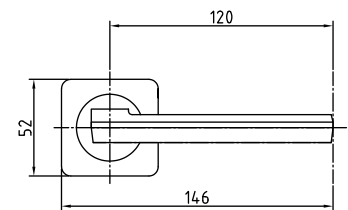

A-312 GRAFIT

Код: **98760995**

Цвет: **графит**

A-312 NN

Код: **98760994**

Цвет: **никель**