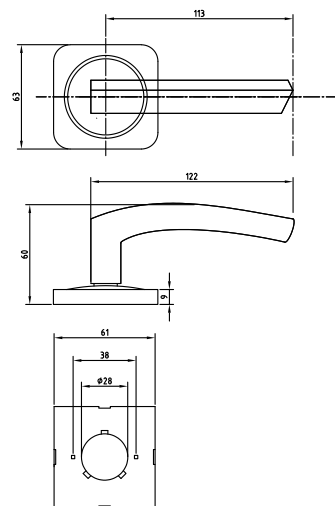

A-375 PC 170мм
Код: **98761461**
Цвет: **хром блестящий**
Квадрат (соединительный стержень): **170 мм**
Кол-во в коробе, шт: **20**

A-375 SSC 170мм
Код: **98761462**
Цвет: **хром матовый**
Квадрат (соединительный стержень): **170 мм**

A-375 Black 170мм
Код: **98761460**
Цвет: **черный**
Квадрат (соединительный стержень): **170 мм**

A-527 SSC 170мм
Код: **98761485**
Цвет: **хром матовый**
Квадрат (соединительный стержень): **170 мм**
Кол-во в коробе, шт: **20**

A-527 BLACK 170мм
Код: **98761496**
Цвет: **черный**
Квадрат (соединительный стержень): **170 мм**

A-527 PC 170мм
Код: **98761497**
Цвет: **хром блестящий**
Квадрат (соединительный стержень): **170 мм**

Завертки для стальных дверей

ML PC 50mm 6x6
Код: **98761458**
Цвет: **хром блестящий**
Квадрат АхВ: **6x6 мм**
Кол-во в коробе, шт: **100**

ML PC 50mm 8x8
Код: **98760097**
Цвет: **хром блестящий**
Квадрат АхВ: **8x8 мм**
Кол-во в коробе, шт: **100**

ML PC 75mm 6x6
Код: **98761058**
Цвет: **хром блестящий**
Квадрат АхВ: **6x6 мм**
Кол-во в коробе, шт: **100**

ML PC 75mm 8x8
Код: **98760098**
Цвет: **хром блестящий**
Квадрат АхВ: **8x8 мм**
Кол-во в коробе, шт: **100**

ML BLACK 75mm 8x8
Код: **98761463**
Цвет: **черный**
Квадрат АхВ: **8x8 мм**
Кол-во в коробе, шт: **20 / 200**