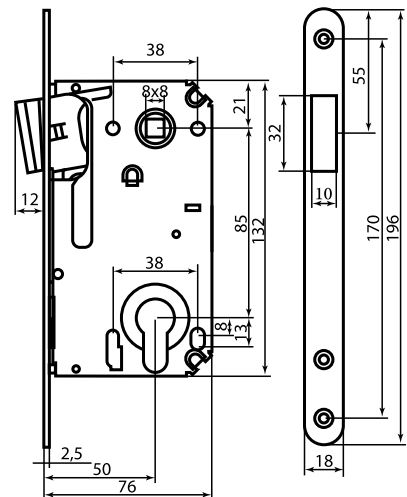

Замки врезные магнитные 2085

L2085 BLACK

Код: **98761287**

Цвет: **черный**
Кол-во в коробе, шт: **50**

L2085 PC

Код: **98760328**

Цвет: **хром блестящий**

L2085 SN

Код: **98761184**

Цвет: **никель**

L2085 AB

Код: **98760326**

Цвет: **бронза**

L2085 GRAFIT

Код: **98761303**

Цвет: **графит**

L2085 PB

Код: **98760327**

Цвет: **золото блестящее**