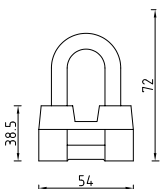

107-60
Код: **98760229**
В коробе, шт: **12/72**