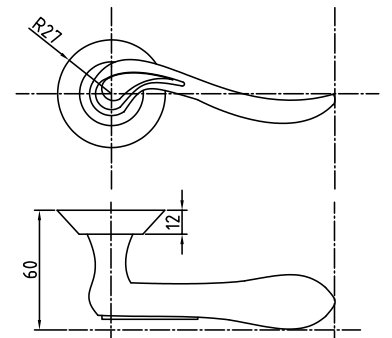

92 SB

Код: **98760562**

Цвет: **золото матовое**

Кол-во в коробе, шт: **20**