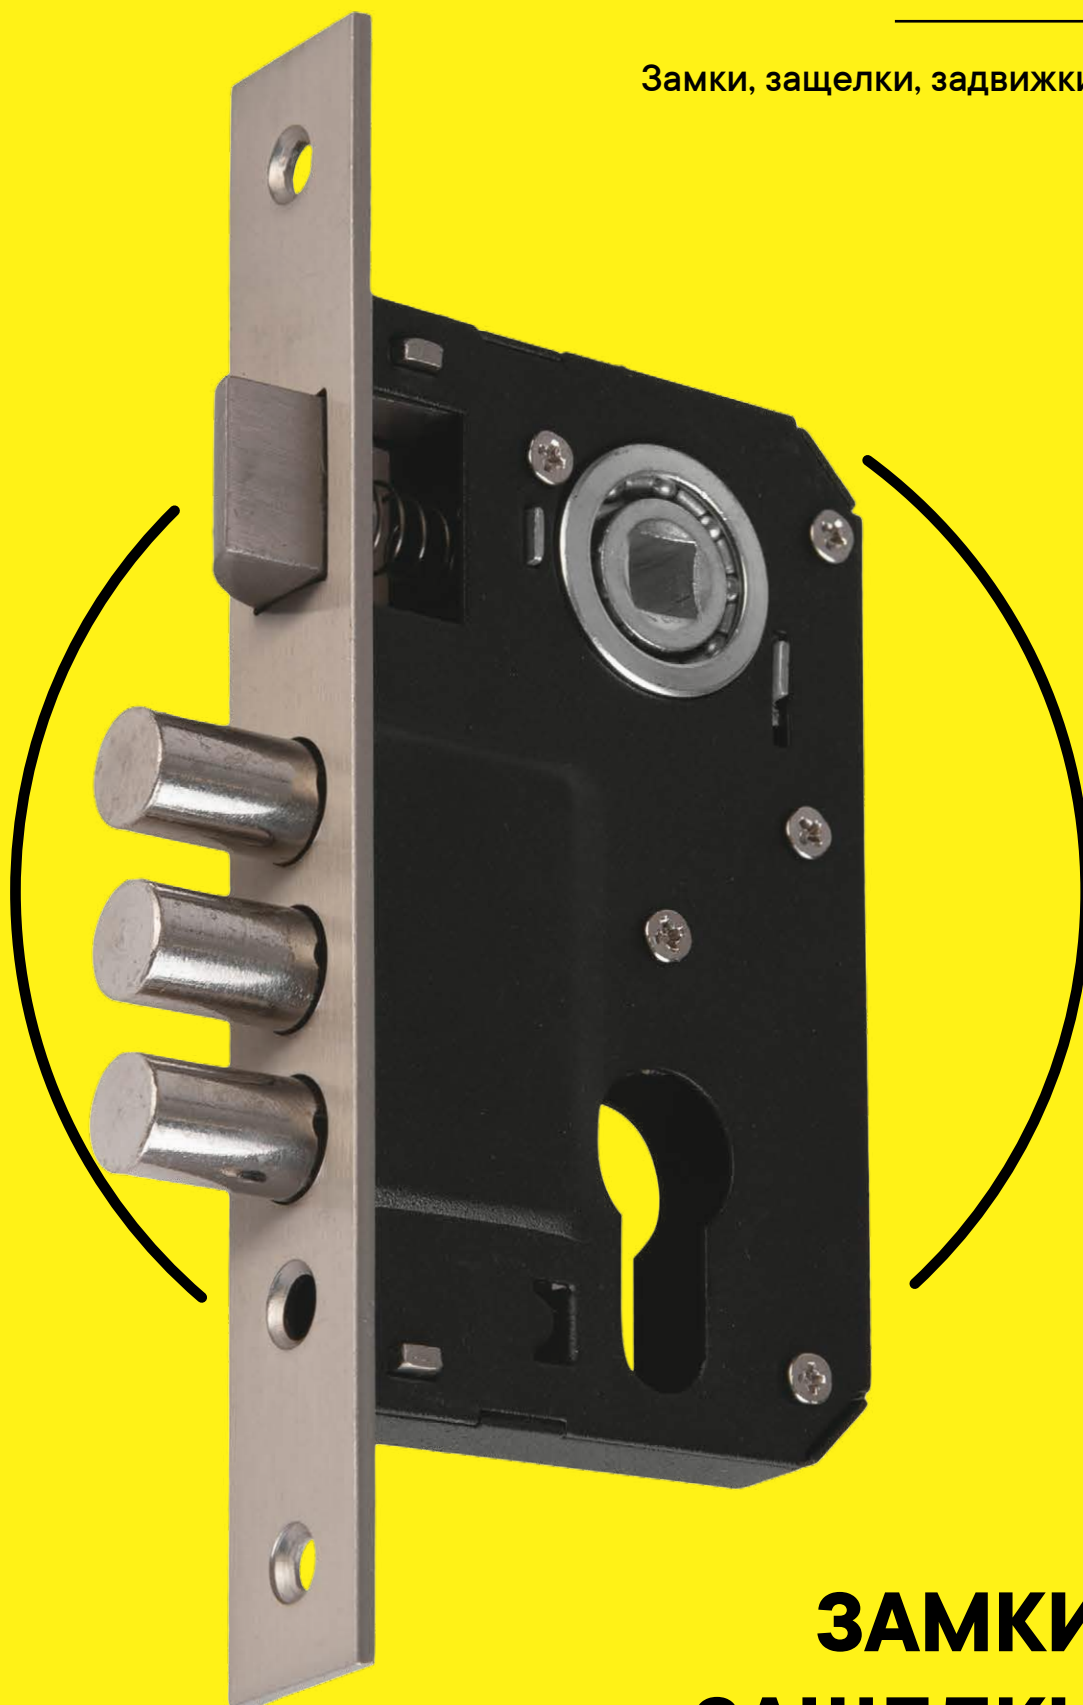

A-59 HHP PLATE
 Код: **98760744**
 Цвет: **никель**
 Кол-во в коробе, шт: **20**

A-X11-85 AB
 Код: **98761126**
 Цвет: **бронза**
 Кол-во в коробе, шт: **20**

Замки, защелки, задвижки

**ЗАМКИ
ЗАЩЕЛКИ
ЗАДВИЖКИ**