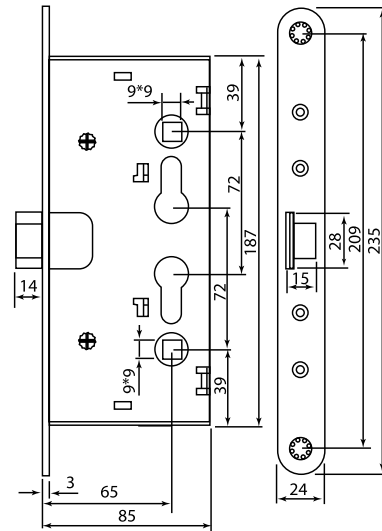

Кол-во в коробе, шт: **24**

J530-T
 Код: **98761286**
 Кол-во в коробе, шт: **24**

Фурнитура из нержавеющей стали (INOX)

U 2203/8x8/INOX
 Код: **98761116**
 Кол-во в коробе, шт: **20**

U 2203/9x9/INOX
 Код: **98761215**
 Кол-во в коробе, шт: **20**