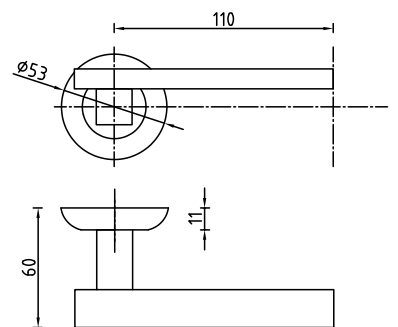

94 SC/PC

Код: **98760564**

Цвет: **хром матовый / хром блестящий**

Кол-во в коробе, шт: **20**