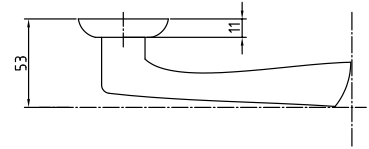

X 11 BV

Код: **98760719**

Цвет: **бронза**

Кол-во в коробе, шт: **20**

X 11 NH

Код: **98760720**

Цвет: **никель**

X 11 PB

Код: **98760721**

Цвет: **золото блестящее**

X 11 SB

Код: **98760722**

Цвет: **золото матовое**

Crystal

X 12 BCF

Код: **98760723**

Цвет: **кофе глянец**

Кол-во в коробе, шт: **20**