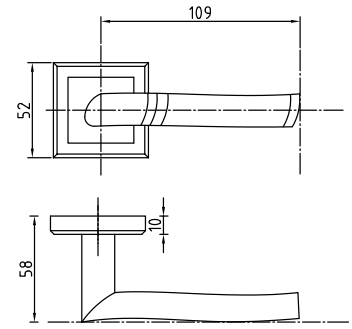

A-294 SB/PB

Код: **98760624**

Цвет: **золото матовое / золото блестящее**

Кол-во в коробе, шт: **20**