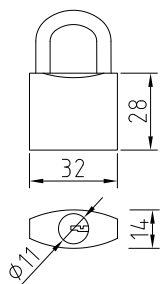

Замки навесные

01-32
Код: **98760195**
Кол-во в коробе, шт: **12/240**