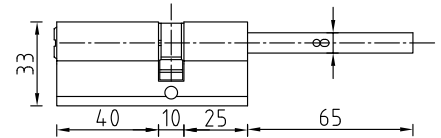

GN 100 PC (65+10+25) L65

Код: **98761429**
 Размер цилиндра: **65/10/25 мм**

GN 105 PC (70+10+25) L65

Код: **98761430**
 Размер цилиндра: **70/10/25 мм**

75 PC (40+10+25) L65

Код: **98761220**
 Цвет: **хром блестящий**
 Размер цилиндра: **40/10/25 мм**
 Размер штока: **65 мм**
 Кол-во в коробе, шт: **10/60**