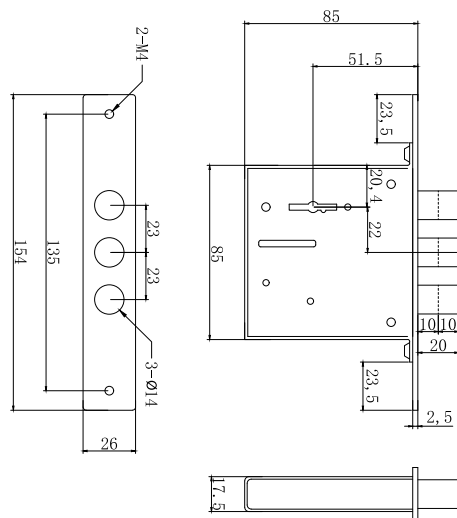

2225 SU/60

Код: **98761200**
Кол-во в коробе, шт: **20**

2225 SU/60/220/28

Код: **98761385**
Кол-во в коробе, шт: **20**

2235 ZS/51/154/26

Код: **98761386**
Кол-во в коробе, шт: **20**