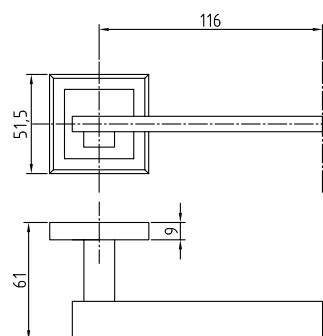

277 SB/PB

Код: **98760524**

Цвет: **золото матовое / золото блестящее**

Кол-во в коробе, шт: **20**