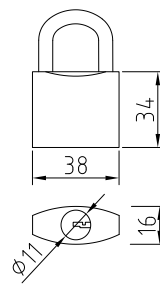

01-38
Код: **98760197**
Кол-во в коробе, шт: **12/120**