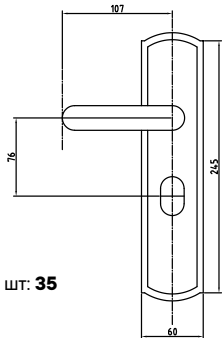

KR-01
Код: 98761311
Кол-во в коробе, шт: 35