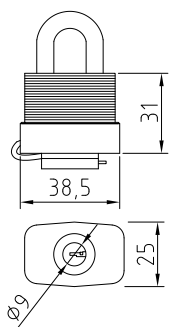

101-30
Код: **98760210**
В коробе, шт: **12/120**