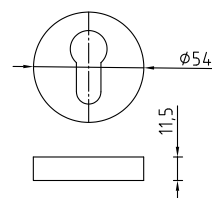

606 ВН/РС

Код: **98760011**

Цвет: **черный никель / хром блестящий**

Кол-во в коробе, шт: **12**

OL PC

Код: **98760065**

Цвет: **хром блестящий**

Кол-во в коробе, шт: **10 / 100**

CL PC

Код: **98760013**

Цвет: **хром блестящий**

Кол-во в коробе, шт: **5 / 200**