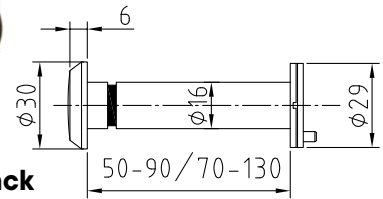

GLR 70x130/16 Black

Код: **98761482**

Цвет: **черный**

GL 70x130/16 PC

Код: **98761038**

Цвет: **хром блестящий**

Кол-во в коробе, шт: **15/300**