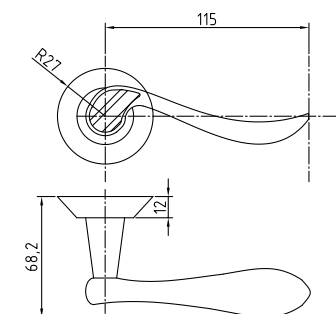

Код: **98760635**

Цвет: **белый / золото блестящее**

Кол-во в коробе, шт: **20**

Ручки алюминий на круглой розетке серия 400

A-406 BCF

Код: **98760636**

Цвет: **кофе глянец**

Кол-во в коробе, шт: **20**