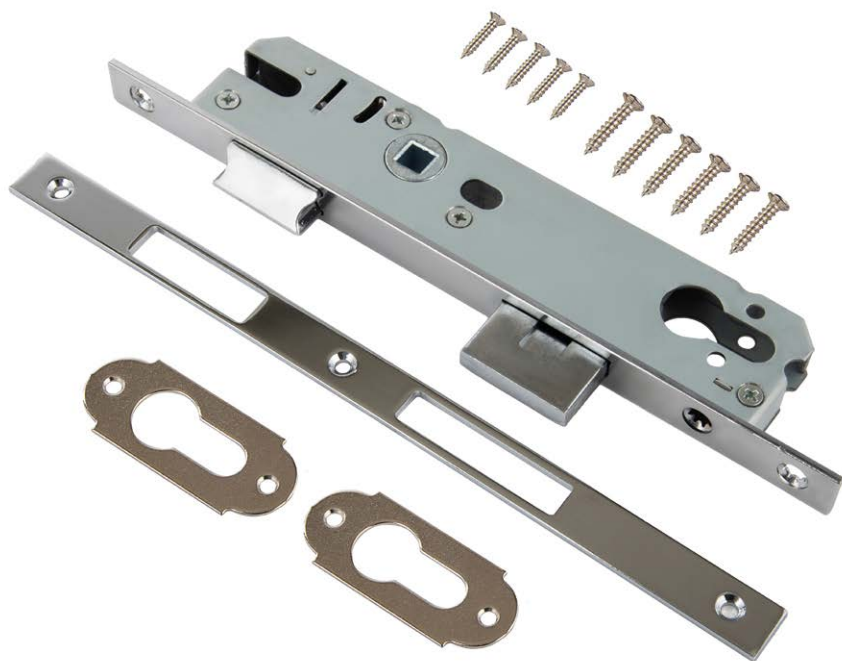

Фурнитура для профильных дверей