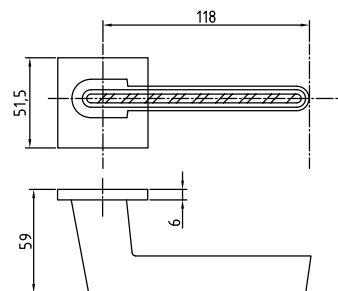

A-529 BH

Код: **98761150**

Цвет: **черный никель**

Кол-во в коробе, шт: **20**

A-529 BLACK

Код: **98761159**

Цвет: **черный**

A-529 GRAFIT

Код: **98761176**

Цвет: **графит**

A-529 SILVER

Код: **98761175**

Цвет: **серебро**

A-530 BH

Код: **98761161**

Цвет: **черный никель**

Кол-во в коробе, шт: **20**

A-530 BLACK

Код: **98761160**

Цвет: **черный**

A-530 GRAFIT

Код: **98761162**

Цвет: **графит**

A-530 SILVER

Код: **98761151**

Цвет: **серебро**

A-531 BLACK

Код: **98761154**

Цвет: **черный**

Кол-во в коробе, шт: **20**

A-531 GRAFIT

Код: **98761152**

Цвет: **графит**

A-531 SILVER

Код: **98761153**

Цвет: **серебро**