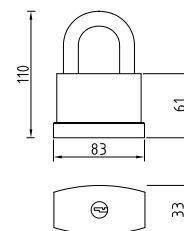

105-80
Код: **98760227**
В коробе, шт: **12/48**