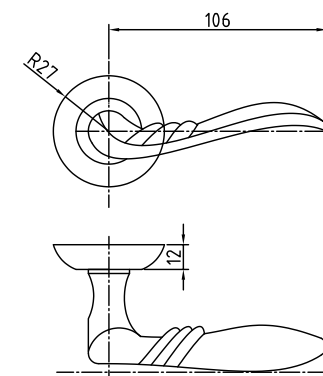

A-133 AB

Код: **98760571**

Цвет: **бронза**

Кол-во в коробе, шт: **20**