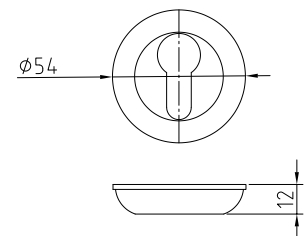

CL 5 WPB

Код: **98760293**

Цвет: **белый / золото блестящее**

Кол-во в коробе, шт: **10/100**