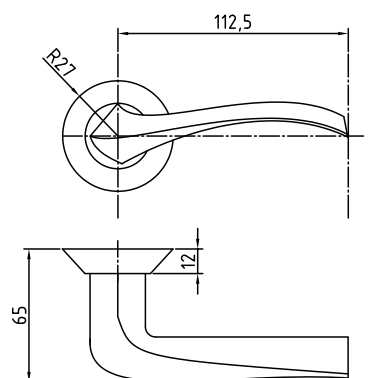

A-50 NH

Код: **98760660**

Цвет: **никель**

A-50 PB

Код: **98760661**

Цвет: **золото блестящее**

A-50 AC

Код: **98760659**

Цвет: **медь**