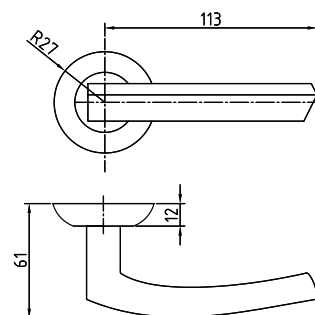

**NK-02**

Код: **98760247**
В коробе, шт: **30**

Фурнитура для металлических дверей

**ФУРНИТУРА ДЛЯ
МЕТАЛЛИЧЕСКИХ
ДВЕРЕЙ**

**A-59 ННР 150мм**Код: **98760669**Цвет: **никель**Квадрат (соединительный стержень): **150 мм**Кол-во в коробе, шт: **30****A-59 ННР 160мм**Код: **98760671**Квадрат (соединительный стержень): **160 мм****A-59 ННР 170мм**Код: **98761486**Квадрат (соединительный стержень): **170 мм****A-59 SBP 130мм**Код: **98760673**Цвет: **золото матовое**Квадрат (соединительный стержень): **130 мм**Кол-во в коробе, шт: **30****A-75 PC 140мм**Код: **98760686**Цвет: **хром блестящий**Квадрат (соединительный стержень): **140 мм**Кол-во в коробе, шт: **30****A-75 PC 150мм**Код: **98761483**Квадрат (соединительный стержень): **150 мм**Кол-во в коробе, шт: **20****A-75 BLACK 150мм**Код: **98761459**Цвет: **черный**Квадрат (соединительный стержень): **150 мм**Кол-во в коробе, шт: **20****A-76 PC**Код: **98761004**Цвет: **хром блестящий**Квадрат (соединительный стержень): **140 мм**Кол-во в коробе, шт: **20****A-76 SSC**Код: **98761484**Цвет: **хром матовый**Квадрат (соединительный стержень): **140 мм****A-76 Black**Код: **98761005**Цвет: **черный**Квадрат (соединительный стержень): **140 мм**