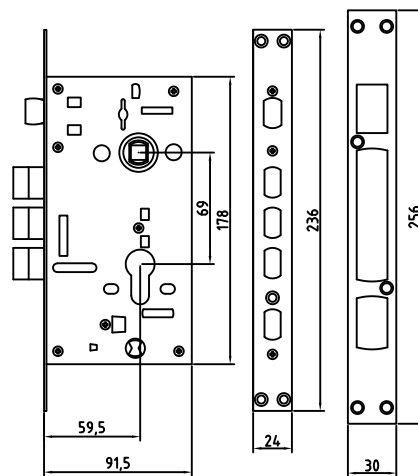

KZ-02R
Код: 98761314
Кол-во в коробе, шт: 35