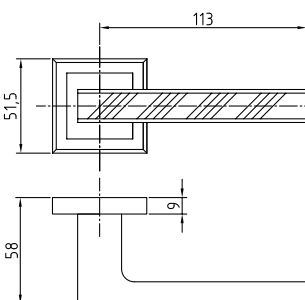

290 BSL

Код: **98760530**

Цвет: **матовое серебро**

Кол-во в коробе, шт: **20**

290 VH

Код: **98760529**

Цвет: **черный никель**

Кол-во в коробе, шт: **20**