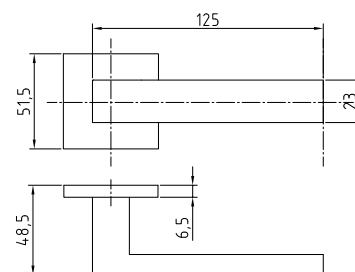

A-527 SSC 170мм
Код: **98761485**
Цвет: **хром матовый**
Квадрат (соединительный стержень): **170 мм**
Кол-во в коробе, шт: **20**