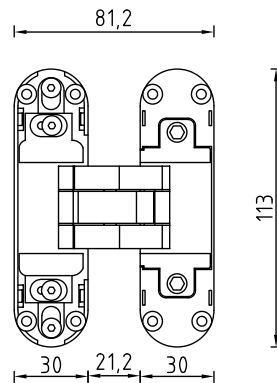

HDH 113*30 SILVER
Код: **98761294**
Цвет: **серебро**