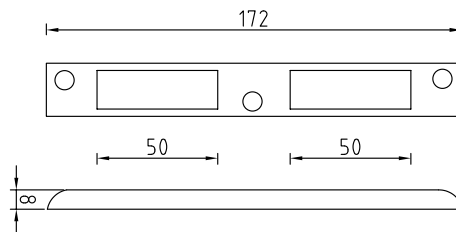

Фурнитура для профильных дверей / Запорная планка

Фурнитура для китайских дверей