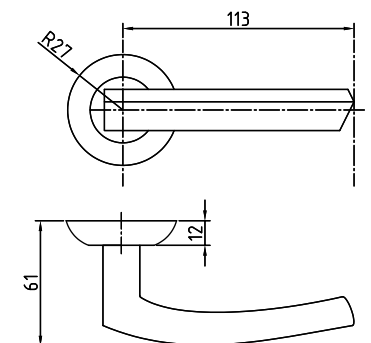

A-75 WPC

Код: **98760687**

Цвет: **белый / хром блестящий**

A-75 PC 140мм

Код: **98760686**

Цвет: **хром блестящий**
Квадрат (соединительный стержень 140мм)

A-77 BH/SN

Код: **98761094**