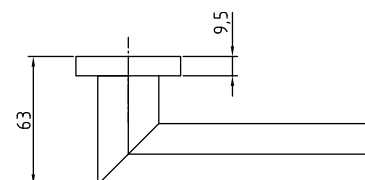

603 NCW/PC

Код: **98760008**

Цвет: **белый / хром блестящий**

Кол-во в коробе, шт: **12**