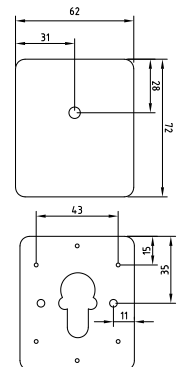

Накладка на цилиндр / под сувальдный ключ / под шток

040-01 BLACK

Код: **98761437**

Цвет: **черный**

Кол-во в коробе, шт: **300**

040-02 BLACK

Код: **98761438**

Цвет: **черный**

Кол-во в коробе, шт: **300**

040-03 BLACK

Код: **98761439**

Цвет: **черный**

Кол-во в коробе, шт: **300**

Накладка на цилиндр

050-01 PC

Код: **98761466**

Цвет: **хром блестящий**

Кол-во в коробе, шт: **20/400**

050-01 SSC

Код: **98761468**

Цвет: **хром матовый**

Кол-во в коробе, шт: **20/400**

050-01 BLACK

Код: **98761467**

Цвет: **черный**

Кол-во в коробе, шт: **20/400**

Накладка под сувальдный ключ

050-02 PC

Код: **98761470**

Цвет: **хром блестящий**

Кол-во в коробе, шт: **20/400**

050-02 SSC

Код: **98761471**

Цвет: **хром матовый**

Кол-во в коробе, шт: **20/400**

050-02 BLACK

Код: **98761469**

Цвет: **черный**

Кол-во в коробе, шт: **20/400**

Накладка под шток

050-03 PC

Код: **98761473**

Цвет: **хром блестящий**

Кол-во в коробе, шт: **20/400**

050-03 SSC

Код: **98761478**

Цвет: **хром матовый**

Кол-во в коробе, шт: **20/400**

050-03 BLACK

Код: **98761472**

Цвет: **черный**

Кол-во в коробе, шт: **20/400**