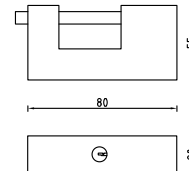

103-80
Код: **98760220**
В коробе, шт: **12/48**