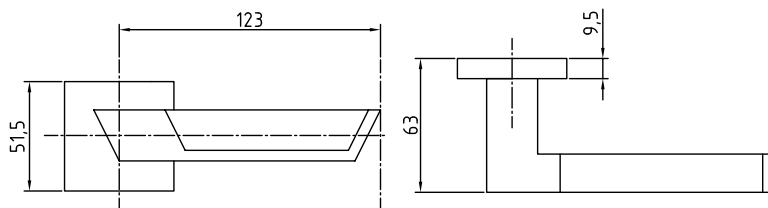

606 ВН/РС

Код: **98760011**

Цвет: **черный никель / хром блестящий**

Кол-во в коробе, шт: **12**

OL PC

Код: **98760065**

Цвет: **хром блестящий**

Кол-во в коробе, шт: **10 / 100**

CL PC

Код: **98760013**

Цвет: **хром блестящий**

Кол-во в коробе, шт: **5 / 200**

OLS PC

Код: **98760066**

Цвет: **хром блестящий**

Кол-во в коробе, шт: **10 / 100**

CLS PC

Код: **98760014**

Цвет: **хром блестящий**

Кол-во в коробе, шт: **5 / 200**