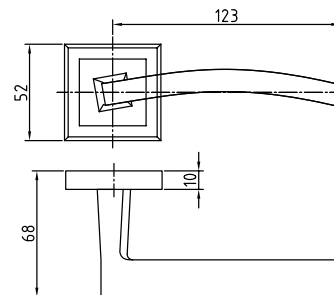

A-230 VH/HH

Код: **98760594**

Цвет: **черный никель / никель**