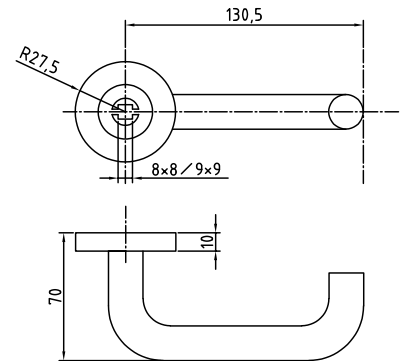

Кол-во в коробе, шт: **24**

J530-T
 Код: **98761286**
 Кол-во в коробе, шт: **24**

Фурнитура из нержавеющей стали (INOX)

U 2203/8x8/INOX
 Код: **98761116**
 Кол-во в коробе, шт: **20**

U 2203/9x9/INOX
 Код: **98761215**
 Кол-во в коробе, шт: **20**