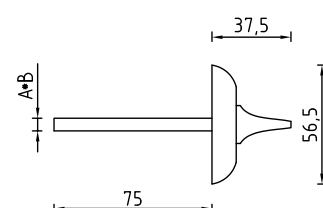

A-375 PC 170мм
Код: **98761461**
Цвет: **хром блестящий**
Квадрат (соединительный стержень): **170 мм**
Кол-во в коробе, шт: **20**

A-375 SSC 170мм
Код: **98761462**
Цвет: **хром матовый**
Квадрат (соединительный стержень): **170 мм**

A-375 Black 170мм
Код: **98761460**
Цвет: **черный**
Квадрат (соединительный стержень): **170 мм**

A-527 SSC 170мм
Код: **98761485**
Цвет: **хром матовый**
Квадрат (соединительный стержень): **170 мм**
Кол-во в коробе, шт: **20**

A-527 BLACK 170мм
Код: **98761496**
Цвет: **черный**
Квадрат (соединительный стержень): **170 мм**

A-527 PC 170мм
Код: **98761497**
Цвет: **хром блестящий**
Квадрат (соединительный стержень): **170 мм**

Завертки для стальных дверей

ML PC 50mm 6x6
Код: **98761458**
Цвет: **хром блестящий**
Квадрат АхВ: **6x6 мм**
Кол-во в коробе, шт: **100**

ML PC 50mm 8x8
Код: **98760097**
Цвет: **хром блестящий**
Квадрат АхВ: **8x8 мм**
Кол-во в коробе, шт: **100**

ML PC 75mm 6x6
Код: **98761058**
Цвет: **хром блестящий**
Квадрат АхВ: **6x6 мм**
Кол-во в коробе, шт: **100**

ML PC 75mm 8x8
Код: **98760098**
Цвет: **хром блестящий**
Квадрат АхВ: **8x8 мм**
Кол-во в коробе, шт: **100**

ML BLACK 75mm 8x8
Код: **98761463**
Цвет: **черный**
Квадрат АхВ: **8x8 мм**
Кол-во в коробе, шт: **20 / 200**