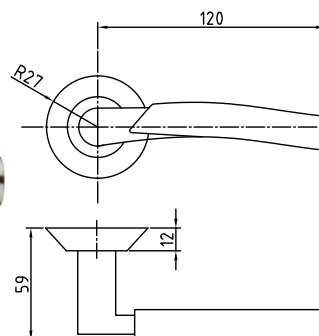

A-134 AB

Код: **98760575**

Цвет: **бронза**

Кол-во в коробе, шт: **20**

A-134 NH/PC

Код: **98760578**

Цвет: **никель / хром блестящий**

A-134 VH/NH

Код: **98760577**

Цвет: **черный никель / никель**

A-134 BCF

Код: **98760576**

Цвет: **кофе глянец**

A-150 BLACK/ PC

Код: **98760579**

Цвет: **черный / хром блестящий**

Кол-во в коробе, шт: **20**

A-150 WPC

Код: **98760580**

Цвет: **белый / хром блестящий**

Кол-во в коробе, шт: **20**

A-151 BLACK/ PC

Код: **98760581**

Цвет: **черный / хром блестящий**

Кол-во в коробе, шт: **20**

A-151 WPC

Код: **98760582**

Цвет: **белый / хром блестящий**

Кол-во в коробе, шт: **20**

A-G PC/PB

Код: **98760698**

Цвет: **Хром блестящий / золото блестящее**

Кол-во в коробе, шт: **20**

A-G SC

Код: **98760699**

Цвет: **хром матовый**

Кол-во в коробе, шт: **20**