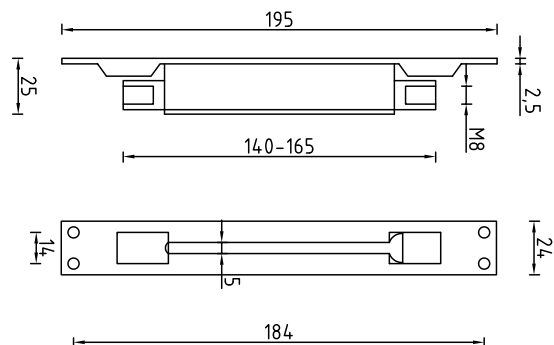

Глазки дверные

GLR 50x90/16 PC

Код: **98761289**

Цвет: **хром блестящий**

Кол-во в коробе, шт: **20/400**

GLR 70x130/16 PC

Код: **98761290**

Цвет: **хром блестящий**

GLR 70x130/16 Black

Код: **98761482**

Цвет: **черный**

GL 70x130/16 PC

Код: **98761038**

Цвет: **хром блестящий**

Кол-во в коробе, шт: **15/300**

GL 70x130/16 SSC

Код: **98761455**

Цвет: **хром матовый**

Кол-во в коробе, шт: **20/200**

GL 70x130/16 Black

Код: **98761039**

Цвет: **черный**

Кол-во в коробе, шт: **20/200**

Шпингалеты торцевые

FBP-01x160 ZN

Код: **98761237**

Шпингалет одностороннего запираения

Кол-во в коробе, шт: **24/144**

FBP-02x195 ZN

Код: **98761236**

Шпингалет двойного запираения

Кол-во в коробе, шт: **10/ 100**