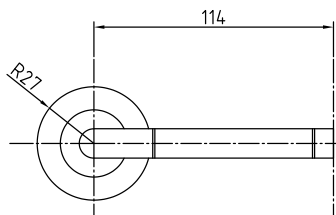

Ручки ЦАМ на круглой розетке серия 100

47 BH/SN

Код: **98760544**

Цвет: **черный никель / никель**

Кол-во в коробе, шт: **20**

47 HH

Код: **98760546**

Цвет: **никель**

47 HNP

Код: **98760547**

Цвет: **никель**

47 SB

Код: **98760548**

Цвет: **золото матовое**

47 SBP

Код: **98760549**

Цвет: **золото матовое**

47 CF

Код: **98760545**

Цвет: **кофе**