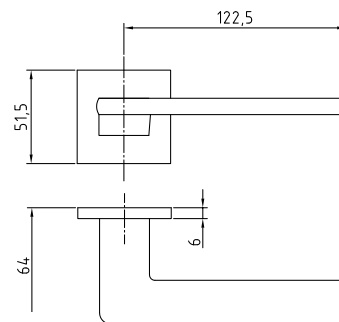

A-523 BLACK

Код: **98761083**

Цвет: **черный**

Кол-во в коробе, шт: **20**

A-523 BSL

Код: **98761025**

Цвет: **матовое серебро**

A-523 GRAFIT

Код: **98761024**

Цвет: **графит**

A-523 PC

Код: **98761026**

Цвет: **хром блестящий**

A-524 PC

Код: **98761029**

Цвет: **хром блестящий**

Кол-во в коробе, шт: **20**

A-524 BSL

Код: **98761028**

Цвет: **матовое серебро**

A-524 GRAFIT

Код: **98761027**

Цвет: **графит**

A-524 BLACK

Код: **98761084**

Цвет: **черный**

A-525 GRAFIT

Код: **98761035**

Цвет: **графит**

Кол-во в коробе, шт: **20**

A-525 BSL

Код: **98761036**

Цвет: **матовое серебро**

A-525 BLACK

Код: **98761085**

Цвет: **черный**

A-525 PC

Код: **98761037**

Цвет: **хром блестящий**