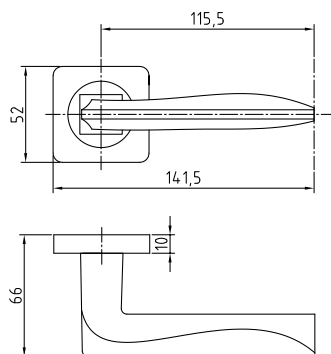

A-313 GRAFIT

Код: **98761056**

Цвет: **графит**