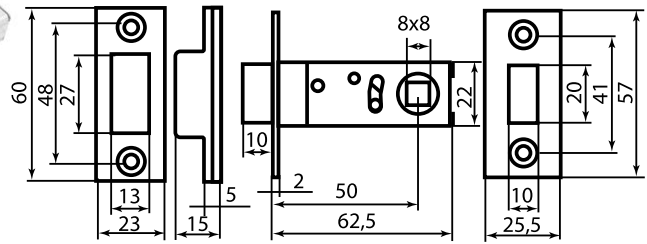

Защелки межкомнатные магнитные 8-45

8-45 PC

Код: **98760277**

Цвет: **хром блестящий**
Кол-во в коробе, шт: **100**

8-45 SN

Код: **98761187**

Цвет: **никель**

8-45 SILVER

Код: **98761306**

Цвет: **серебро**

8-45 AB

Код: **98760275**

Цвет: **бронза**

8-45 WHITE

Код: **98761165**

Цвет: **белый**

8-45 GRAFIT

Код: **98761128**

Цвет: **графит**

8-45 BH

Код: **98761127**

Цвет: **черный никель**

8-45 BLACK

Код: **98761305**

Цвет: **черный**

8-45 PB

Код: **98760276**

Цвет: **золото блестящее**