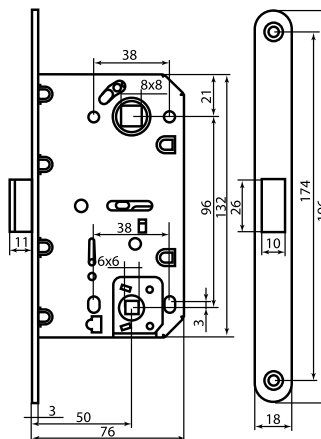

Защелки сантехнические магнитные 3090

L3090 PC

Код: 98760336

Цвет: хром блестящий

Кол-во в коробе, шт: 50

L3090 SN

Код: 98761181

Цвет: никель

L3090 SILVER

Код: 98761307

Цвет: серебро

L3090 AB

Код: 98760334

Цвет: бронза

L3090 WHITE

Код: 98761074

Цвет: белый

L3090 BH

Код: 98760333

Цвет: черный никель

L3090 BLACK

Код: 98761073

Цвет: черный

L3090 GRAFIT

Код: 98761075

Цвет: графит

L3090 PB

Код: 98760335

Цвет: золото блестящее