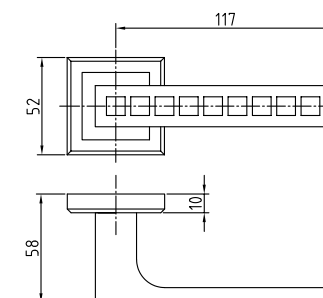

Crystal

302 BH
Код: **98760543**
Цвет: **черный никель**
Кол-во в коробе, шт: **20**