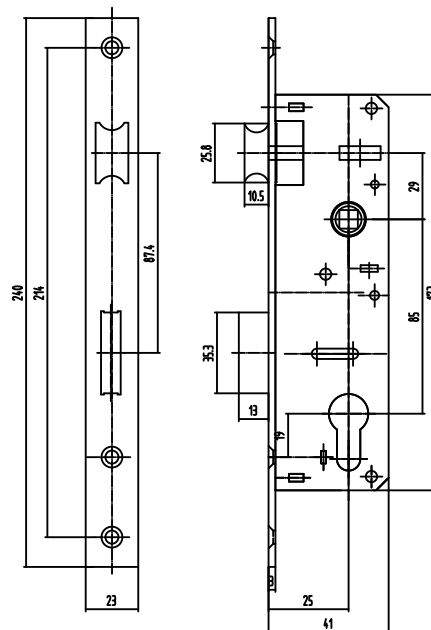

20122-20/85 PC

Код: **98761343**
Бэксет: **A=21 мм**
Глубина врезки: **Б=37 мм**
Кол-во в коробе, шт: **30**

20122-25/85 PC

Код: **98761344**
Бэксет: **A=25 мм**
Глубина врезки: **Б=41 мм**
Кол-во в коробе, шт: **30**

20122-30/85 PC

Код: **98761345**
Бэксет: **A=30 мм**
Глубина врезки: **Б=46 мм**
Кол-во в коробе, шт: **30**

20122-35/85 PC

Код: **98761346**
Бэксет: **A=35 мм**
Глубина врезки: **Б=51 мм**
Кол-во в коробе, шт: **30**