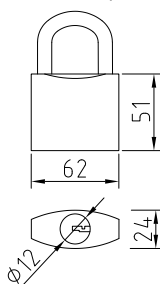

01-63
Код: **98760201**
Кол-во в коробе, шт: **12/60**