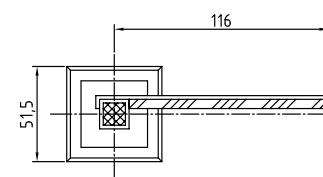

Crystal

Crystal

Crystal