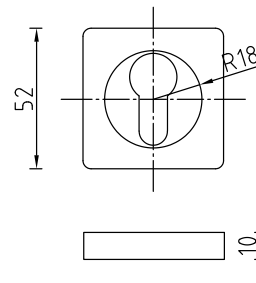

Код: **98761362**
 Цвет: **черный никель**

Lock OLS (R) Black key

Код: **98761371**
 Цвет: **черный**

Накладки к ручкам **серии 300**

CLS (R) HH

Код: **98761052**
 Цвет: **никель**
 Кол-во в коробе, шт: **10 / 100**