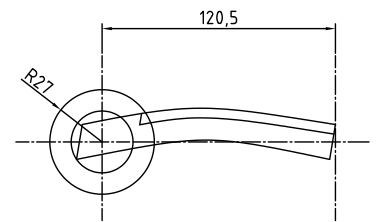

132 SB/PB

Код: **98760517**

Цвет: **золото матовое / золото блестящее**