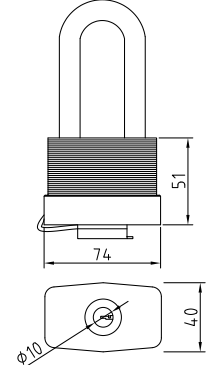

101-65L
Код: **98760217**
В коробе, шт: **12/36**