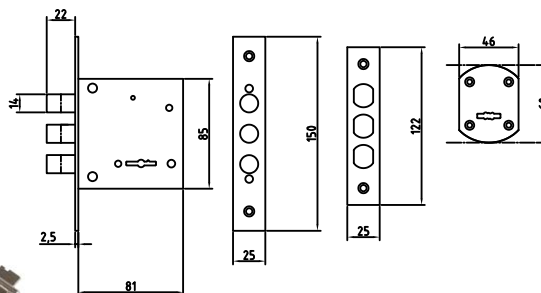

Цвет: **хром блестящий**

Кол-во в коробе, шт: **30**

L08 PC

Код: **98761352**

Цвет: **хром блестящий**

Кол-во в коробе, шт: **30**

Шариковые защелки

L1 PCКод: **98760965**Цвет: **хром блестящий**Кол-во в коробе, шт: **50/250****L1 AB**Код: **98760962**Цвет: **бронза****L1 white**Код: **98760966**Цвет: **белый****L1 PB**Код: **98760964**Цвет: **золото блестящее****L1 AC**Код: **98760963**Цвет: **медь**