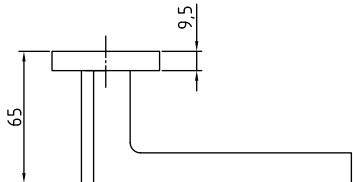

601 BH/PC

Код: **98760004**

Цвет: **черный никель / хром блестящий**
Кол-во в коробе, шт: **12**