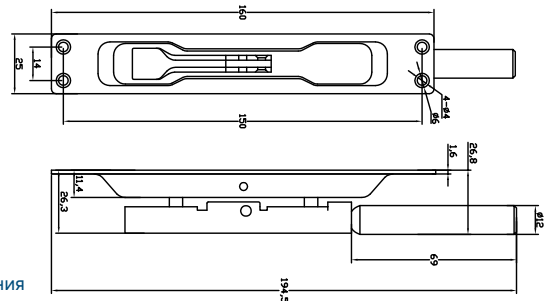

FBP-02x195 ZN

Код: **98761236**

Шпингалет двойного запираения

Кол-во в коробе, шт: **10/ 100**