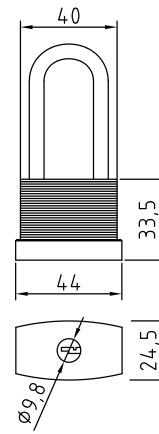

100-40L
Код: **100-40L**
В коробе, шт: **12/72**