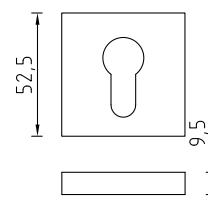

OLS PC

Код: **98760066**

Цвет: **хром блестящий**

Кол-во в коробе, шт: **10 / 100**

CLS PC

Код: **98760014**

Цвет: **хром блестящий**

Кол-во в коробе, шт: **5 / 200**