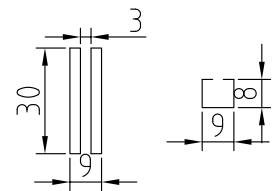

Код: **98761378**
Кол-во в коробе, шт: **10/60**

Штифт противосъемный / Переходник для штоков

M8x14x16

Код: **98761240**
Кол-во в коробе, шт: **500**

T9-8

Код: **98761235**
Цвет: **никель**
Кол-во в коробе, шт: **1000**