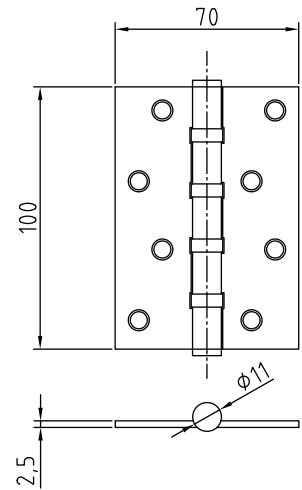

Дверные петли

ПЕТЛИ ДВЕРНЫЕ

Дверные петли универсальные, накладные, разъемные, скрытой установки.

Петли универсальные 100x70x2,5 4BB

100*70*2,5-4BB SN

Код: **98760405**

Цвет: **никель**

Кол-во в коробе, шт: **2/100**