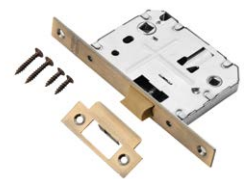

L2070 PLASTIC AB
Код: **98760261**
Цвет: **бронза**