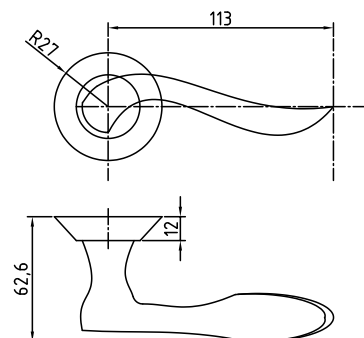

A-112 AB

Код: **98761048**

Цвет: **бронза**

Кол-во в коробе, шт: **20**