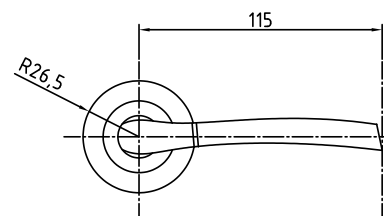

55 BB

Код: **98760553**

Цвет: **бронза**

Кол-во в коробе, шт: **20**

55 HH

Код: **98760550**

Цвет: **никель**

55 SB

Код: **98760551**

Цвет: **золото матовое**