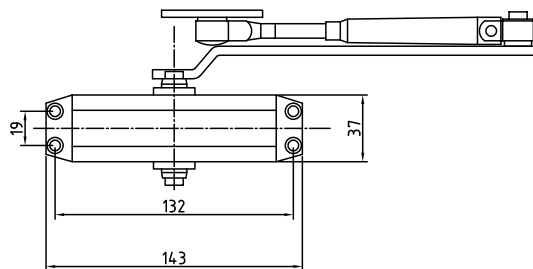

602 white

Код: **98760082**
Цвет: **белый**

602 black

Код: **98761357**
Цвет: **черный**

602 gold

Код: **98760083**
Цвет: **золото**

602 brown

Код: **98760084**
Цвет: **коричневый**