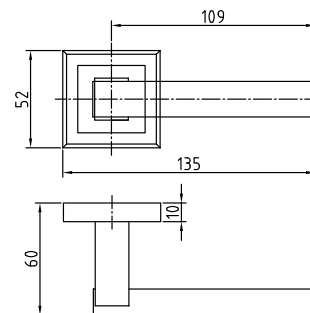

A-234 BH/SN

Код: **98760606**

Цвет: **черный никель / никель**

Кол-во в коробе, шт: **20**