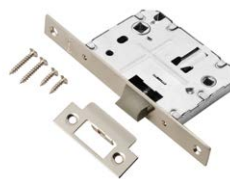

L2070 PLASTIC SN
Код: **98761182**
Цвет: **никель**