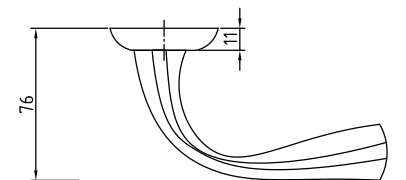

101 SB

Код: **98760486**

Цвет: **золото матовое**

101 HH

Код: **98760484**

Цвет: **никель**

101 PB

Код: **98760485**

Цвет: **золото блестящее**

101 CF

Код: **98760483**

Цвет: **кофе**