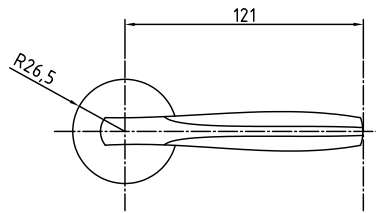

503 PC

Код: **98760003**

Цвет: **хром блестящий**
Кол-во в коробе, шт: **12**