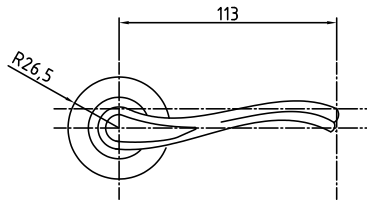

A-70 AB

Код: **98760680**

Цвет: **бронза**

Кол-во в коробе, шт: **20**