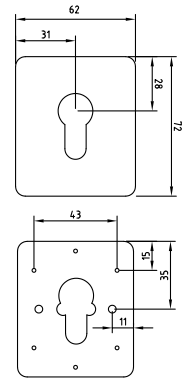

Накладка на цилиндр / под сувальдный ключ / под шток

040-01 BLACK

Код: **98761437**

Цвет: **черный**

Кол-во в коробе, шт: **300**

040-02 BLACK

Код: **98761438**

Цвет: **черный**

Кол-во в коробе, шт: **300**

040-03 BLACK

Код: **98761439**

Цвет: **черный**

Кол-во в коробе, шт: **300**

Накладка на цилиндр

050-01 PC

Код: **98761466**

Цвет: **хром блестящий**

Кол-во в коробе, шт: **20/400**

050-01 SSC

Код: **98761468**

Цвет: **хром матовый**

Кол-во в коробе, шт: **20/400**

050-01 BLACK

Код: **98761467**

Цвет: **черный**

Кол-во в коробе, шт: **20/400**

Накладка под сувальдный ключ

050-02 PC

Код: **98761470**

Цвет: **хром блестящий**

Кол-во в коробе, шт: **20/400**

050-02 SSC

Код: **98761471**

Цвет: **хром матовый**

Кол-во в коробе, шт: **20/400**

050-02 BLACK

Код: **98761469**

Цвет: **черный**

Кол-во в коробе, шт: **20/400**

Накладка под шток

050-03 PC

Код: **98761473**

Цвет: **хром блестящий**

Кол-во в коробе, шт: **20/400**

050-03 SSC

Код: **98761478**

Цвет: **хром матовый**

Кол-во в коробе, шт: **20/400**

050-03 BLACK

Код: **98761472**

Цвет: **черный**

Кол-во в коробе, шт: **20/400**