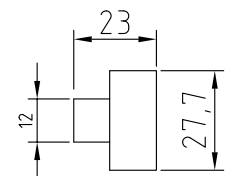

GN 75 PC (40+10+25) L65

Код: **98761433**
Цвет: **хром блестящий**
Размер цилиндра: **40/10/25 мм**
Размер штока: **65 мм**
Кол-во в коробе, шт: **10/60**

GN 80 PC (45+10+25) L65

Код: **98761428**
Размер цилиндра: **45/10/25 мм**

GN 90 PC (55+10+25) L65

Код: **98761434**
Размер цилиндра: **55/10/25 мм**

GN 95 PC (60+10+25) L65

Код: **98761435**
Размер цилиндра: **60/10/25 мм**

GN 100 PC (65+10+25) L65

Код: **98761429**
Размер цилиндра: **65/10/25 мм**

GN 105 PC (70+10+25) L65

Код: **98761430**
Размер цилиндра: **70/10/25 мм**

75 PC (40+10+25) L65

Код: **98761220**
Цвет: **хром блестящий**
Размер цилиндра: **40/10/25 мм**
Размер штока: **65 мм**
Кол-во в коробе, шт: **10/60**

85 PC (50+10+25) L65

Код: **98761221**
Размер цилиндра: **50/10/25 мм**

90 PC (55+10+25) L65

Код: **98761222**
Размер цилиндра: **55/10/25 мм**

95 PC (60+10+25) L65

Код: **98761223**
Размер цилиндра: **60/10/25 мм**

Завертки для цилиндра со штоком

Button PC

Код: **98761224**
Цвет: **хром блестящий**
Кол-во в коробе, шт: **10/200**

Button SSC

Код: **98761456**
Цвет: **хром матовый**
Кол-во в коробе, шт: **10/200**

Button BLACK

Код: **98761225**
Цвет: **черный**
Кол-во в коробе, шт: **10/200**

Button-S PC

Код: **98761432**
Цвет: **хром блестящий**
Кол-во в коробе, шт: **10/200**

Button-S SSC

Код: **98761457**
Цвет: **хром матовый**
Кол-во в коробе, шт: **10/200**

Button-S BLACK

Код: **98761431**
Цвет: **черный**
Кол-во в коробе, шт: **10/200**