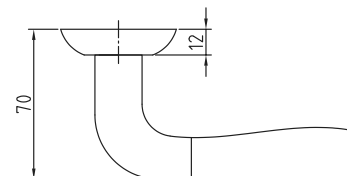

A-60 HH/PC

Код: **98760675**

Цвет: **никель / хром блестящий**

A-60 PB/SB

Код: **98760676**

Цвет: **золото блестящее / золото матовое**