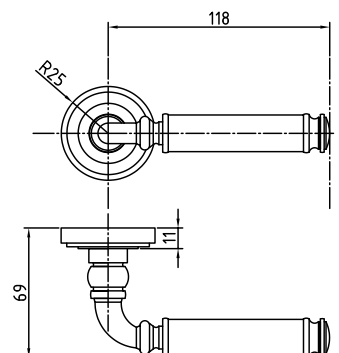

A-411 AS

Код: **98760652**

Цвет: **античное серебро**