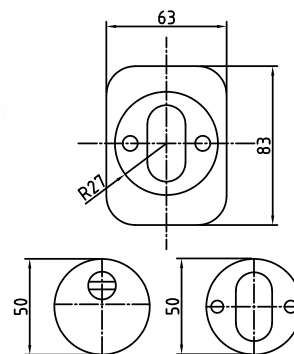

030-030-BLACK

Код: **98761012**
Цвет: **черный**
Кол-во в коробе, шт: **100**

Броненакладка накладная