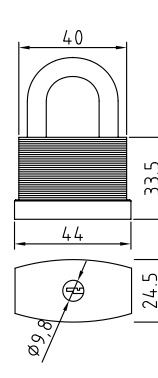

100-40
Код: **98760206**
В коробе, шт: **12/120**