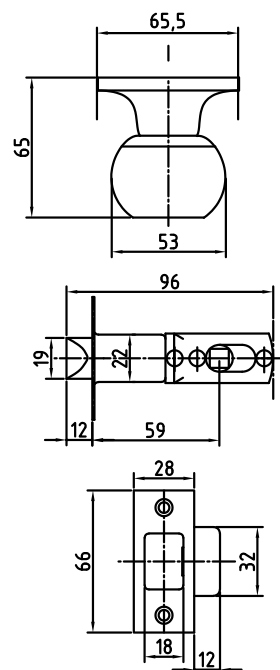

завертка
607 AB BK
Код: **98760175**

ключ+завертка
607 AB ET
Код: **98760176**
Цвет: **бронза**
Кол-во в коробе, шт: **30**

межкомнатная
607 BL PS
Код: **98760165**

завертка
607 BL BK
Код: **98760163**

ключ+завертка
607 BL ET
Код: **98760164**
Цвет: **белый**
Кол-во в коробе, шт: **30**