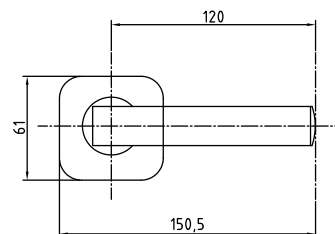

A-76 PC

Код: **98761004**

Цвет: **хром блестящий**

Квадрат (соединительный стержень): **140 мм**

Кол-во в коробе, шт: **20**