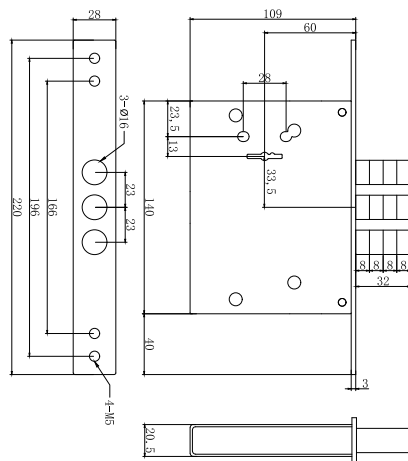

2225 SU/60/220/28

Код: **98761385**
Кол-во в коробе, шт: **20**