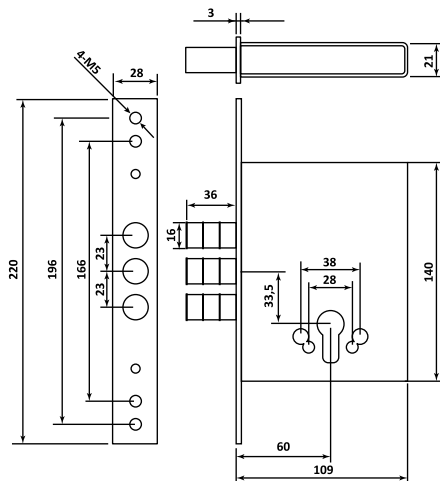

2235 ZS/51/154/26

Код: **98761386**
Кол-во в коробе, шт: **20**