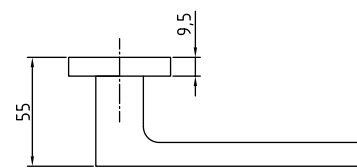

602 BH/PC

Код: **98760006**

Цвет: **черный никель / хром блестящий**

Кол-во в коробе, шт: **12**

603 BH/PC

Код: **98760007**

Цвет: **черный никель / хром блестящий**

Кол-во в коробе, шт: **12**

603 NCW/PC

Код: **98760008**

Цвет: **белый / хром блестящий**

Кол-во в коробе, шт: **12**

604 BH/PC

Код: **98760009**

Цвет: **черный никель / хром блестящий**

Кол-во в коробе, шт: **12**

605 PC

Код: **98760010**

Цвет: **хром блестящий**

Кол-во в коробе, шт: **12**