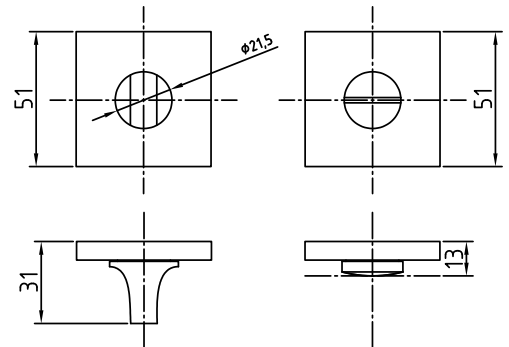

OWS BLACK

Код: **98761087**

Цвет: **черный**

OWS BSL

Код: **98761060**

Цвет: **матовое серебро**

OWS GRAFIT

Код: **98761030**

Цвет: **графит**

OWS PC

Код: **98761031**

Цвет: **хром блестящий**

OWS SILVER

Код: **98761178**

Цвет: **серебро**