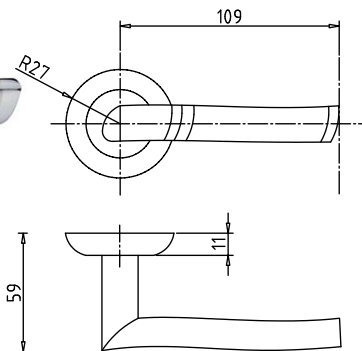

A-80 AB

Код: **98760689**

Цвет: **бронза**

Кол-во в коробе, шт: **20**