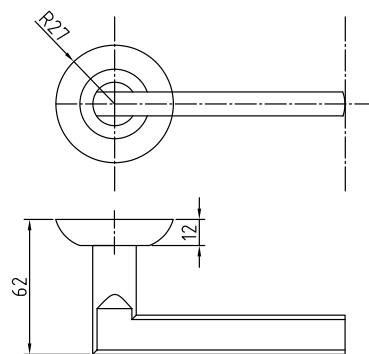

A-40 NH/PC

Код: **98760646**

Цвет: **никель / хром блестящий**