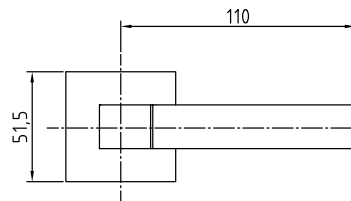

A-527 PC

Код: **98761138**

Цвет: **хром блестящий**

Кол-во в коробе, шт: **20**

A-527 BLACK

Код: **98761164**

Цвет: **черный**

A-527 BSL

Код: **98761147**

Цвет: **матовое серебро**

A-527 GRAFIT

Код: **98761146**

Цвет: **графит**

A-527 BH

Код: **98761137**

Цвет: **черный никель**

A-527 SILVER

Код: **98761148**

Цвет: **серебро**