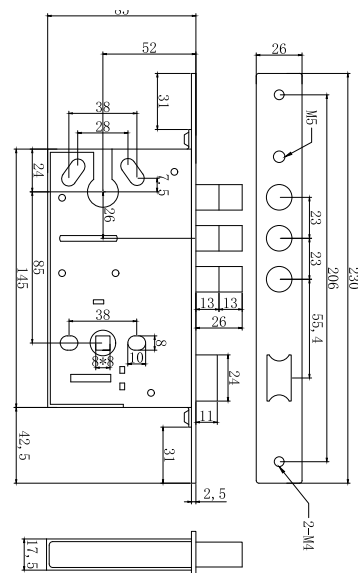

2260/6x6 PC

Код: **98761253**
Отверстие: **6x6 мм**

2260/8x8 PC

Код: **98761254**
Отверстие: **8x8 мм**
Цвет: **хром блестящий**
Кол-во в коробе, шт: **15/150**

2268/6x6 PC

Код: **98761255**
Отверстие: **6x6 мм**

2268/8x8 PC

Код: **98761256**
Отверстие: **8x8 мм**
Цвет: **хром блестящий**
Кол-во в коробе, шт: **15/150**

Замки врезные

2225 CY/60/85/300/28

Код: **98761201**
Кол-во в коробе, шт: **20**

2225 CY/52/85/230/26

Код: **98761387**
Кол-во в коробе, шт: **20**