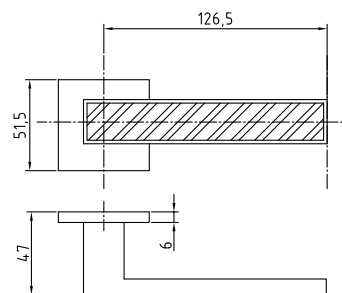

A-531 GRAFIT

Код: **98761152**

Цвет: **графит**

A-531 SILVER

Код: **98761153**

Цвет: **серебро**