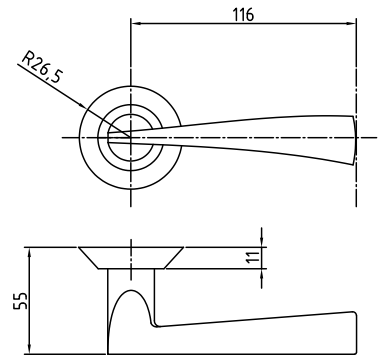

Ручки алюминий на круглой розетке серия 100

A-61 VH/PB

Код: **98760677**

Цвет: **черный никель / золото блестящее**

Кол-во в коробе, шт: **20**

A-61 HH/PC

Код: **98760678**

Цвет: **никель / хром блестящий**

Кол-во в коробе, шт: **20**

A-62 SC/PC

Код: **98760679**

Цвет: **хром матовый / хром блестящий**

Кол-во в коробе, шт: **20**

A-70 AB

Код: **98760680**

Цвет: **бронза**

Кол-во в коробе, шт: **20**

A-70 HH

Код: **98760682**

Цвет: **никель**

A-70 SB

Код: **98760683**

Цвет: **золото матовое**

A-70 AC

Код: **98760681**

Цвет: **медь**

A-75 BLACK/ PC

Код: **98760684**

Цвет: **черный / хром блестящий**

Кол-во в коробе, шт: **20**

A-75 WPC

Код: **98760687**

Цвет: **белый / хром блестящий**

A-75 PC 140мм

Код: **98760686**

Цвет: **хром блестящий**
Квадрат (соединительный стержень 140мм)