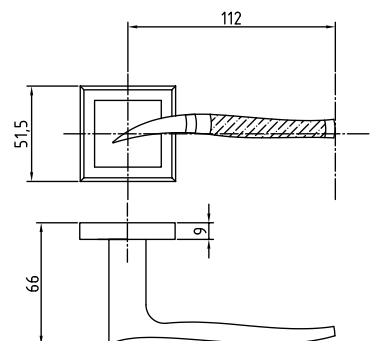

219 BH/PC

Код: **98760520**

Цвет: **черный никель / хром блестящий**

Кол-во в коробе, шт: **20**