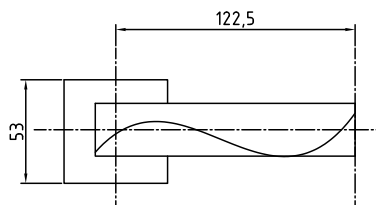

604 BH/PC

Код: **98760009**

Цвет: **черный никель / хром блестящий**

Кол-во в коробе, шт: **12**

605 PC

Код: **98760010**

Цвет: **хром блестящий**

Кол-во в коробе, шт: **12**