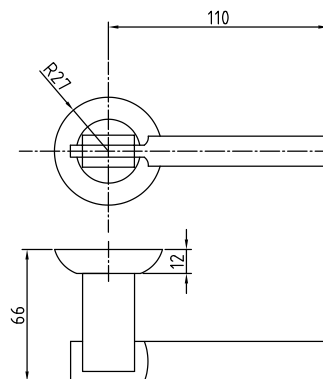

A-111 BCF

Код: **98760569**

Цвет: **кофе глянец**

Кол-во в коробе, шт: **20**