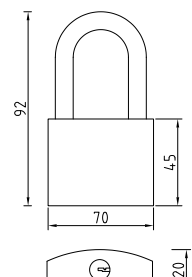

111-70
Код: **98760240**
В коробе, шт: **12/48**