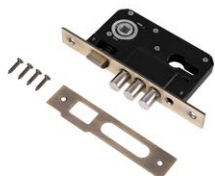

L06 AB

Код: **98761298**

Цвет: **бронза**