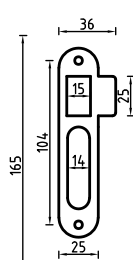

LH 7036-103 SN

Код: **98760049**

Цвет: **никель**