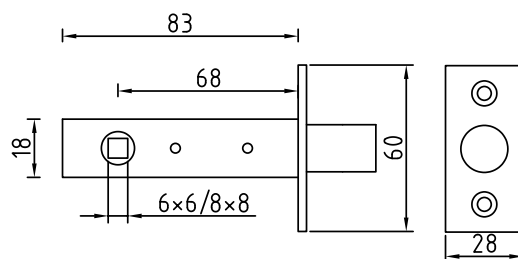

2268/8x8 PC

Код: **98761256**
Отверстие: **8x8 мм**
Цвет: **хром блестящий**
Кол-во в коробе, шт: **15/150**

Замки врезные