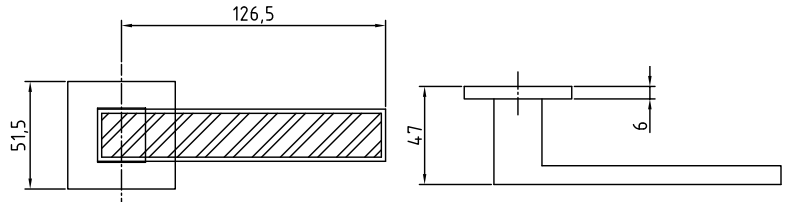

Ручки алюминий на квадратной розетке серия 500

A-532 SILVER

Код: **98761155**

Цвет: **серебро**

Кол-во в коробе, шт: **20**

A-533 BH

Код: **98761144**

Цвет: **черный никель**