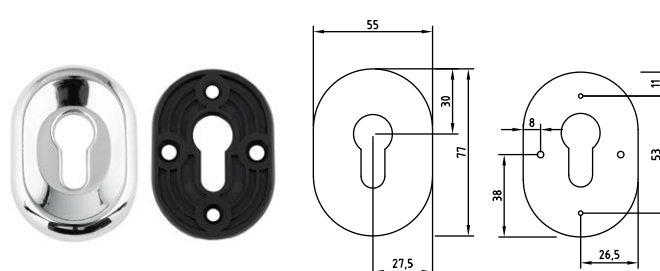

EPC-13C-ZZ PC

Код: **98761454**
Цвет: **хром блестящий**
Кол-во в коробе, шт: **2/200**