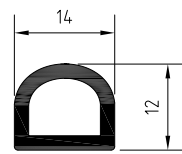

D 12 x 14 (120M), black

Код: **98761382**
Длина рулона: **120 м**
Кол-во в коробе, рул: **2**