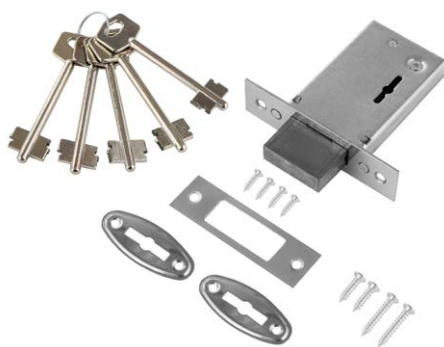

Замок врезной под сувальдный ключ

L07 PC

Код: **98761351**

Цвет: **хром блестящий**

Кол-во в коробе, шт: **30**