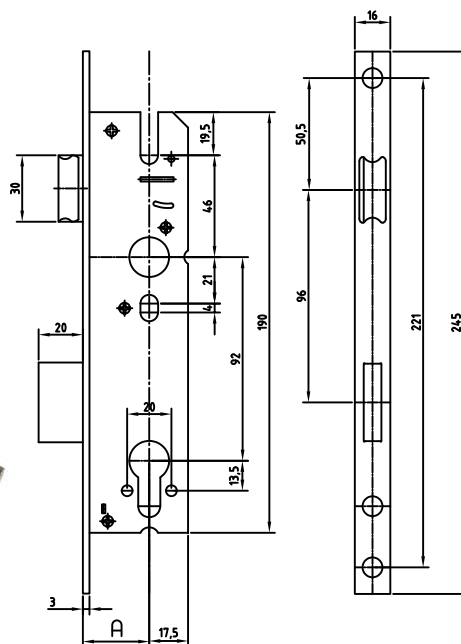

Фурнитура для профильных дверей