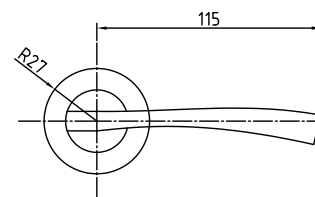

A-77 BH/SN

Код: **98761094**

Цвет: **черный никель / никель**

Кол-во в коробе, шт: **20**

A-77 HH/PC

Код: **98761093**

Цвет: **никель / хром блестящий**

Кол-во в коробе, шт: **20**

A-80 AB

Код: **98760689**

Цвет: **бронза**

Кол-во в коробе, шт: **20**

A-80 SN

Код: **98760692**

Цвет: **никель**

A-80 SB

Код: **98760691**

Цвет: **золото матовое**

A-80 AC

Код: **98760690**

Цвет: **медь**

A-81 HH

Код: **98760695**

Цвет: **никель**

Кол-во в коробе, шт: **20**

A-81 BH

Код: **98760694**

Цвет: **черный никель**

A-81 BCF

Код: **98760693**

Цвет: **кофе глянец**