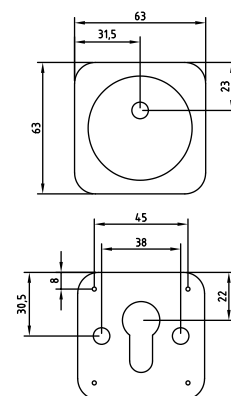

020-04-R-PC
Код: **98761444**
Цвет: **хром блестящий**
Кол-во в коробе, шт: **2/200**