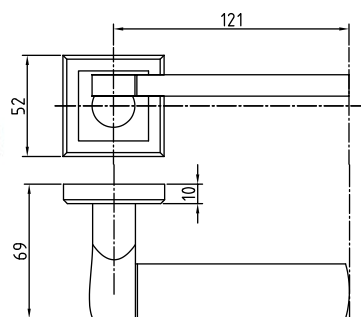

201 CF

Код: **98760519**

Цвет: **кофе**

Кол-во в коробе, шт: **20**