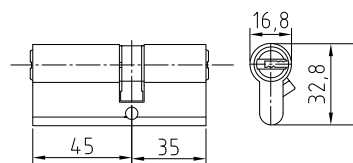

80 PC KK 35/45

Код: **98760923**
 Цвет: **хром блестящий**
 Размер цилиндра: **35/45 мм**
 Кол-во в коробе, шт: **10/60**

Цилиндры ключ-завертка ассиметричные

80 PC K3 35/45C

Код: **98760924**
 Цвет: **хром блестящий**
 Размер цилиндра: **35/45 мм**
 Кол-во в коробе, шт: **10/60**