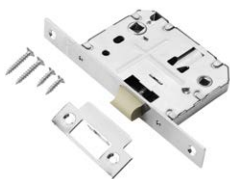

L2070 BLACK
 Код: **98761067**
 Цвет: **черный**

L2070 Grafit
 Код: **98761069**
 Цвет: **графит**

L2070 PB
 Код: **98760264**
 Цвет: **золото блестящее**

L2070 AC
 Код: **98760258**
 Цвет: **медь**

Защелки сантехнические с пластиковым язычком 2070