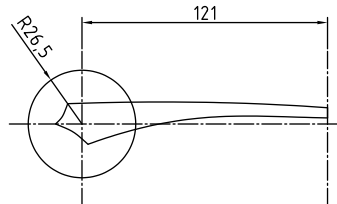

601 BH/PC

Код: **98760004**

Цвет: **черный никель / хром блестящий**
Кол-во в коробе, шт: **12**