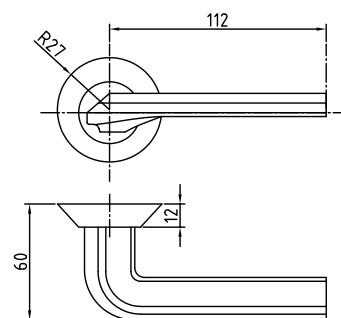

A-G PC/PB

Код: **98760698**

Цвет: **Хром блестящий / золото блестящее**

Кол-во в коробе, шт: **20**