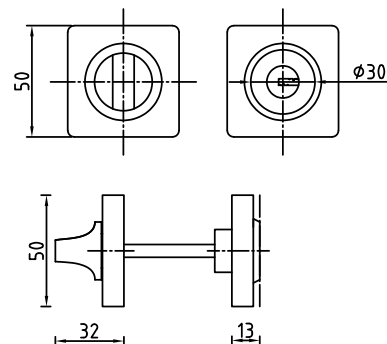

Lock OLS (R) BB key

Код: **98761370**
Цвет: **бронза**

Lock OLS (R) Grafit key

Код: **98761373**
Цвет: **графит**

Lock OLS (R) BH key

Код: **98761362**
Цвет: **черный никель**

Lock OLS (R) Black key

Код: **98761371**
Цвет: **черный**

Накладки к ручкам **серии 300**