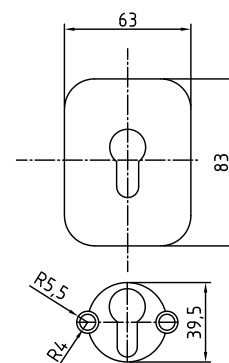

020-02-PC

Код: **98761008**
Цвет: **хром блестящий**
Кол-во в коробе, шт: **2/200**