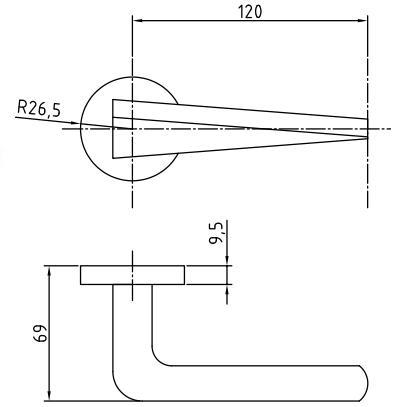

502 NCW/PC

Код: **98760002**

Цвет: **белый / хром блестящий**
Кол-во в коробе, шт: **12**