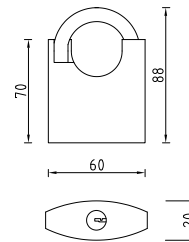

104-63
Код: **98760223**
В коробе, шт: **12/48**