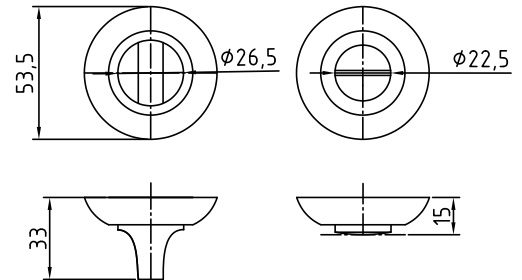

OL HH

Код: **98760108**

Цвет: **никель**

OL BB

Код: **98760103**

Цвет: **бронза**

OL PB

Код: **98760109**

Цвет: **золото блестящее**

OL SB

Код: **98760110**

Цвет: **золото матовое**

OL WPC

Код: **98760112**

Цвет: **белый / хром блестящий**

OL BH

Код: **98760105**

Цвет: **черный никель**

OL BLACK

Код: **98760107**

Цвет: **черный**

OL CF

Код: **98760106**

Цвет: **кофе**

OL BCF

Код: **98760104**

Цвет: **кофе глянец**

OL AC

Код: **98760102**

Цвет: **медь**