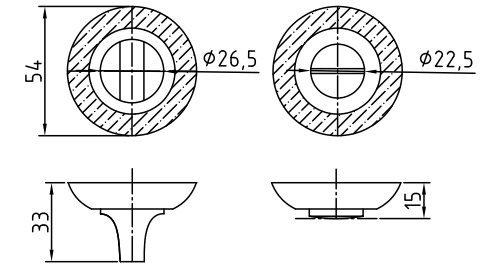

OL 5 WPB

Код: **98760117**

Цвет: **белый / золото блестящее**

Кол-во в коробе, шт: **10/100**