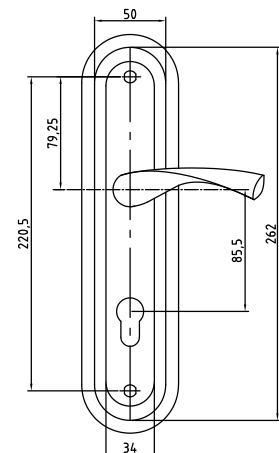

Дверные ручки на планке