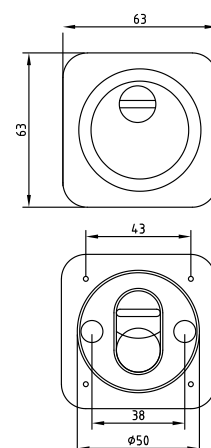

030-030-PC

Код: **98761011**
Цвет: **хром блестящий**
Кол-во в коробе, шт: **100**

030-030-SSC

Код: **98761421**
Цвет: **хром матовый**
Кол-во в коробе, шт: **100**

030-030-BLACK

Код: **98761012**
Цвет: **черный**
Кол-во в коробе, шт: **100**

Броненакладка накладная

030-070 PC

Код: **98760081**
Цвет: **хром блестящий**
Кол-во в коробе, шт: **50**

Броненакладки врезные

030-080 PC

Код: **98760079**
Цвет: **хром блестящий**
Кол-во в коробе, шт: **50**

030-080 BLACK

Код: **98761440**
Цвет: **черный**
Кол-во в коробе, шт: **50**

030-080-C PC

Код: **98760080**
Цвет: **хром блестящий**
Кол-во в коробе, шт: **50**

030-080-R PC

Код: **98761464**
Цвет: **хром блестящий**
Кол-во в коробе, шт: **50**

030-080-R SSC

Код: **98761465**
Цвет: **хром матовый**
Кол-во в коробе, шт: **50**

030-080-R BLACK

Код: **98761480**
Цвет: **черный**
Кол-во в коробе, шт: **50**