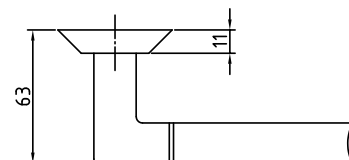

55 BB

Код: **98760553**

Цвет: **бронза**

Кол-во в коробе, шт: **20**

55 HH

Код: **98760550**

Цвет: **никель**

55 SB

Код: **98760551**

Цвет: **золото матовое**