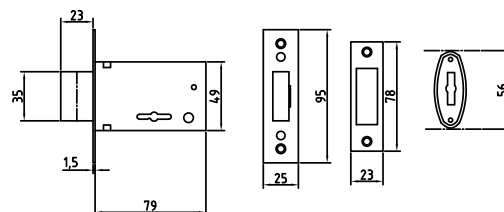

Замок врезной под сувальдный ключ

L07 PC

Код: **98761351**

Цвет: **хром блестящий**

Кол-во в коробе, шт: **30**