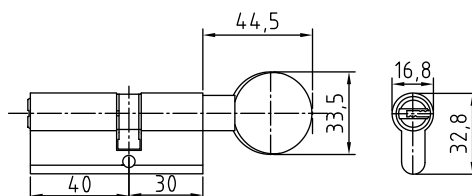

100 PC K3 55/45C

Код: **98761047**
 Размер цилиндра: **55/45 мм**

110 PC K3 60/50C

Код: **98760908**
 Размер цилиндра: **60/50 мм**

70 PB K3 30C/40

Код: **98760917**
 Цвет: **золото блестящее**
 Размер цилиндра: **40/30 мм**
 Кол-во в коробе, шт: **10/60**