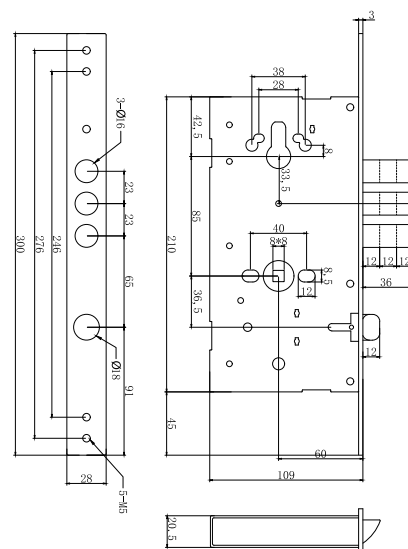

2268/8x8 PC

Код: **98761256**
Отверстие: **8x8 мм**
Цвет: **хром блестящий**
Кол-во в коробе, шт: **15/150**

Замки врезные

2225 CY/60/85/300/28

Код: **98761201**
Кол-во в коробе, шт: **20**

2225 CY/52/85/230/26