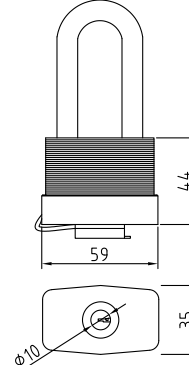

101-50L
Код: **98760215**
В коробе, шт: **12/72**