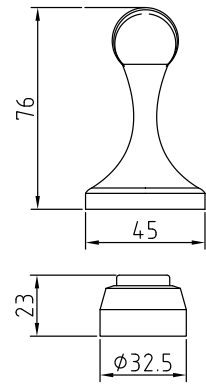

Ограничители дверные