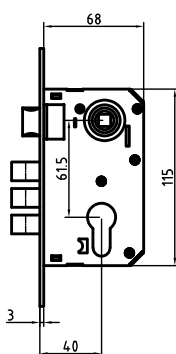

LH 7036-59 SN
Код: **98760054**
Цвет: **никель**