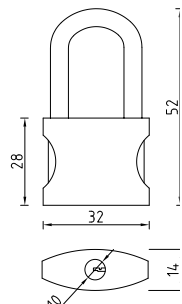

115-32

Код: **98760243**
В коробе, шт: **12/120**