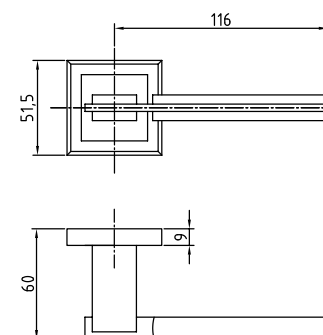

Crystal

Crystal

Crystal