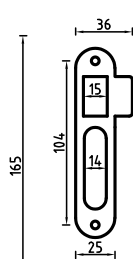

LH 7036-891 PC

Код: **98760057**

Цвет: **хром блестящий**