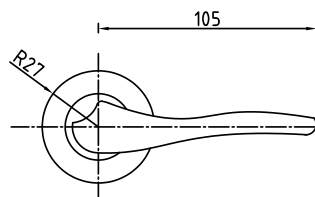

A-81 BH

Код: **98760694**

Цвет: **черный никель**

A-81 BCF

Код: **98760693**

Цвет: **кофе глянец**