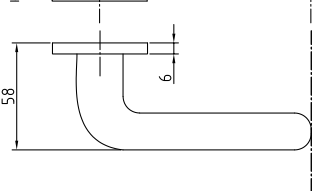

Ручки алюминий на квадратной розетке серия 500

A-520 BLACK

Код: **98761080**

Цвет: **черный**

Кол-во в коробе, шт: **20**

A-520 BSL

Код: **98761019**

Цвет: **матовое серебро**

A-520 GRAFIT

Код: **98761018**

Цвет: **графит**

A-520 PC

Код: **98761015**

Цвет: **хром блестящий**

A-521 GRAFIT

Код: **98761020**

Цвет: **графит**

Кол-во в коробе, шт: **20**

A-521 BSL

Код: **98761021**

Цвет: **матовое серебро**

A-521 BLACK

Код: **98761081**

Цвет: **черный**

A-521 PC

Код: **98761016**

Цвет: **хром блестящий**

A-522 BSL

Код: **98761023**

Цвет: **матовое серебро**

Кол-во в коробе, шт: **20**

A-522 BLACK

Код: **98761082**

Цвет: **черный**

A-522 GRAFIT

Код: **98761022**

Цвет: **графит**

A-522 PC

Код: **98761017**

Цвет: **хром блестящий**