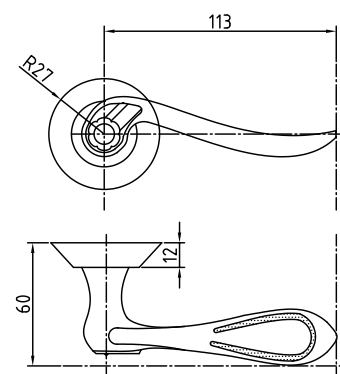

106 CF

Код: **98760503**

Цвет: **кофе**

Кол-во в коробе, шт: **20**