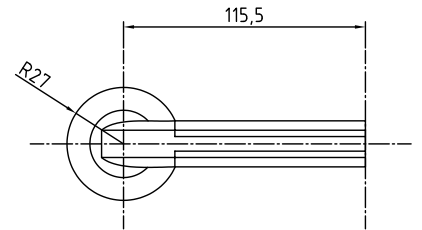

Цвет: **хром матовый / хром блестящий**

Кол-во в коробе, шт: **20**

Ручки ЦАМ на круглой розетке серия 100

96 SC

Код: **98760568**

Цвет: **хром матовый**

Кол-во в коробе, шт: **20**

96 SB/BB