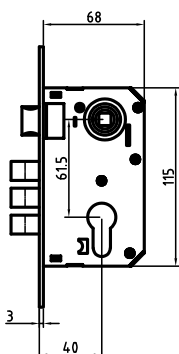

LH 7036-891 PC

Код: **98760057**

Цвет: **хром блестящий**