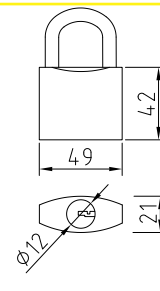

01-50
Код: **98760199**
Кол-во в коробе, шт: **12/120**