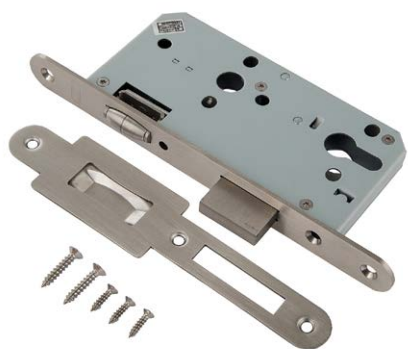

5572ZR
Код: **98761246**
Кол-во в коробе, шт: **24**