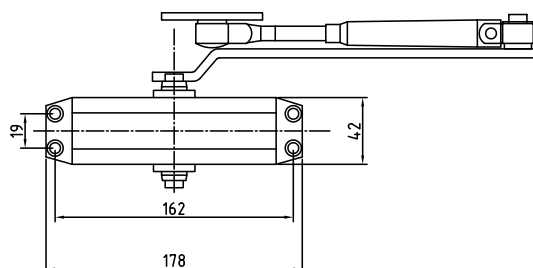

603 silver

Код: **98760089**
Цвет: **серебро**

603 grafit

Код: **98761426**
Цвет: **графит**

603 black

Код: **98761355**
Цвет: **черный**

603 gold

Код: **98760087**
Цвет: **золото**

603 brown

Код: **98760088**
Цвет: **коричневый**