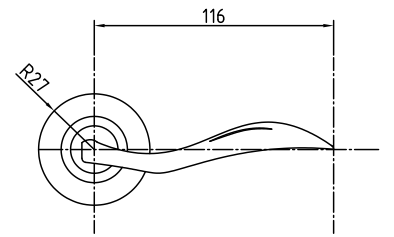

Ручки ЦАМ на круглой розетке серия 100

96 SC

Код: **98760568**

Цвет: **хром матовый**

Кол-во в коробе, шт: **20**

96 SB/BB

Код: **98760566**

Цвет: **золото матовое /
бронза**

96 SB/PB

Код: **98760567**

Цвет: **золото матовое /
золото блестящее**

96 CF

Код: **98760565**

Цвет: **кофе**

100 BB

Код: **98760478**

Цвет: **бронза**

Кол-во в коробе, шт: **20**

100 HH

Код: **98760479**

Цвет: **никель**

100 PB

Код: **98760480**

Цвет: **золото блестящее**

100 SB

Код: **98760481**

Цвет: **золото матовое**

101 BB

Код: **98760482**

Цвет: **бронза**

Кол-во в коробе, шт: **20**

101 SB

Код: **98760486**

Цвет: **золото матовое**

101 HH

Код: **98760484**

Цвет: **никель**

101 PB

Код: **98760485**

Цвет: **золото блестящее**

101 CF

Код: **98760483**

Цвет: **кофе**