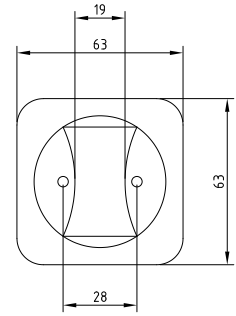

NL-PC

Код: **98761006**
Цвет: **хром блестящий**
Кол-во в коробе, шт: **100**