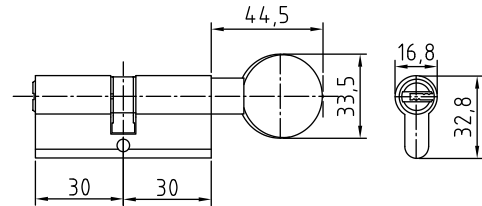

80 PC KK

Код: **98760929**
 Размер цилиндра: **40/40 мм**

90 PC KK

Код: **98760937**
 Размер цилиндра: **45/45 мм**

Цилиндры ключ-завертка

60 PB K3

Код: **98760913**
 Цвет: **золото блестящее**
 Размер цилиндра: **30/30 мм**
 Кол-во в коробе, шт: **10/60**