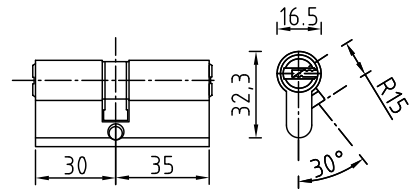

GN 70 PC KK 30/40

Код: **98761269**
 Размер цилиндра: **30/40 мм**

GN 80 PC KK 35/45

Код: **98761274**
 Размер цилиндра: **35/45 мм**

GN 90 PC KK 40/50

Код: **98761277**
 Размер цилиндра: **40/50 мм**

Цилиндры ключ-завертка ассиметричные