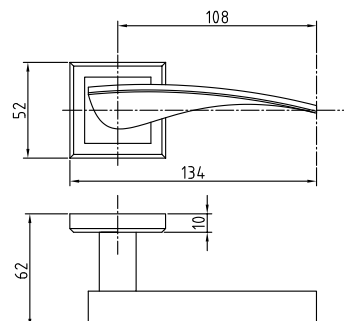

A-232 VH

Код: **98760601**

Цвет: **черный никель**

A-232 HH/PC

Код: **98760602**

Цвет: **никель / хром блестящий**

A-232 SB/PB

Код: **98760603**

Цвет: **золото матовое / золото блестящее**