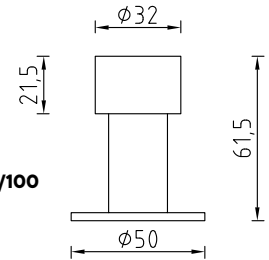

INOX C 050
Код: **98761360**
Цвет: **никель**
Кол-во в коробе, шт: **10/100**

Упор торцевой