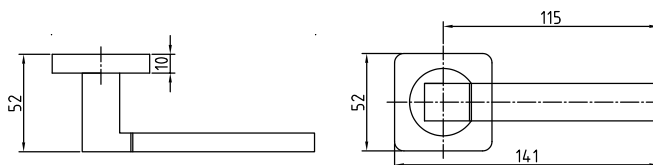

CLS SC
Код: **98760306**
Цвет: **хром матовый**
Кол-во в коробе, шт: **10 / 100**

Ручки алюминий на квадратной розетке **серия 300**