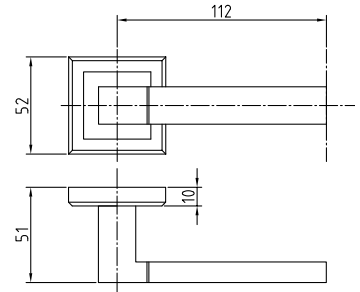

A-207 HH

Код: **98760588**

Цвет: **никель**

Кол-во в коробе, шт: **20**