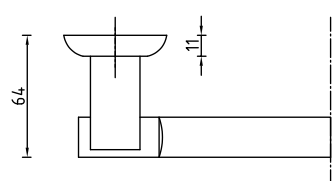

Цвет: **хром матовый / хром блестящий**

Кол-во в коробе, шт: **20**

Ручки ЦАМ на круглой розетке серия 100

96 SC

Код: **98760568**

Цвет: **хром матовый**

Кол-во в коробе, шт: **20**

96 SB/BB