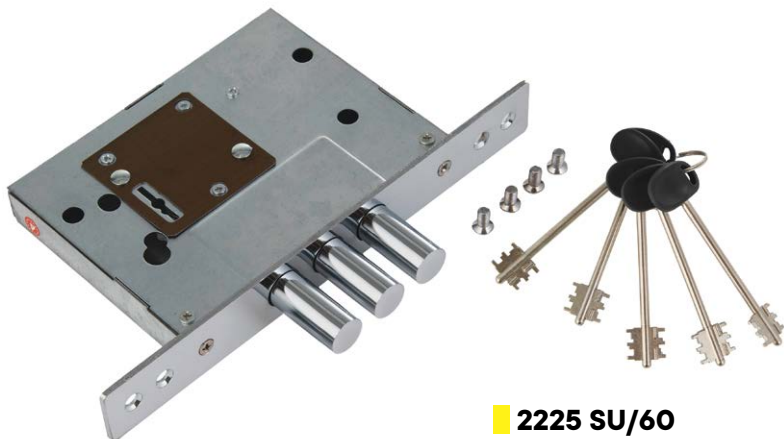

2225 SU/60

Код: **98761200**
Кол-во в коробе, шт: **20**