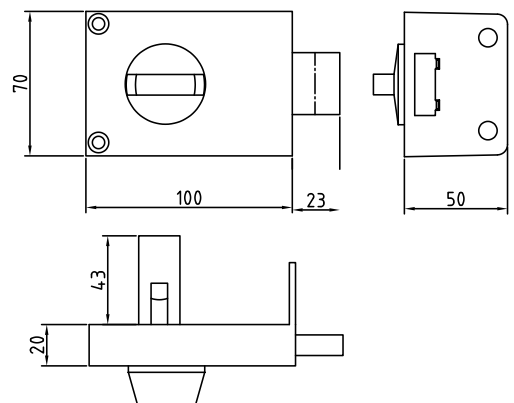

NK-02

Код: **98760247**
В коробе, шт: **30**