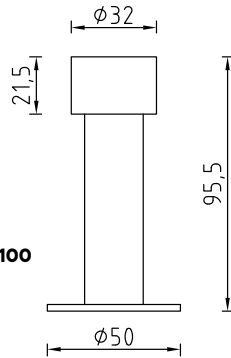

INOX C 085
Код: **98761361**
Цвет: **никель**
Кол-во в коробе, шт: **10/100**

INOX C 050
Код: **98761360**
Цвет: **никель**
Кол-во в коробе, шт: **10/100**