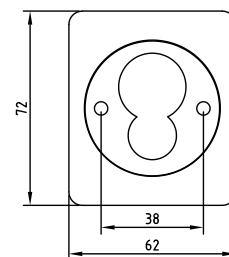

Броненакладка врезная

050-080 PC

Код: **98761475**
Цвет: **хром блестящий**
Кол-во в коробе, шт: **50**

050-080 SSC

Код: **98761476**
Цвет: **хром матовый**
Кол-во в коробе, шт: **50**

050-080 BLACK

Код: **98761474**
Цвет: **черный**
Кол-во в коробе, шт: **50**

Накладка под сувальдный ключ / Накладка на цилиндр

EPC-13S-CP PC

Код: **98761010**
Цвет: **хром блестящий**
Кол-во в коробе, шт: **2/200**

EPC-13C-ZZ PC

Код: **98761454**
Цвет: **хром блестящий**
Кол-во в коробе, шт: **2/200**

020-01-PC

Код: **98761013**
Цвет: **хром блестящий**
Кол-во в коробе, шт: **2/200**

020-01-SSC

Код: **98761423**
Цвет: **хром матовый**
Кол-во в коробе, шт: **2/200**

020-01-BLACK

Код: **98761014**
Цвет: **черный**
Кол-во в коробе, шт: **2/200**

020-02-PC

Код: **98761008**
Цвет: **хром блестящий**
Кол-во в коробе, шт: **2/200**

020-02-SSC

Код: **98761424**
Цвет: **хром матовый**
Кол-во в коробе, шт: **2/200**

020-02-BLACK

Код: **98761009**
Цвет: **черный**
Кол-во в коробе, шт: **2/200**