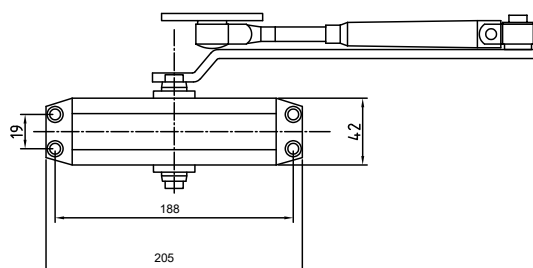

604 silver

Код: **98760093**
Цвет: **серебро**

604 white

Код: **98760090**
Цвет: **белый**

604 grafit

Код: **98761427**
Цвет: **графит**

604 gold

Код: **98760091**
Цвет: **золото**

604 brown

Код: **98760092**
Цвет: **коричневый**