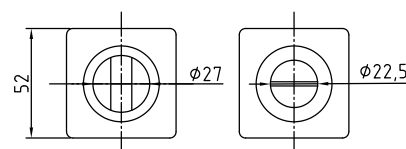

Цвет: **черный**

Кол-во в коробе, шт: **20**

Завертки к ручкам серии 300

OLS (R) HH

Код: **98760986**

Цвет: **никель**

Кол-во в коробе, шт: **5 / 100**

OLS (R) AB