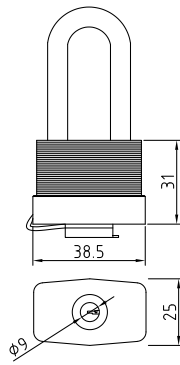

101-30L
Код: **98760211**
В коробе, шт: **12/120**