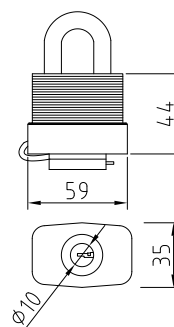

101-50
Код: **98760214**
В коробе, шт: **12/72**