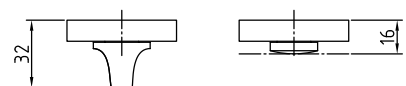

Цвет: **черный**

Кол-во в коробе, шт: **20**

Завертки к ручкам серии 300

OLS (R) HH

Код: **98760986**

Цвет: **никель**

Кол-во в коробе, шт: **5 / 100**

OLS (R) AB