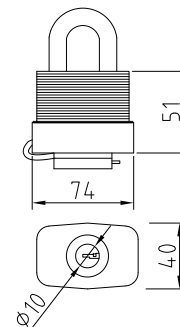

101-65
Код: **98760216**
В коробе, шт: **12/36**