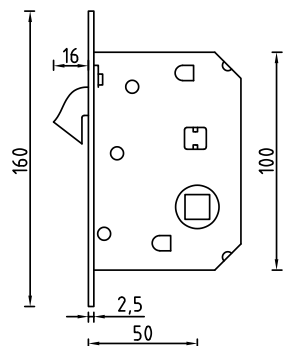

SL WC AB

Код: 98760067

Цвет: бронза

SL WC GRAFIT

Код: 98761125

Цвет: графит

SL WC BH

Код: 98760069

Цвет: черный никель

SL WC SB

Код: 98760070

Цвет: золото матовое

SL WC AC

Код: 98760068

Цвет: медь