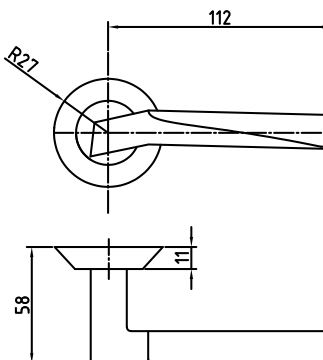

A-133 BH/SN

Код: **98760572**

Цвет: **черный никель / никель**

A-133 SB/PB

Код: **98760573**

Цвет: **золото матовое / золото блестящее**

A-133 SN/PC

Код: **98760574**

Цвет: **никель / хром блестящий**