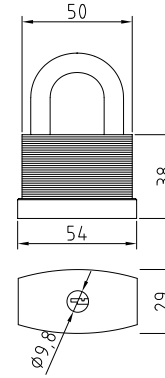

100-50
Код: **98760208**
В коробе, шт: **12/72**