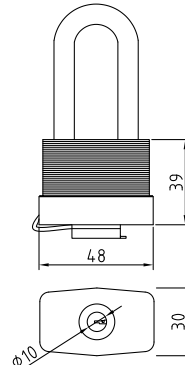

101-40L
Код: **98760213**
В коробе, шт: **12/120**