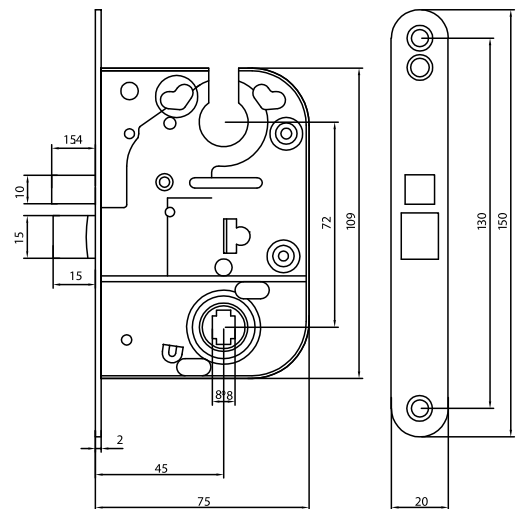

0045 PB

Код: **98760373**

Цвет: **золото блестящее**
Кол-во в коробе, шт: **50/600**

0045 PC

Код: **98760374**

Цвет: **хром блестящий**

0045 ZINC

Код: **98761374**