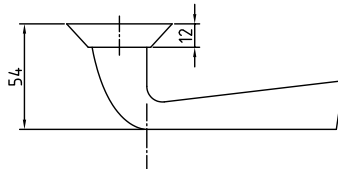

A-77 BH/SN

Код: **98761094**

Цвет: **черный никель / никель**

Кол-во в коробе, шт: **20**

A-77 HH/PC

Код: **98761093**

Цвет: **никель / хром блестящий**

Кол-во в коробе, шт: **20**

A-80 AB

Код: **98760689**

Цвет: **бронза**

Кол-во в коробе, шт: **20**

A-80 SN

Код: **98760692**

Цвет: **никель**

A-80 SB

Код: **98760691**

Цвет: **золото матовое**

A-80 AC

Код: **98760690**

Цвет: **медь**

A-81 HH

Код: **98760695**

Цвет: **никель**

Кол-во в коробе, шт: **20**

A-81 BH

Код: **98760694**

Цвет: **черный никель**

A-81 BCF

Код: **98760693**

Цвет: **кофе глянец**