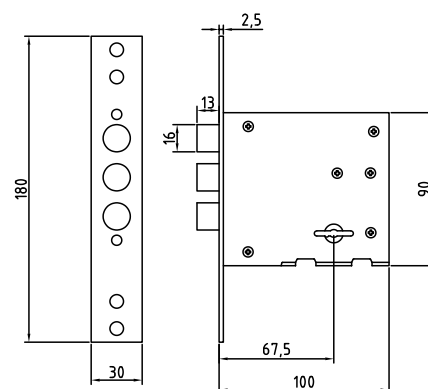

2230 CY/67,5/85/250/30

Код: **98761521**

Кол-во в коробе, шт: **20**