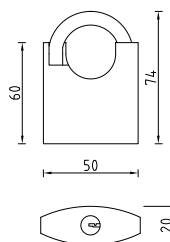

104-50
Код: **98760222**
В коробе, шт: **12/72**