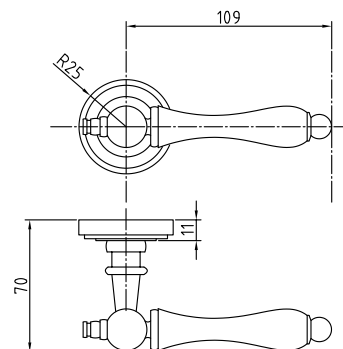

A-409 WPB

Код: **98760644**

Цвет: **белый / золото блестящее**

Кол-во в коробе, шт: **20**

A-410 ABB

Код: **98760648**

Цвет: **бронза античная**

Кол-во в коробе, шт: **20**