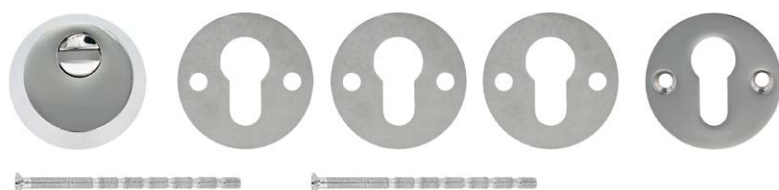

030-070 PC

Код: **98760081**
Цвет: **хром блестящий**
Кол-во в коробе, шт: **50**