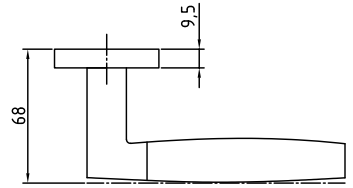

503 PC

Код: **98760003**

Цвет: **хром блестящий**
Кол-во в коробе, шт: **12**