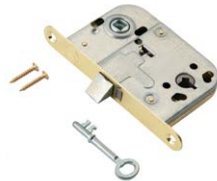

LS 2014 PC

Код: **98760185**

Цвет: **хром блестящий**

Кол-во в коробе, шт: **5/50**

LS 2014 PB

Код: **98760184**

Цвет: **золото блестящее**

LS 2014 ZN

Код: **98760186**

Цвет: **хром матовый**