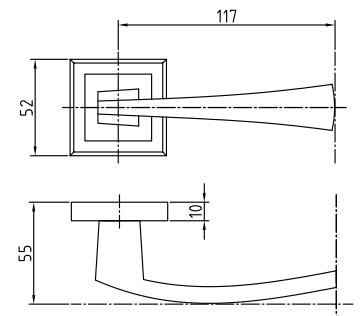

Ручки алюминий на квадратной розетке серия 200

A-201 AB

Код: **98760583**

Цвет: **бронза**

Кол-во в коробе, шт: **20**

A-201 HH

Код: **98760584**

Цвет: **никель**

A-201 PB

Код: **98760585**

Цвет: **золото блестящее**

A-202 HH

Код: **98760586**

Цвет: **никель**

Кол-во в коробе, шт: **20**

A-202 SB

Код: **98760587**

Цвет: **золото матовое**

Кол-во в коробе, шт: **20**

A-207 HH

Код: **98760588**

Цвет: **никель**

Кол-во в коробе, шт: **20**

A-207 PB

Код: **98760589**

Цвет: **золото блестящее**

Кол-во в коробе, шт: **20**

A-220 HH/PC

Код: **98760592**

Цвет: **никель / хром блестящий**

Кол-во в коробе, шт: **20**

A-220 BH/SN

Код: **98760591**

Цвет: **черный никель / никель**

A-220 AB

Код: **98760590**

Цвет: **бронза**

A-220 WPC

Код: **98761519**

Цвет: **белый / хром блестящий**