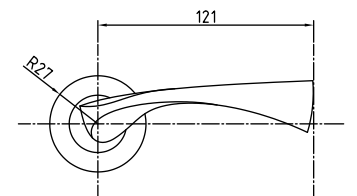

X 11 BV

Код: **98760719**

Цвет: **бронза**

Кол-во в коробе, шт: **20**

X 11 NH

Код: **98760720**

Цвет: **никель**

X 11 PB

Код: **98760721**

Цвет: **золото блестящее**

X 11 SB

Код: **98760722**

Цвет: **золото матовое**

Crystal

X 12 BCF

Код: **98760723**

Цвет: **кофе глянец**

Кол-во в коробе, шт: **20**