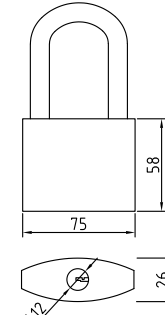

01-75L
Код: **98760204**
В коробе, шт: **6/48**