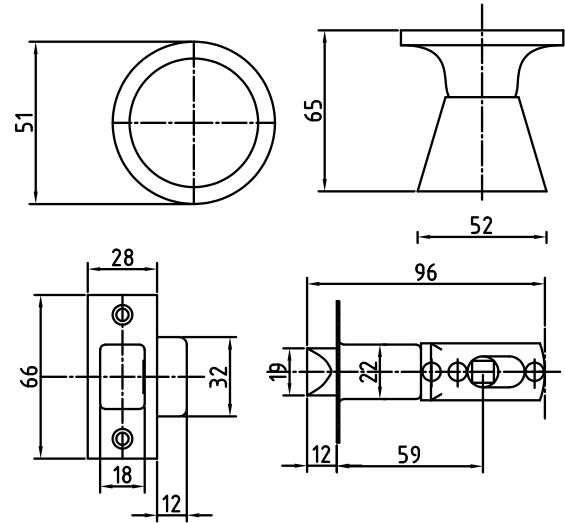

межкомнатная
3091 AB PS
 Код: **98760147**

завертка
3091 AB BK
 Код: **98760145**

ключ+завертка
3091 AB ET
 Код: **98760146**
 Цвет: **бронза**
 Кол-во в коробе, шт: **30**

межкомнатная
3091 PB PS
 Код: **98760153**