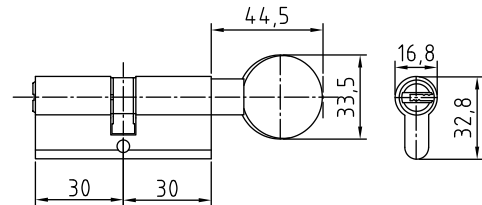

70 PC K3

Код: **98760921**
Размер цилиндра: **35/35 мм**

80 PC K3

Код: **98760928**
Размер цилиндра: **40/40 мм**

90 PC K3

Код: **98760936**
Размер цилиндра: **45/45 мм**

100 PC K3

Код: **98760905**
Размер цилиндра: **50/50 мм**

110 PC K3

Код: **98760909**
Размер цилиндра: **55/55 мм**

120 PC K3

Код: **98760912**
Размер цилиндра: **60/60 мм**