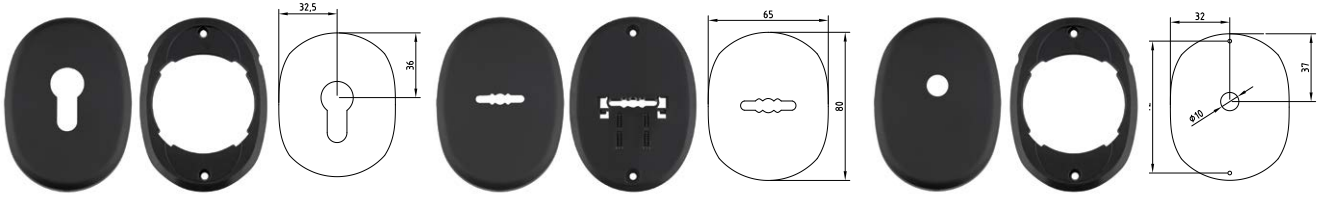

Накладка на цилиндр / под сувальдный ключ / под шток