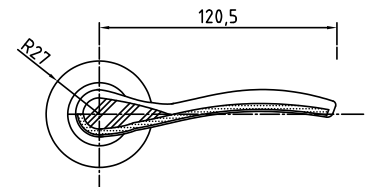

102 BB

Код: **98760487**
Цвет: **бронза**
Кол-во в коробе, шт: **20**

102 PB

Код: **98760490**
Цвет: **золото блестящее**

102 HH

Код: **98760489**
Цвет: **никель**

102 CF

Код: **98760488**
Цвет: **кофе**

Crystal

103 BCF crystal

Код: **98760492**
Цвет: **кофе глянец**
Кол-во в коробе, шт: **20**

103 BCF

Код: **98760491**
Цвет: **кофе глянец**

103 BH crystal

Код: **98760493**
Цвет: **черный никель**

103 HH crystal

Код: **98760494**
Цвет: **никель**

104 BB

Код: **98760497**
Цвет: **бронза**
Кол-во в коробе, шт: **20**

104 PB

Код: **98760498**
Цвет: **золото блестящее**

104 SB

Код: **98760499**
Цвет: **золото матовое**

104 SC

Код: **98760500**
Цвет: **хром матовый**