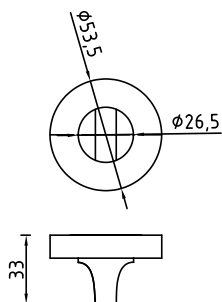

606 ВН/РС

Код: **98760011**

Цвет: **черный никель / хром блестящий**

Кол-во в коробе, шт: **12**

OL PC

Код: **98760065**

Цвет: **хром блестящий**

Кол-во в коробе, шт: **10 / 100**

CL PC

Код: **98760013**

Цвет: **хром блестящий**

Кол-во в коробе, шт: **5 / 200**