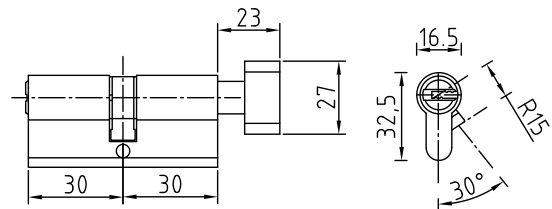

A 90 PB K3

Код: **98760958**
Размер цилиндра: **45/45 мм**

A 60 PC K3

Код: **98760948**
Цвет: **хром блестящий**
Размер цилиндра: **30/30 мм**
Кол-во в коробе, шт: **12/120**

A 70 PC K3

Код: **98760952**
Размер цилиндра: **35/35 мм**

A 80 PC K3

Код: **98760956**
Размер цилиндра: **40/40 мм**