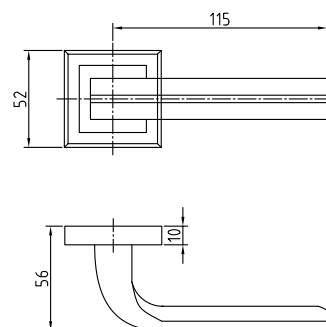

A-230 HH/PC

Код: **98760595**

Цвет: **никель / хром блестящий**

Кол-во в коробе, шт: **20**

A-230 VH/HH

Код: **98760594**

Цвет: **черный никель / никель**

A-230 AB

Код: **98760593**

Цвет: **бронза**

A-231 HH

Код: **98760598**

Цвет: **никель**

Кол-во в коробе, шт: **20**

A-231 VH

Код: **98760597**

Цвет: **черный никель**

A-231 AB

Код: **98760596**

Цвет: **бронза**

A-231 SB

Код: **98760599**

Цвет: **золото матовое**

A-232 AB

Код: **98760600**

Цвет: **бронза**

Кол-во в коробе, шт: **20**

A-232 VH

Код: **98760601**

Цвет: **черный никель**

A-232 HH/PC

Код: **98760602**

Цвет: **никель / хром блестящий**

A-232 SB/PB

Код: **98760603**

Цвет: **золото матовое / золото блестящее**