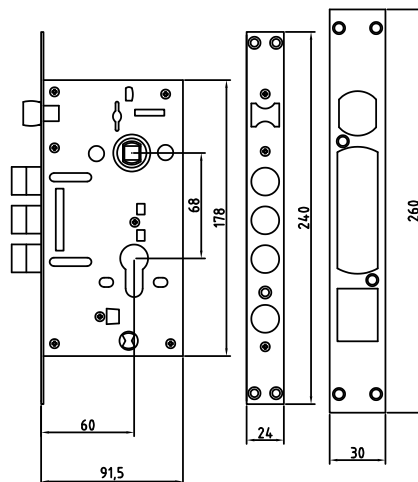

Фурнитура для профильных дверей / Запорная планка

Фурнитура для китайских дверей