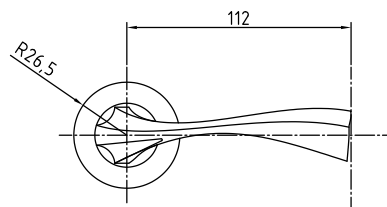

101 SB

Код: **98760486**

Цвет: **золото матовое**

101 HH

Код: **98760484**

Цвет: **никель**

101 PB

Код: **98760485**

Цвет: **золото блестящее**

101 CF

Код: **98760483**

Цвет: **кофе**