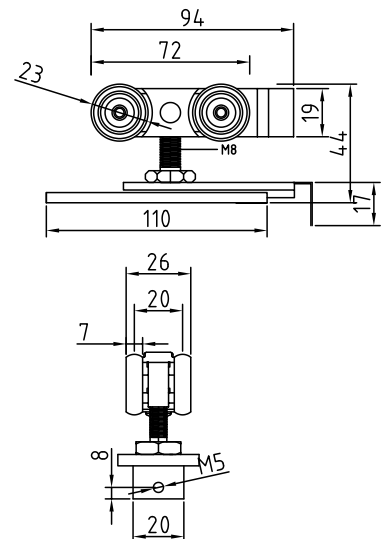

Комплект роликов для раздвижных дверей

QS-2202

Код: 98760427

Цвет: никель

Кол-во в коробе, шт: 30

Направляющие для раздвижных дверей

Направляющая 2м

Длина: 2 метра

Код: 98760343

Направляющая 3м

Длина: 3 метра

Код: 98760344

Нижняя направляющая П-13мм

Код: 98760345

Кол-во в коробе, шт: 50

Замок сантехнический для раздвижных дверей

SL WC SN

Код: 98760071

Цвет: никель

Кол-во в коробе, шт: 30

SL WC AB

Код: 98760067

Цвет: бронза

SL WC GRAFIT

Код: 98761125

Цвет: графит

SL WC BH

Код: 98760069

Цвет: черный никель

SL WC SB

Код: 98760070

Цвет: золото матовое

SL WC AC

Код: 98760068

Цвет: медь