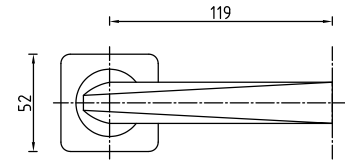

A-302 BLACK
 Код: **98761321**
 Цвет: **черный**
 Кол-во в коробе, шт: **20**

Ручки алюминий на квадратной розетке серия 300

A-310 AB

Код: **98760993**

Цвет: **бронза**

Кол-во в коробе, шт: **20**

A-310 GRAFIT