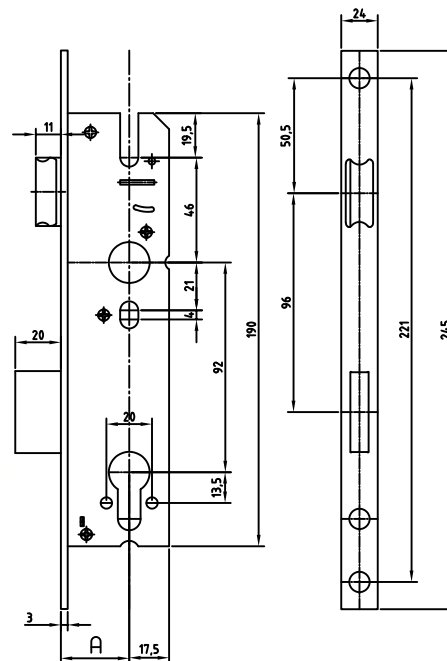

30116-40/92 PC

Код: **98761330**

Бэксет: **A=40 мм**

Кол-во в коробе, шт: **30**