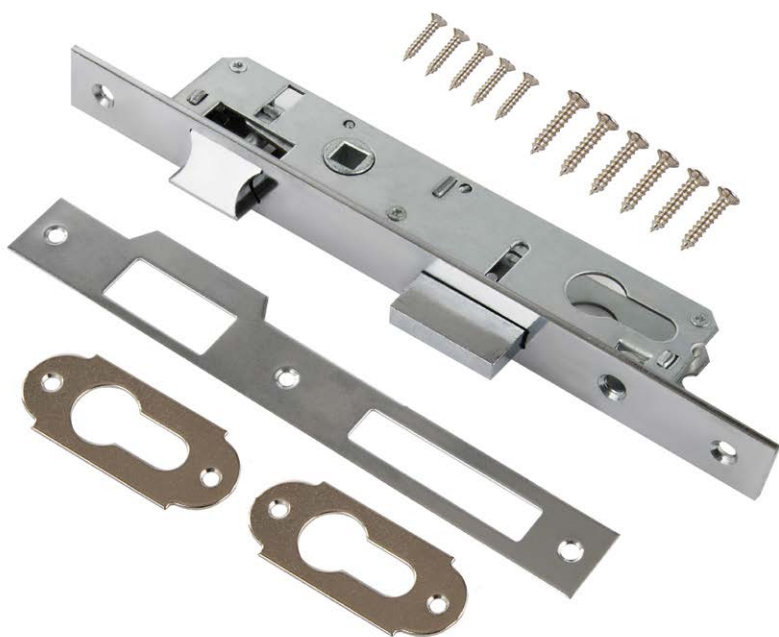

20122-20/85 PC

Код: **98761343**
Бэксет: **A=21 мм**
Глубина врезки: **Б=37 мм**
Кол-во в коробе, шт: **30**

20122-25/85 PC

Код: **98761344**
Бэксет: **A=25 мм**
Глубина врезки: **Б=41 мм**
Кол-во в коробе, шт: **30**

20122-30/85 PC

Код: **98761345**
Бэксет: **A=30 мм**
Глубина врезки: **Б=46 мм**
Кол-во в коробе, шт: **30**

20122-35/85 PC

Код: **98761346**
Бэксет: **A=35 мм**
Глубина врезки: **Б=51 мм**
Кол-во в коробе, шт: **30**