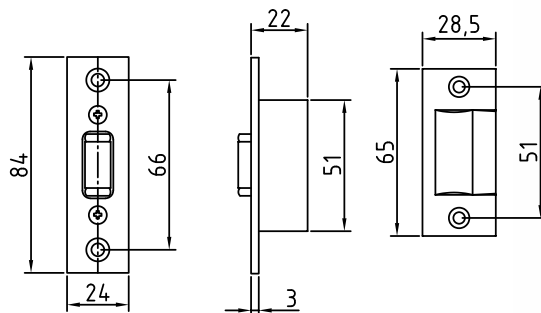

Роликовые защелки

L2 PC

Код: **98760431**

Цвет: **хром блестящий**

Кол-во в коробе, шт: **50/250**

L2 AB

Код: **98760428**

Цвет: **бронза**

L2 white

Код: **98760432**

Цвет: **белый**

L2 PB

Код: **98760430**

Цвет: **золото блестящее**

L2 AC

Код: **98760429**

Цвет: **медь**