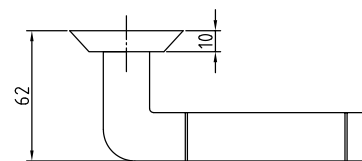

Ручки ЦАМ на круглой розетке серия 100

47 BH/SN

Код: **98760544**

Цвет: **черный никель / никель**

Кол-во в коробе, шт: **20**

47 HH

Код: **98760546**

Цвет: **никель**

47 HNP

Код: **98760547**

Цвет: **никель**

47 SB

Код: **98760548**

Цвет: **золото матовое**

47 SBP

Код: **98760549**

Цвет: **золото матовое**

47 CF

Код: **98760545**

Цвет: **кофе**