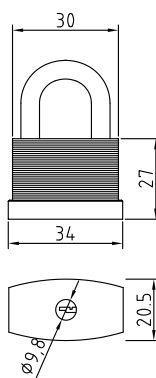

100-30
Код: **98760205**
В коробе, шт: **12/120**