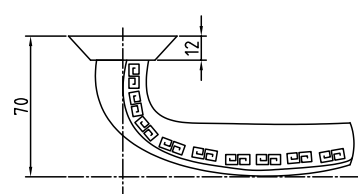

109 BV

Код: **98760507**

Цвет: **бронза**

Кол-во в коробе, шт: **20**