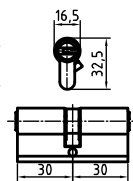

LH 7036-103 SN

Код: **98760049**

Цвет: **никель**