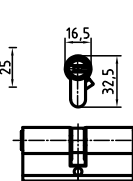

LH 7036-891 PC

Код: **98760057**

Цвет: **хром блестящий**