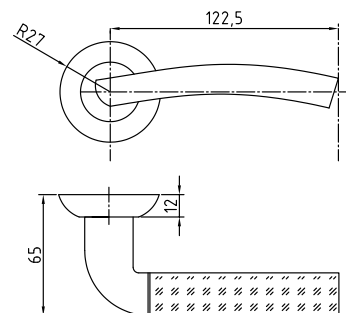

**NK-02**

Код: **98760247**
В коробе, шт: **30**

Фурнитура для металлических дверей

**ФУРНИТУРА ДЛЯ
МЕТАЛЛИЧЕСКИХ
ДВЕРЕЙ**

**A-59 ННР 150мм**Код: **98760669**Цвет: **никель**Квадрат (соединительный стержень): **150 мм**Кол-во в коробе, шт: **30****A-59 ННР 160мм**Код: **98760671**Квадрат (соединительный стержень): **160 мм****A-59 ННР 170мм**Код: **98761486**Квадрат (соединительный стержень): **170 мм****A-59 SBP 130мм**Код: **98760673**Цвет: **золото матовое**Квадрат (соединительный стержень): **130 мм**Кол-во в коробе, шт: **30****A-75 PC 140мм**Код: **98760686**Цвет: **хром блестящий**Квадрат (соединительный стержень): **140 мм**Кол-во в коробе, шт: **30****A-75 PC 150мм**Код: **98761483**Квадрат (соединительный стержень): **150 мм**Кол-во в коробе, шт: **20****A-75 BLACK 150мм**Код: **98761459**Цвет: **черный**Квадрат (соединительный стержень): **150 мм**Кол-во в коробе, шт: **20****A-76 PC**Код: **98761004**Цвет: **хром блестящий**Квадрат (соединительный стержень): **140 мм**Кол-во в коробе, шт: **20****A-76 SSC**Код: **98761484**Цвет: **хром матовый**Квадрат (соединительный стержень): **140 мм****A-76 Black**Код: **98761005**Цвет: **черный**Квадрат (соединительный стержень): **140 мм**