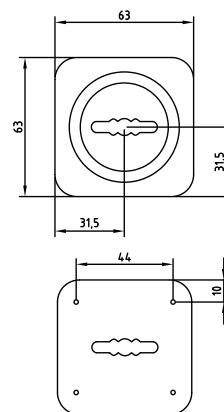

020-03-PC
Код: **98761218**
Цвет: **хром блестящий**
Кол-во в коробе, шт: **2/200**