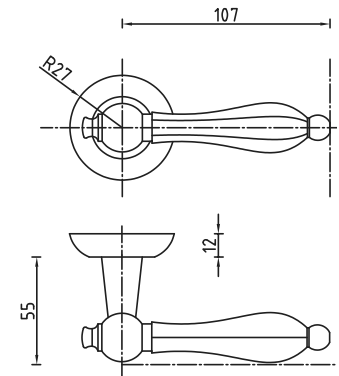

A-62 SC/PC

Код: **98760679**

Цвет: **хром матовый / хром блестящий**

Кол-во в коробе, шт: **20**