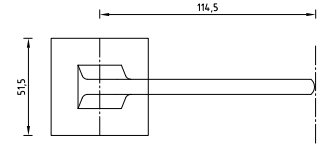

Серия 500

Ручки алюминиевые
серии 500
Завертки и накладки
на цилиндр

500 серия

Ручки алюминий на квадратной розетке серия 500

A-520 BLACK

Код: **98761080**

Цвет: **черный**

Кол-во в коробе, шт: **20**