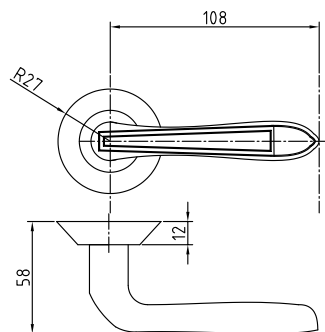

A-408 BCF

Код: **98760641**

Цвет: **кофе глянец**

Кол-во в коробе, шт: **20**