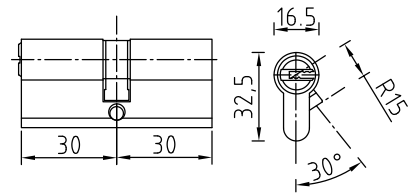

A 90 PB KK

Код: **98760959**
Размер цилиндра: **45/45 мм**

A 60 PC KK

Код: **98760949**
Цвет: **хром блестящий**
Размер цилиндра: **30/30 мм**
Кол-во в коробе, шт: **12/120**

A 70 PC KK

Код: **98760953**
Размер цилиндра: **35/35 мм**

A 80 PC KK

Код: **98760957**
Размер цилиндра: **40/40 мм**