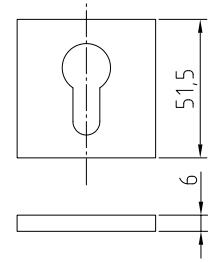

CWS BLACK
Код: **98761086**
Цвет: **черный**