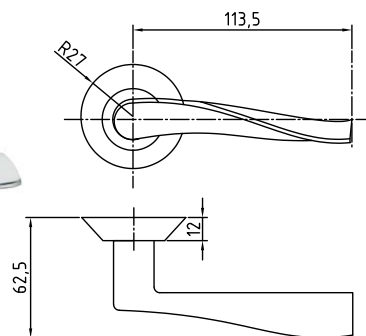

A-151 BLACK/ PC

Код: **98760581**

Цвет: **черный / хром блестящий**

Кол-во в коробе, шт: **20**