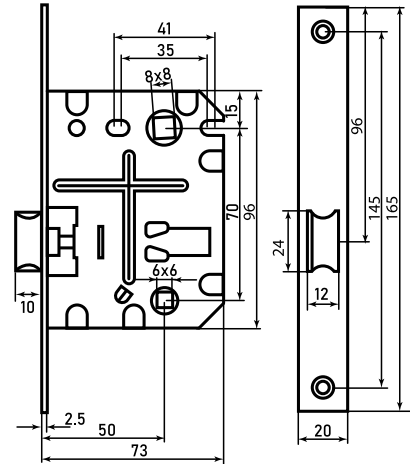

L2070 PC
Код: **98760265**
Цвет: **хром блестящий**
Кол-во в коробе, шт: **50**

L2070 AB
Код: **98760259**
Цвет: **бронза**

L2070 WHITE
Код: **98761068**
Цвет: **белый**

L2070 BH
Код: **98760257**
Цвет: **черный никель**

L2070 BLACK
Код: **98761067**
Цвет: **черный**

L2070 Grafit
Код: **98761069**
Цвет: **графит**

L2070 PB
Код: **98760264**
Цвет: **золото блестящее**

L2070 AC
Код: **98760258**
Цвет: **медь**

Защелки сантехнические с пластиковым язычком 2070

L2070 PLASTIC PC
Код: **98760263**
Цвет: **хром блестящий**

L2070 PLASTIC SN
Код: **98761182**
Цвет: **никель**

L2070 PLASTIC SILVER
Код: **98761308**
Цвет: **серебро**

L2070 PLASTIC AB
Код: **98760261**
Цвет: **бронза**

L2070 PLASTIC BH
Код: **98760260**
Цвет: **черный никель**

L2070 PLASTIC PB
Код: **98760262**
Цвет: **золото блестящее**