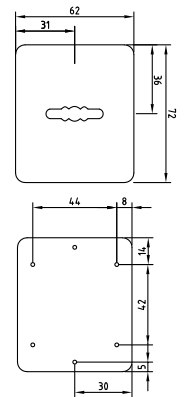

Накладка на цилиндр / под сувальдный ключ / под шток

040-01 BLACK

Код: **98761437**

Цвет: **черный**

Кол-во в коробе, шт: **300**

040-02 BLACK

Код: **98761438**

Цвет: **черный**

Кол-во в коробе, шт: **300**

040-03 BLACK

Код: **98761439**

Цвет: **черный**

Кол-во в коробе, шт: **300**

Накладка на цилиндр

050-01 PC

Код: **98761466**

Цвет: **хром блестящий**

Кол-во в коробе, шт: **20/400**

050-01 SSC

Код: **98761468**

Цвет: **хром матовый**

Кол-во в коробе, шт: **20/400**

050-01 BLACK

Код: **98761467**

Цвет: **черный**

Кол-во в коробе, шт: **20/400**

Накладка под сувальдный ключ

050-02 PC

Код: **98761470**

Цвет: **хром блестящий**

Кол-во в коробе, шт: **20/400**

050-02 SSC

Код: **98761471**

Цвет: **хром матовый**

Кол-во в коробе, шт: **20/400**

050-02 BLACK

Код: **98761469**

Цвет: **черный**

Кол-во в коробе, шт: **20/400**

Накладка под шток

050-03 PC

Код: **98761473**

Цвет: **хром блестящий**

Кол-во в коробе, шт: **20/400**

050-03 SSC

Код: **98761478**

Цвет: **хром матовый**

Кол-во в коробе, шт: **20/400**

050-03 BLACK

Код: **98761472**

Цвет: **черный**

Кол-во в коробе, шт: **20/400**