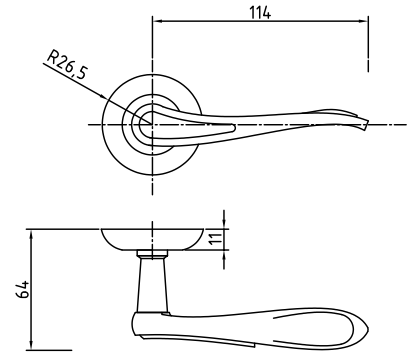

102 PB

Код: **98760490**
Цвет: **золото блестящее**

102 HH

Код: **98760489**
Цвет: **никель**

102 CF

Код: **98760488**
Цвет: **кофе**