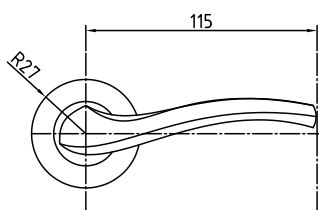

109 BV

Код: **98760507**

Цвет: **бронза**

Кол-во в коробе, шт: **20**