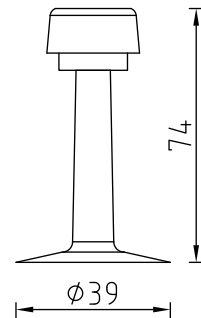

Ограничители дверные **напольные бочка**

Ограничители дверные **напольные полусфера**

Ограничители дверные **настенные**

C 885 BH
Код: **98761124**
Цвет: **черный никель**
Кол-во в коробе, шт: **50/500**