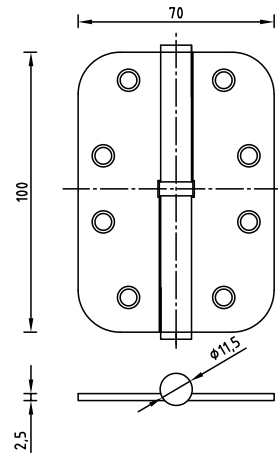

левые
120*80*3 SN LEFT

Код: 98761211

правые
120*80*3 SN RIGHT

Код: 98761212

Цвет: никель
Кол-во в коробе, шт: 2/100

левые
120*80*3 AB LEFT

Код: 98761213

правые
120*80*3 AB RIGHT

Код: 98761214

Цвет: бронза

левые
120*80*3 BLACK LEFT

Код: 98761209

правые
120*80*3 BLACK RIGHT

Код: 98761210

Цвет: черный

Петли разъемные скругленные 100x70x2,5 (левые, правые)

левые
100*70*2,5-SN LEFT (ROUND)

Код: 98761377

правые
100*70*2,5-SN RIGHT (ROUND)

Код: 98761376

Цвет: никель
Кол-во в коробе, шт: 2/100