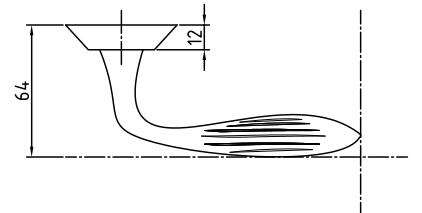

Ручки ЦАМ на круглой розетке серия 100

96 SC

Код: **98760568**

Цвет: **хром матовый**

Кол-во в коробе, шт: **20**

96 SB/BB

Код: **98760566**

Цвет: **золото матовое /
бронза**

96 SB/PB

Код: **98760567**

Цвет: **золото матовое /
золото блестящее**

96 CF

Код: **98760565**

Цвет: **кофе**

100 BB

Код: **98760478**

Цвет: **бронза**

Кол-во в коробе, шт: **20**

100 HH

Код: **98760479**

Цвет: **никель**

100 PB

Код: **98760480**

Цвет: **золото блестящее**

100 SB

Код: **98760481**

Цвет: **золото матовое**

101 BB

Код: **98760482**

Цвет: **бронза**

Кол-во в коробе, шт: **20**

101 SB

Код: **98760486**

Цвет: **золото матовое**

101 HH

Код: **98760484**

Цвет: **никель**

101 PB

Код: **98760485**

Цвет: **золото блестящее**

101 CF

Код: **98760483**

Цвет: **кофе**