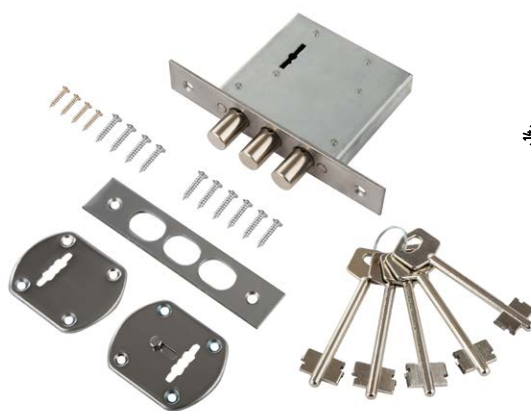

Цвет: **хром блестящий**

Кол-во в коробе, шт: **30**

L08 PC

Код: **98761352**

Цвет: **хром блестящий**

Кол-во в коробе, шт: **30**

Шариковые защелки

L1 PCКод: **98760965**Цвет: **хром блестящий**Кол-во в коробе, шт: **50/250****L1 AB**Код: **98760962**Цвет: **бронза****L1 white**Код: **98760966**Цвет: **белый****L1 PB**Код: **98760964**Цвет: **золото блестящее****L1 AC**Код: **98760963**Цвет: **медь**