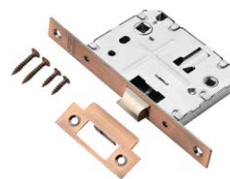

L2070 AC
Код: **98760258**
Цвет: **медь**

Защелки сантехнические с пластиковым язычком 2070