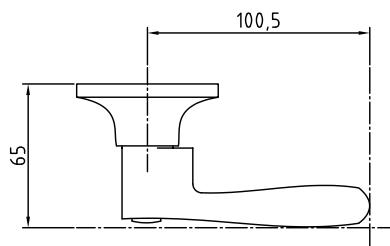

■ завертка
891 Black BK
Код: **98761491**

■ ключ+завертка
891 Black ET
Код: **98761490**
Цвет: **черный**
Кол-во в коробе, шт: **30**

■ межкомнатная
891 AB PS
Код: **98760461**

■ завертка
891 AB BK
Код: **98760459**