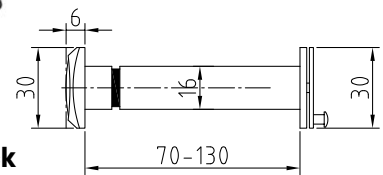

GL 70x130/16 Black

Код: **98761039**

Цвет: **черный**

Кол-во в коробе, шт: **20/200**