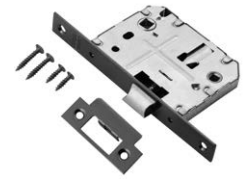

L2070 PC
 Код: **98760265**
 Цвет: **хром блестящий**
 Кол-во в коробе, шт: **50**

L2070 AB
 Код: **98760259**
 Цвет: **бронза**

L2070 WHITE
 Код: **98761068**
 Цвет: **белый**

L2070 BH
 Код: **98760257**
 Цвет: **черный никель**