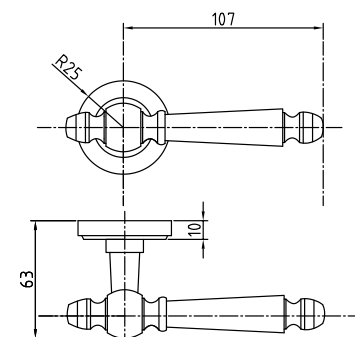

A-412 AS

Код: **98760655**

Цвет: **античное серебро**

A-412 PC

Код: **98760656**

Цвет: **хром блестящий**