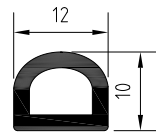

D 10 x 12 (150M), black

Код: **98761381**
Длина рулона: **150 м**
Кол-во в коробе, рул: **2**