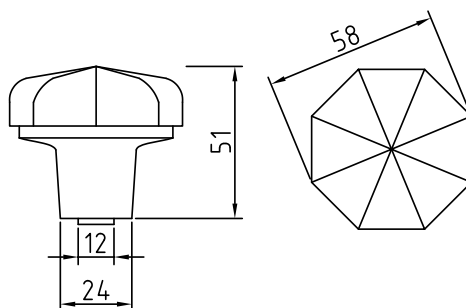

■ завертка
891 SB BK
Код: **98760472**

■ ключ+завертка
891 SB ET
Код: **98760473**
Цвет: **золото матовое**
Кол-во в коробе, шт: **30**

■ завертка
891 AC BK
Код: **98760462**

■ ключ+завертка
891 AC ET
Код: **98760463**
Цвет: **медь**
Кол-во в коробе, шт: **30**