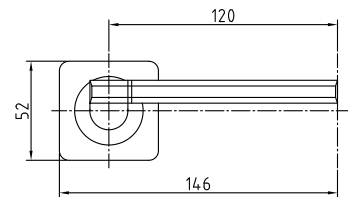

A-312 AB

Код: **98760996**

Цвет: **бронза**

Кол-во в коробе, шт: **20**