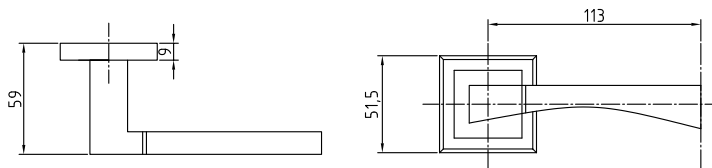

Серия 200/300

Ручки серии 200/300, завертки и накладки на цилиндр

200/300

201 CF

Код: **98760519**

Цвет: **кофе**

Кол-во в коробе, шт: **20**

219 HH/PC