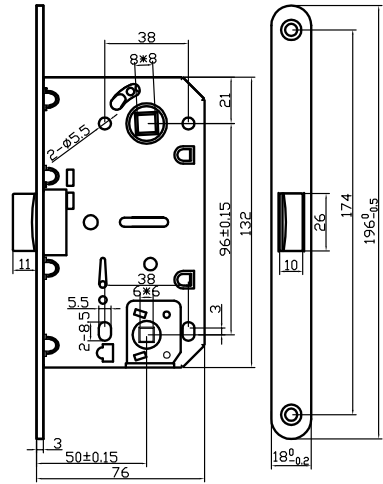

Защелки сантехнические с пластиковым язычком 2050

L2050 PC

Код: **98760256**

Цвет: **хром блестящий**
Кол-во в коробе, шт: **50**