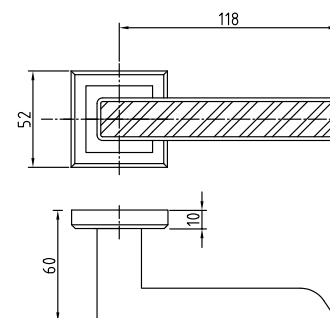

A-236 BH

Код: **98760610**

Цвет: **черный никель**

Кол-во в коробе, шт: **20**