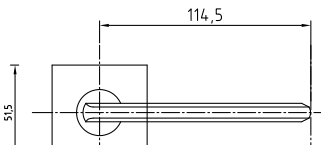

A-521 BSL

Код: **98761021**

Цвет: **матовое серебро**