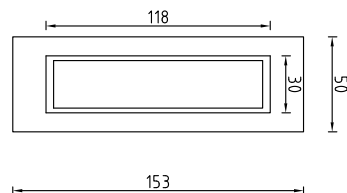

Дверные комплекты