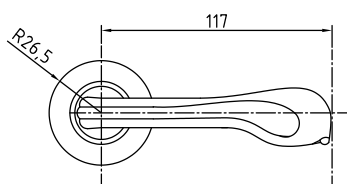

107 CF

Код: **98760504**

Цвет: **кофе**

Кол-во в коробе, шт: **20**