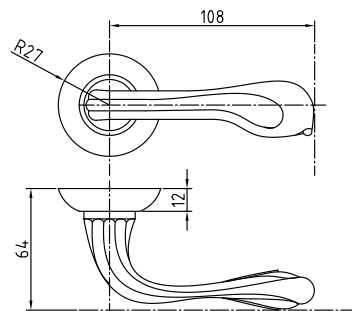

A-407 BCF

Код: **98760639**

Цвет: **кофе глянец**

Кол-во в коробе, шт: **20**