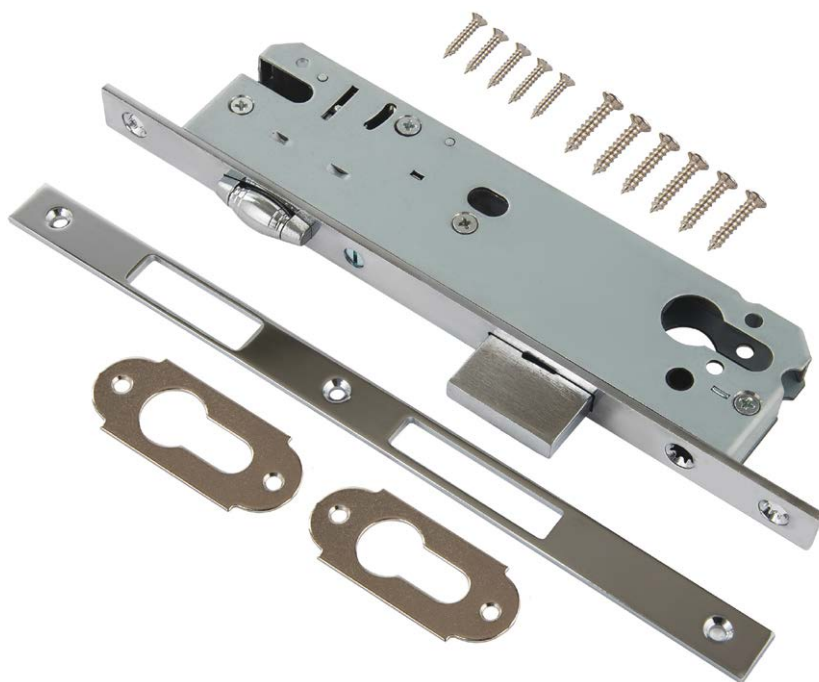

30216-25 PC

Код: **98761331**
Бэксет: **A=25 мм**
Кол-во в коробе, шт: **30**

30216-30 PC

Код: **98761332**
Бэксет: **A=30 мм**
Кол-во в коробе, шт: **30**

30216-35 PC

Код: **98761333**
Бэксет: **A=35 мм**
Кол-во в коробе, шт: **30**

30216-40 PC

Код: **98761334**
Бэксет: **A=40 мм**
Кол-во в коробе, шт: **30**

30224-25 PC

Код: **98761339**
Бэксет: **A=25 мм**
Кол-во в коробе, шт: **30**

30224-30 PC

Код: **98761340**
Бэксет: **A=30 мм**
Кол-во в коробе, шт: **30**

30224-35 PC

Код: **98761341**
Бэксет: **A=35 мм**
Кол-во в коробе, шт: **30**

30224-40 PC

Код: **98761342**
Бэксет: **A=40 мм**
Кол-во в коробе, шт: **30**