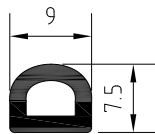

D 9 x 7.5 (100M), black

Код: **98761380**
Длина рулона: **100 м**
Кол-во в коробе, рул: **8**