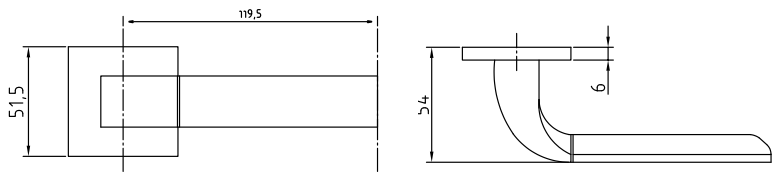

Ручки алюминий на квадратной розетке серия 500

A-532 SILVER

Код: **98761155**

Цвет: **серебро**

Кол-во в коробе, шт: **20**

A-533 BH

Код: **98761144**

Цвет: **черный никель**