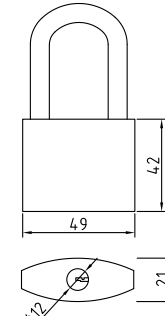

01-50L
Код: **98760200**
В коробе, шт: **12/120**