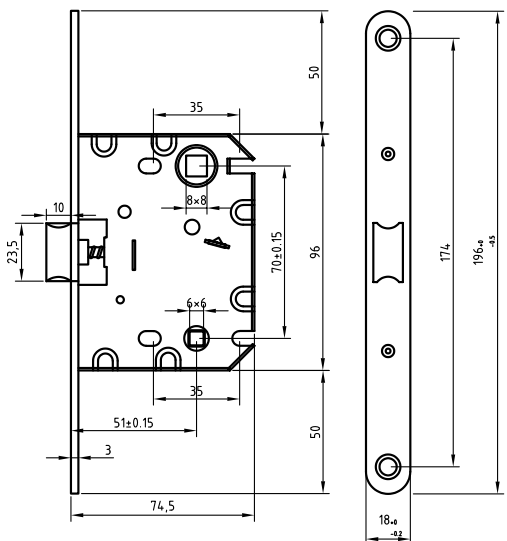

L3070 SN

Код: **98761258**

Цвет: **никель**
Кол-во в коробе, шт: **50**