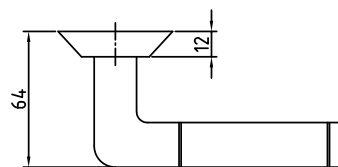

A-50 AB

Код: **98760658**

Цвет: **бронза**

Кол-во в коробе, шт: **20**