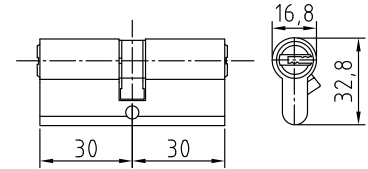

70 PC KK

Код: **98760922**
Размер цилиндра: **35/35 мм**

80 PC KK

Код: **98760929**
Размер цилиндра: **40/40 мм**

90 PC KK

Код: **98760937**
Размер цилиндра: **45/45 мм**