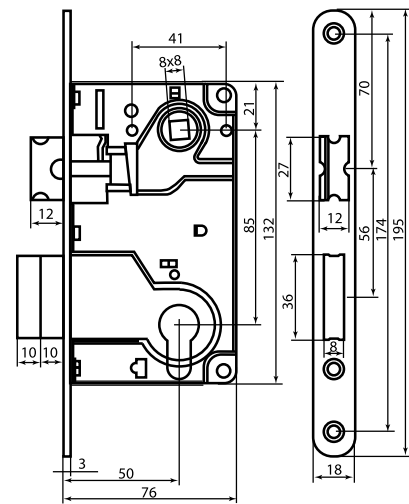

L01-45-70R PC

Код: **98760190**

Цвет: **хром блестящий**
Кол-во в коробе, шт: **40**

Замки врезные 9171

9171C PC

Код: **98760144**

Цвет: **хром блестящий**
Кол-во в коробе, шт: **50**

9171C AB

Код: **98760142**
Цвет: **бронза**

9171C PB

Код: **98760143**
Цвет: **золото блестящее**

Замок врезной под крестовый ключ

L04-45 PC

Код: **98761296**

Цвет: **хром блестящий**
Кол-во в коробе, шт: **60**

L05-50 PC

Код: **98761297**

Цвет: **хром блестящий**
Кол-во в коробе, шт: **30**