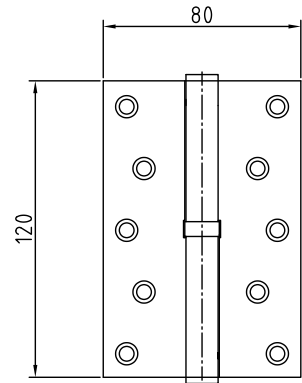

левые
120*80*3 SN LEFT

Код: 98761211

правые
120*80*3 SN RIGHT

Код: 98761212

Цвет: никель
Кол-во в коробе, шт: 2/100

левые
120*80*3 AB LEFT

Код: 98761213

правые
120*80*3 AB RIGHT

Код: 98761214

Цвет: бронза

левые
120*80*3 BLACK LEFT

Код: 98761209

правые
120*80*3 BLACK RIGHT

Код: 98761210

Цвет: черный

Петли разъемные скругленные 100x70x2,5 (левые, правые)

левые
100*70*2,5-SN LEFT (ROUND)

Код: 98761377

правые
100*70*2,5-SN RIGHT (ROUND)

Код: 98761376

Цвет: никель
Кол-во в коробе, шт: 2/100