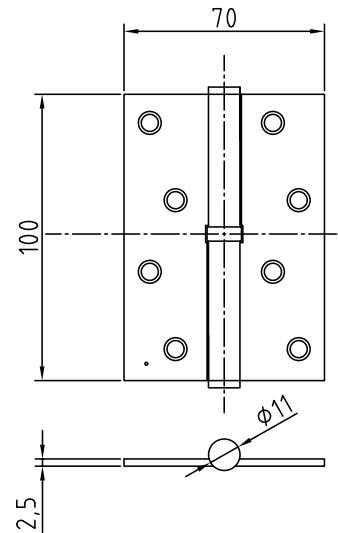

левые
100*70*2,5-PC/AL
Код: 98760388

правые
100*70*2,5-PC/AR
Код: 98760389
Цвет: хром блестящий

левые
100*70*2,5-SN/AL
Код: 98760392

правые
100*70*2,5-SN/AR
Код: 98760393
Цвет: никель

левые
100*70*2,5-AB/AL
Код: 98760394

правые
100*70*2,5-AB/AR
Код: 98760395
Цвет: бронза

левые
100*70*2,5-SB/AL
Код: 98760390

правые
100*70*2,5-SB/AR
Код: 98760391
Цвет: золото матовое

левые
100*70*2,5-AC/AL
Код: 98760396

правые
100*70*2,5-AC/AR
Код: 98760397
Цвет: медь