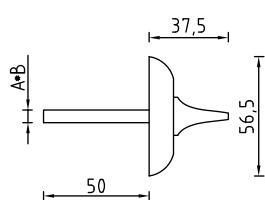

A-375 PC 170мм
Код: **98761461**
Цвет: **хром блестящий**
Квадрат (соединительный стержень): **170 мм**
Кол-во в коробе, шт: **20**

A-375 SSC 170мм
Код: **98761462**
Цвет: **хром матовый**
Квадрат (соединительный стержень): **170 мм**

A-375 Black 170мм
Код: **98761460**
Цвет: **черный**
Квадрат (соединительный стержень): **170 мм**

A-527 SSC 170мм
Код: **98761485**
Цвет: **хром матовый**
Квадрат (соединительный стержень): **170 мм**
Кол-во в коробе, шт: **20**

A-527 BLACK 170мм
Код: **98761496**
Цвет: **черный**
Квадрат (соединительный стержень): **170 мм**

A-527 PC 170мм
Код: **98761497**
Цвет: **хром блестящий**
Квадрат (соединительный стержень): **170 мм**

Завертки для стальных дверей

ML PC 50mm 6x6
Код: **98761458**
Цвет: **хром блестящий**
Квадрат АхВ: **6x6 мм**
Кол-во в коробе, шт: **100**

ML PC 50mm 8x8
Код: **98760097**
Цвет: **хром блестящий**
Квадрат АхВ: **8x8 мм**
Кол-во в коробе, шт: **100**

ML PC 75mm 6x6
Код: **98761058**
Цвет: **хром блестящий**
Квадрат АхВ: **6x6 мм**
Кол-во в коробе, шт: **100**

ML PC 75mm 8x8
Код: **98760098**
Цвет: **хром блестящий**
Квадрат АхВ: **8x8 мм**
Кол-во в коробе, шт: **100**

ML BLACK 75mm 8x8
Код: **98761463**
Цвет: **черный**
Квадрат АхВ: **8x8 мм**
Кол-во в коробе, шт: **20 / 200**