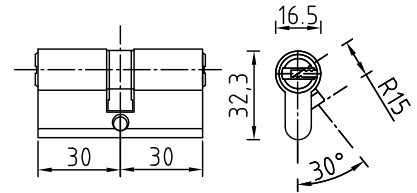

GN 100 PC KK

Код: **98761315**
Размер цилиндра: **50/50 мм**
Кол-во в коробе, шт: **10/60**

GN 60 AB KK

Код: **98761261**
Цвет: **бронза**
Размер цилиндра: **30/30 мм**
Кол-во в коробе, шт: **12/120**

GN 60 GRAFIT KK

Код: **98761263**
Цвет: **графит**
Размер цилиндра: **30/30 мм**

GN 60 BLACK KK

Код: **98761259**
Цвет: **черный**
Размер цилиндра: **30/30 мм**