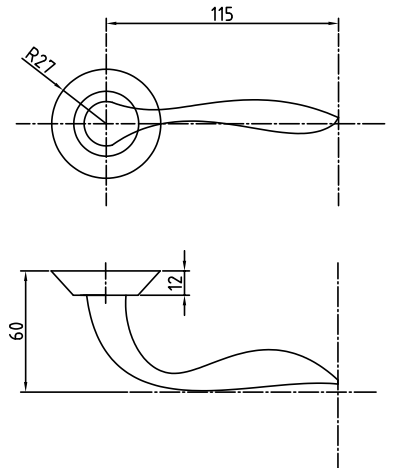

Ручки ЦАМ на круглой розетке серия 100

L PB/PC

Код: **98760709**

Цвет: **золото блестящее / хром блестящий**
Кол-во в коробе, шт: **20**

L SC

Код: **98760710**

Цвет: **хром матовый**
Кол-во в коробе, шт: **20**

R BB

Код: **98760711**

Цвет: **бронза**
Кол-во в коробе, шт: **20**

R HH

Код: **98760712**

Цвет: **никель**

R PB

Код: **98760713**

Цвет: **золото блестящее**

R SB

Код: **98760714**

Цвет: **золото матовое**

X 10 HH

Код: **98760716**

Цвет: **никель**
Кол-во в коробе, шт: **20**

X 10 BB

Код: **98760715**

Цвет: **бронза**

X 10 PB

Код: **98760717**

Цвет: **золото блестящее**

X 10 SB

Код: **98760718**

Цвет: **золото матовое**