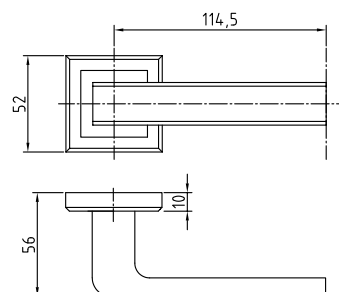

A-253 NH

Код: **98760620**

Цвет: **никель**

A-253 WPC

Код: **98760621**

Цвет: **белый / хром блестящий**