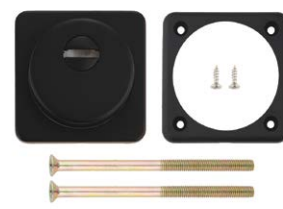

030-080-R BLACK

Код: **98761480**
Цвет: **черный**
Кол-во в коробе, шт: **50**