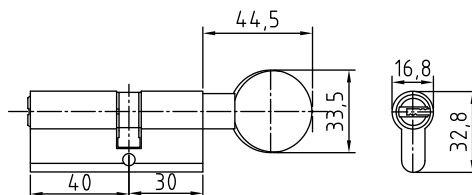

80 PC K3 35C/45

Код: **98760925**
Размер цилиндра: **45/35 мм**

90 PC K3 50/40C

Код: **98760933**
Размер цилиндра: **50/40 мм**

100 PC K3 55/45C

Код: **98761047**
Размер цилиндра: **55/45 мм**

110 PC K3 60/50C

Код: **98760908**
Размер цилиндра: **60/50 мм**