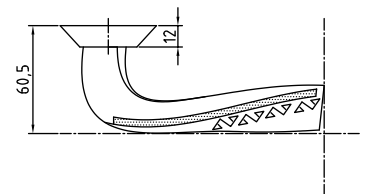

X 11 BV

Код: **98760719**

Цвет: **бронза**

Кол-во в коробе, шт: **20**

X 11 NH

Код: **98760720**

Цвет: **никель**

X 11 PB

Код: **98760721**

Цвет: **золото блестящее**

X 11 SB

Код: **98760722**

Цвет: **золото матовое**

Crystal

X 12 BCF

Код: **98760723**

Цвет: **кофе глянец**

Кол-во в коробе, шт: **20**