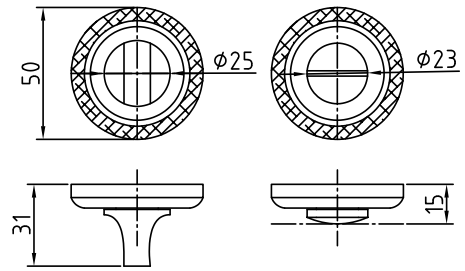

Завертки к ручкам **серии 400**

OL 4 AS

Код: **98760114**

Цвет: **античное серебро**

Кол-во в коробе, шт: **10/100**

OL 4 ABB

Код: **98760113**

Цвет: **бронза античная**

Кол-во в коробе, шт: **10/100**

OL 4 BCF

Код: **98760115**

Цвет: **кофе глянец**

Кол-во в коробе, шт: **10/100**