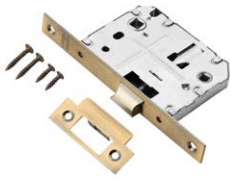

L2070 PC
Код: **98760265**
Цвет: **хром блестящий**
Кол-во в коробе, шт: **50**

L2070 AB
Код: **98760259**
Цвет: **бронза**