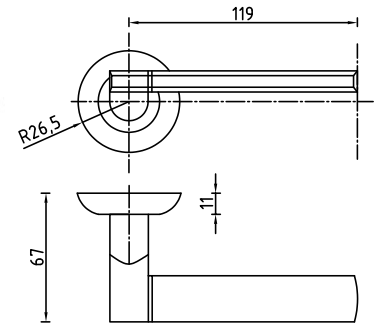

132 SC/PC

Код: **98760518**

Цвет: **хром матовый / хром блестящий**

Кол-во в коробе, шт: **20**