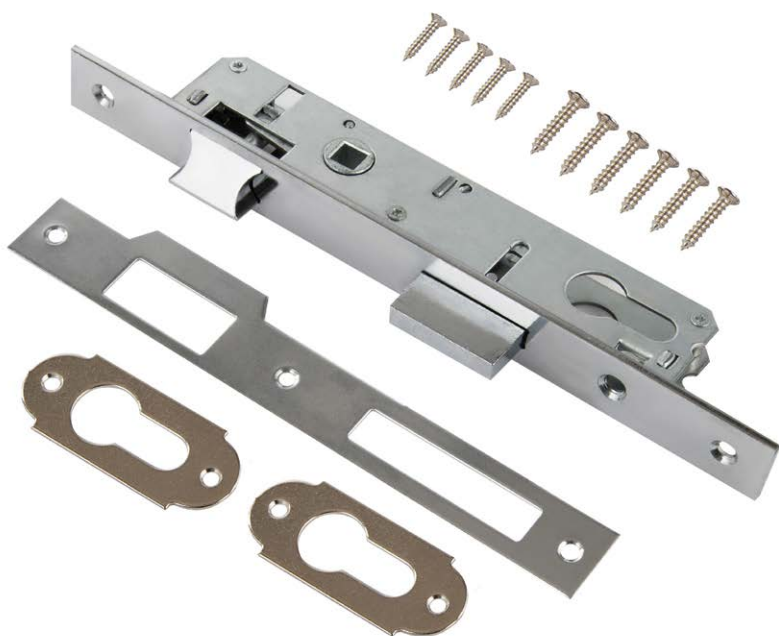

20323-20 PC

Код: **98761347**
Бэксет: **A=21 мм**
Глубина врезки: **Б=37 мм**
Кол-во в коробе, шт: **30**

20323-25 PC

Код: **98761348**
Бэксет: **A=25 мм**
Глубина врезки: **Б=41 мм**
Кол-во в коробе, шт: **30**

20323-30 PC

Код: **98761349**
Бэксет: **A=30 мм**
Глубина врезки: **Б=46 мм**
Кол-во в коробе, шт: **30**

20323-35 PC

Код: **98761350**
Бэксет: **A=35 мм**
Глубина врезки: **Б=51 мм**
Кол-во в коробе, шт: **30**