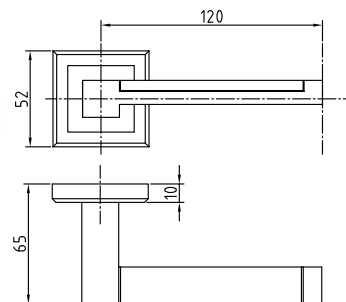

290 BSL

Код: **98760530**

Цвет: **матовое серебро**

Кол-во в коробе, шт: **20**