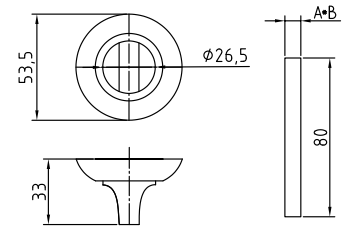

RL PC 8x8

Код: **98760100**
Цвет: **хром блестящий**
Квадрат АxВ: **8x8 мм**
Кол-во в коробе, шт: **100**

O50-TL-PC

Код: **98761479**
Цвет: **хром блестящий**
Кол-во в коробе, шт: **200**