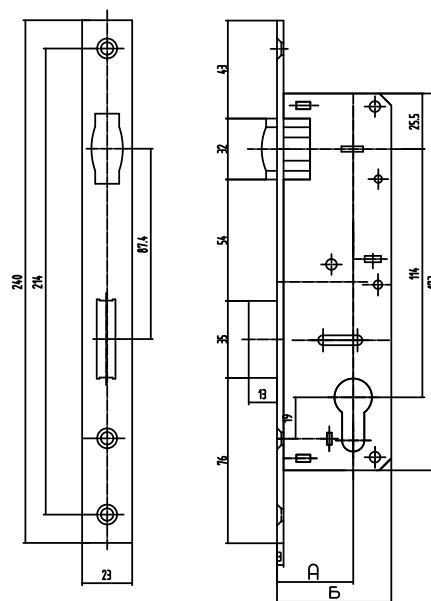

20323-20 PC

Код: **98761347**
Бэксет: **A=21 мм**
Глубина врезки: **Б=37 мм**
Кол-во в коробе, шт: **30**

20323-25 PC

Код: **98761348**
Бэксет: **A=25 мм**
Глубина врезки: **Б=41 мм**
Кол-во в коробе, шт: **30**

20323-30 PC

Код: **98761349**
Бэксет: **A=30 мм**
Глубина врезки: **Б=46 мм**
Кол-во в коробе, шт: **30**

20323-35 PC

Код: **98761350**
Бэксет: **A=35 мм**
Глубина врезки: **Б=51 мм**
Кол-во в коробе, шт: **30**