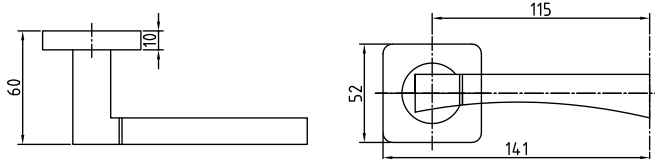

CLS PB
 Код: **98760304**
 Цвет: **золото блестящее**

CLS SB
 Код: **98760305**
 Цвет: **золото матовое**

Ручки алюминий на квадратной розетке **серия 300**

A-301 BLACK
 Код: **98761302**
 Цвет: **черный**
 Кол-во в коробе, шт: **20**