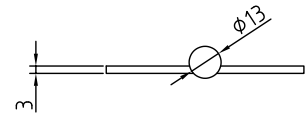

правые
120*80*3 AB RIGHT

Код: 98761214

Цвет: бронза

левые
120*80*3 BLACK LEFT

Код: 98761209

правые
120*80*3 BLACK RIGHT

Код: 98761210

Цвет: черный