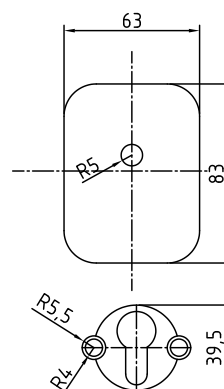

020-03-R-PC
Код: **98761450**
Цвет: **хром блестящий**
Кол-во в коробе, шт: **2/200**