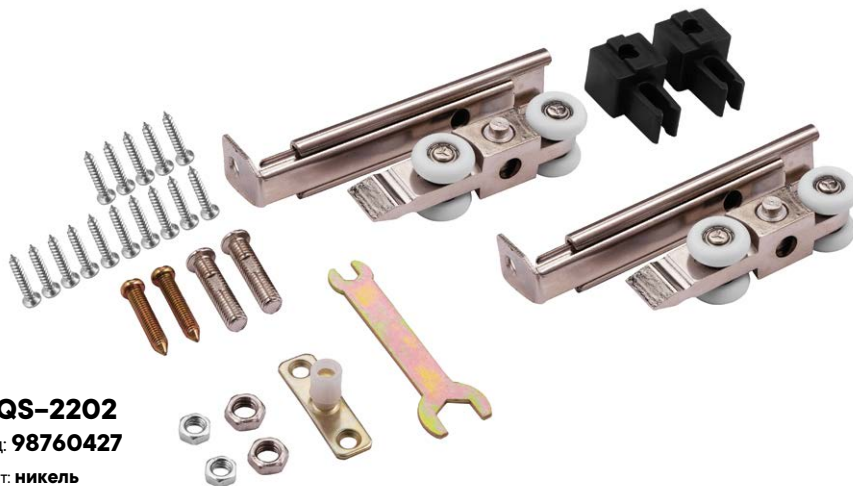

**ФУРНИТУРА ДЛЯ
РАЗДВИЖНЫХ
ДВЕРЕЙ**

**ДВЕРНЫЕ
КОМПЛЕКТЫ
РУЧКИ-КНОБЫ
РУЧКИ НА ВИНТЕ**

Комплект роликов для раздвижных дверей

QS-2202

Код: 98760427

Цвет: никель

Кол-во в коробе, шт: 30

Направляющие для раздвижных дверей