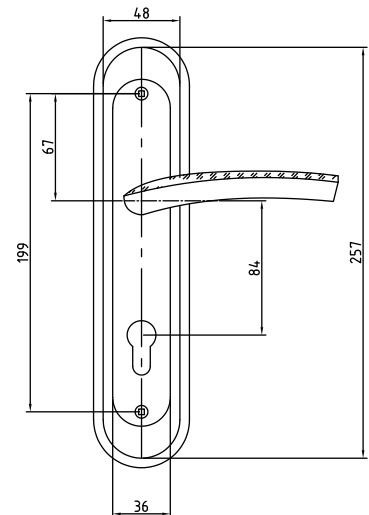

A-59 HHP PLATE
Код: **98760744**
Цвет: **никель**
Кол-во в коробе, шт: **20**