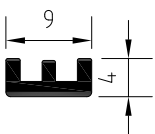

E 9 x 4 (150M), black

Код: **98761379**
Длина рулона: **150 м**
Кол-во в коробе, рул: **2**