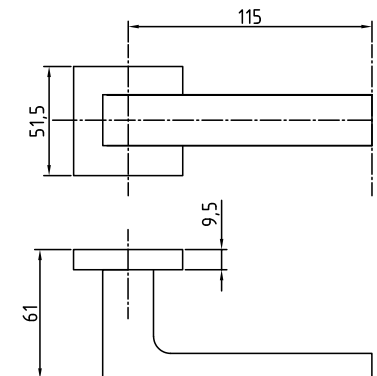

601 NCW/PC

Код: **98760005**

Цвет: **белый / хром блестящий**
Кол-во в коробе, шт: **12**