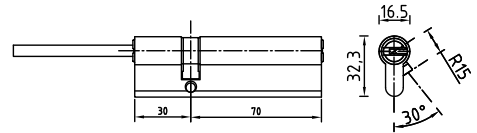

GN 80 PC (45+10+25) L65

Код: **98761428**
Размер цилиндра: **45/10/25 мм**

GN 90 PC (55+10+25) L65

Код: **98761434**
Размер цилиндра: **55/10/25 мм**

GN 95 PC (60+10+25) L65

Код: **98761435**
Размер цилиндра: **60/10/25 мм**

GN 100 PC (65+10+25) L65

Код: **98761429**
Размер цилиндра: **65/10/25 мм**

GN 105 PC (70+10+25) L65

Код: **98761430**
Размер цилиндра: **70/10/25 мм**