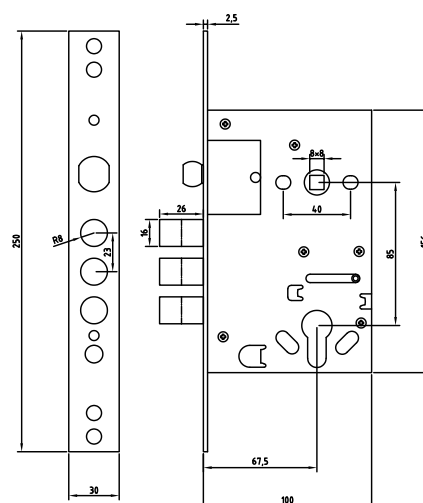

Код: **98761520**

Кол-во в коробе, шт: **20**

Код: **98761521**

Кол-во в коробе, шт: **20**