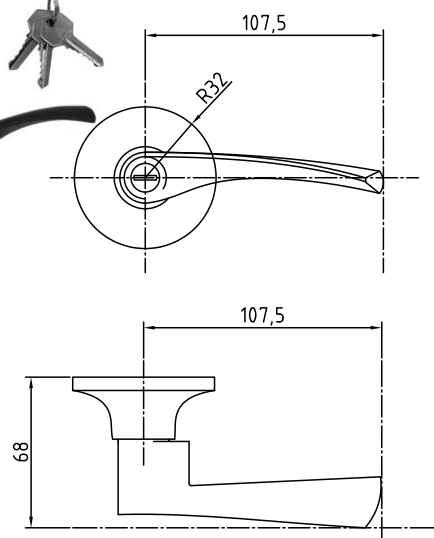

завертка
860 Black BK
Код: **98761488**

межкомнатная
860 AB PS
Код: **98760441**

завертка
860 AB BK
Код: **98760439**

ключ+завертка
860 AB ET
Код: **98760440**
Цвет: **бронза**
Кол-во в коробе, шт: **30**