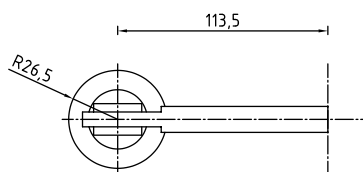

Цвет: **хром матовый / хром блестящий**

Кол-во в коробе, шт: **20**

Ручки ЦАМ на круглой розетке серия 100

96 SC

Код: **98760568**

Цвет: **хром матовый**

Кол-во в коробе, шт: **20**

96 SB/BB