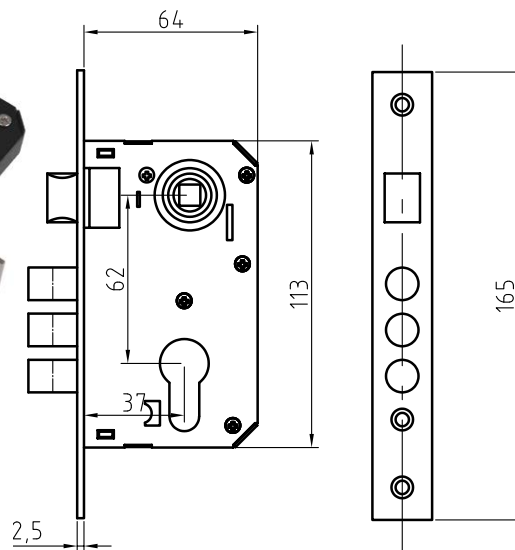

L05-50 PC

Код: **98761297**

Цвет: **хром блестящий**
Кол-во в коробе, шт: **30**

L06 SN

Код: **98761300**

Цвет: **никель**

Кол-во в коробе, шт: **50**

L06 AB