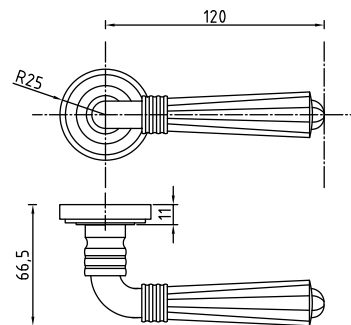

A-402 ABB

Код: **98760629**

Цвет: **бронза античная**

Кол-во в коробе, шт: **20**