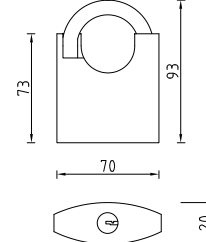

104-75
Код: **98760224**
В коробе, шт: **12/36**