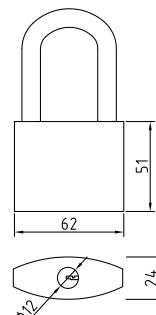

01-63L
Код: **98760202**
В коробе, шт: **12/60**