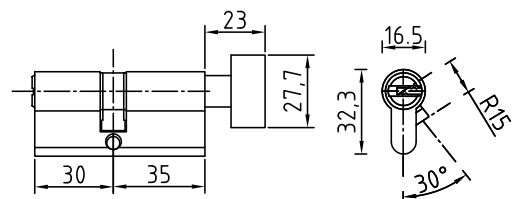

GN 70 PC K3 30/40C

Код: **98761270**
Размер цилиндра: **30/40 мм**
Кол-во в коробе, шт: **12/120**

GN 80 PC K3 35/45C

Код: **98761273**
Размер цилиндра: **35/45 мм**
Кол-во в коробе, шт: **12/120**

GN 90 PC K3 40/50C

Код: **98761276**
Размер цилиндра: **40/50 мм**
Кол-во в коробе, шт: **10/60**

GN 100 PC K3 45/55C

Код: **98761279**
Размер цилиндра: **45/55 мм**
Кол-во в коробе, шт: **10/60**

GN 110 PC K3 50/60C

Код: **98761280**
Размер цилиндра: **50/60 мм**
Кол-во в коробе, шт: **10/60**