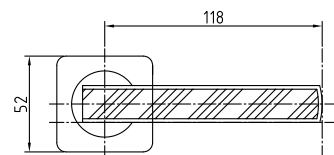

Ручки алюминий на квадратной розетке серия 300

A-316 GRAFIT/ BH

Код: **98761102**

Цвет: **графит / черный никель**

Кол-во в коробе, шт: **20**

A-316 GRAFIT/ PC

Код: **98761091**

Цвет: **графит / хром блестящий**