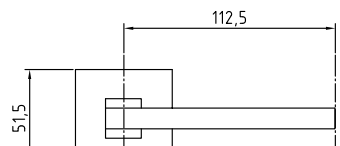

A-522 BLACK

Код: **98761082**

Цвет: **черный**