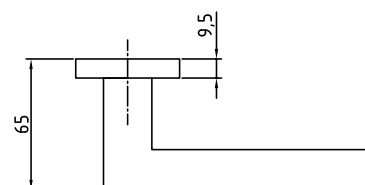

603 NCW/PC

Код: **98760008**

Цвет: **белый / хром блестящий**

Кол-во в коробе, шт: **12**