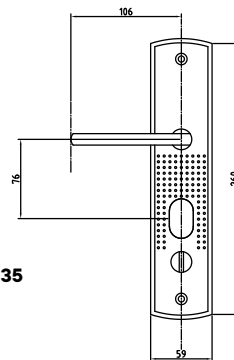

KR-02
Код: 98761312
Кол-во в коробе, шт: 35