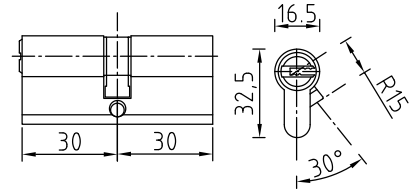

A 70 PC KK

Код: **98760953**
 Размер цилиндра: **35/35 мм**

A 80 PC KK

Код: **98760957**
 Размер цилиндра: **40/40 мм**

A 90 PC KK

Код: **98760961**
 Размер цилиндра: **45/45 мм**

Цилиндры **ключ-завертка**