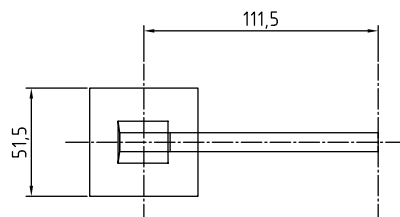

A-528 BH

Код: **98761139**

Цвет: **черный никель**

Кол-во в коробе, шт: **20**

A-528 BLACK

Код: **98761140**

Цвет: **черный**

A-528 BSL

Код: **98761158**

Цвет: **матовое серебро**

A-528 GRAFIT

Код: **98761149**

Цвет: **графит**

A-528 PC

Код: **98761141**

Цвет: **хром блестящий**

A-528 SILVER

Код: **98761157**

Цвет: **серебро**