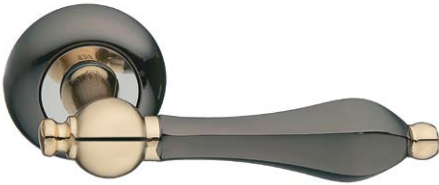

Ручки алюминий на круглой розетке серия 100

A-61 VH/PB

Код: **98760677**

Цвет: **черный никель / золото блестящее**

Кол-во в коробе, шт: **20**