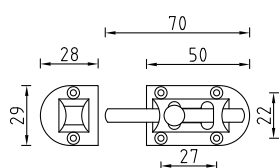

Шпингалеты

SH 70 PC

Код: **98760973**
Цвет: **хром блестящий**
Кол-во в коробе, шт: **60/600**