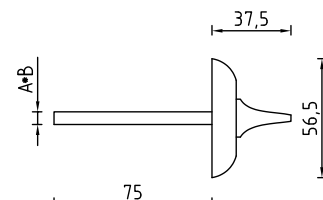

ML PC 50mm 6x6
Код: **98761458**
Цвет: **хром блестящий**
Квадрат АхВ: **6x6 мм**
Кол-во в коробе, шт: **100**

ML PC 50mm 8x8
Код: **98760097**
Цвет: **хром блестящий**
Квадрат АхВ: **8x8 мм**
Кол-во в коробе, шт: **100**

ML PC 75mm 6x6
Код: **98761058**
Цвет: **хром блестящий**
Квадрат АхВ: **6x6 мм**
Кол-во в коробе, шт: **100**

ML PC 75mm 8x8
Код: **98760098**
Цвет: **хром блестящий**
Квадрат АхВ: **8x8 мм**
Кол-во в коробе, шт: **100**