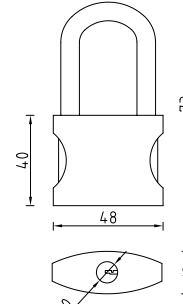

Замки **навесные**

111-40L

Код: **98760235**
В коробе, шт: **12/120**

111-50L

Код: **98760237**
В коробе, шт: **12/96**

111-60L

Код: **98760239**
В коробе, шт: **10/60**

111-70L

Код: **98760241**
В коробе, шт: **12/48**

115-32

Код: **98760243**
В коробе, шт: **12/120**

115-38

Код: **98760244**
В коробе, шт: **12/120**

115-50

Код: **98760245**
В коробе, шт: **12/120**

Замки **накладные**

NK-01

Код: **98760246**
В коробе, шт: **30**

NK-02

Код: **98760247**
В коробе, шт: **30**