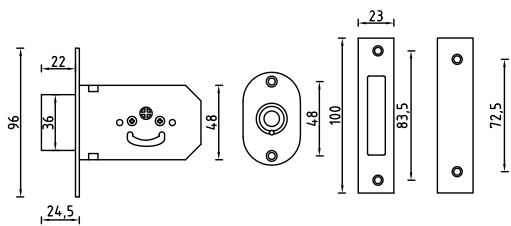

9171C AB

Код: **98760142**
Цвет: **бронза**

9171C PB

Код: **98760143**
Цвет: **золото блестящее**

Замок врезной под крестовый ключ

L04-45 PC

Код: **98761296**

Цвет: **хром блестящий**
Кол-во в коробе, шт: **60**