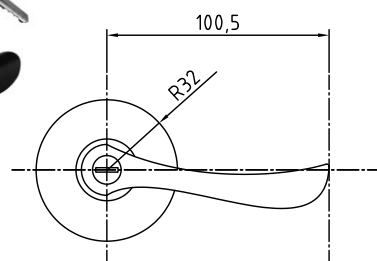

■ межкомнатная
891 AB PS
Код: **98760461**