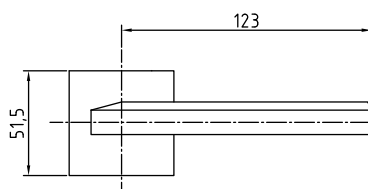

603 NCW/PC

Код: **98760008**

Цвет: **белый / хром блестящий**

Кол-во в коробе, шт: **12**