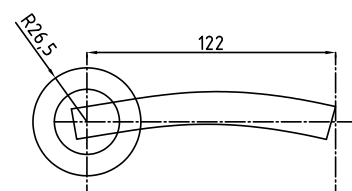

55 SC

Код: **98760552**

Цвет: **хром матовый**

59 BVP

Код: **98760554**

Цвет: **бронза**

Кол-во в коробе, шт: **20**

59 HNP

Код: **98760555**

Цвет: **никель**

59 SBP

Код: **98760556**

Цвет: **золото матовое**