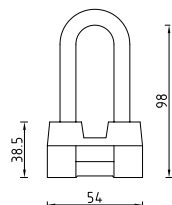

107-60L
Код: **98760230**
В коробе, шт: **12/72**