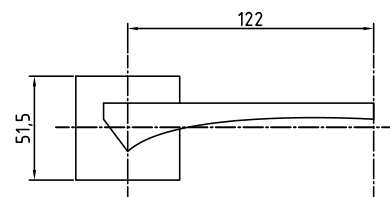

602 BH/PC

Код: **98760006**

Цвет: **черный никель / хром блестящий**

Кол-во в коробе, шт: **12**

603 BH/PC

Код: **98760007**

Цвет: **черный никель / хром блестящий**

Кол-во в коробе, шт: **12**