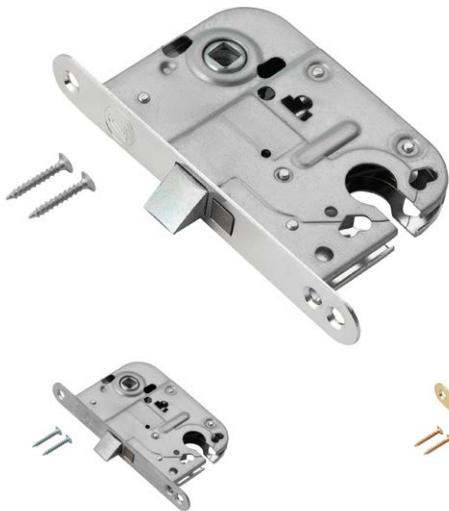

Замки врезные под евроцилиндр

LS 2018 PC

Код: **98760192**

Цвет: **хром блестящий**

Кол-во в коробе, шт: **5/50**

LS 2018 PB

Код: **98760191**

Цвет: **золото блестящее**

LS 2018 ZN

Код: **98760193**

Цвет: **хром матовый**