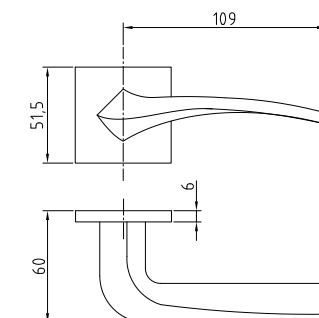

A-525 BSL

Код: **98761036**

Цвет: **матовое серебро**

A-525 BLACK

Код: **98761085**

Цвет: **черный**

A-525 PC

Код: **98761037**

Цвет: **хром блестящий**