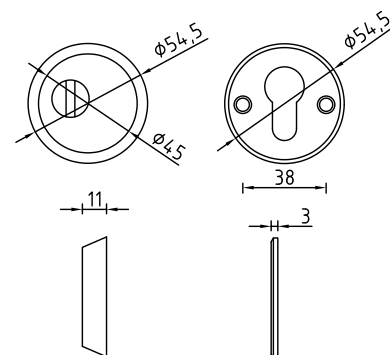

Броненакладки врезные