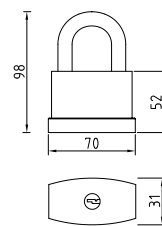

105-70
Код: **98760225**
В коробе, шт: **12/48**