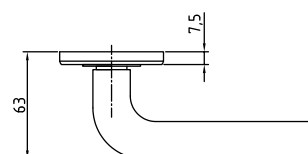

A-59 ННР 150мм

Код: **98760669**

Цвет: **никель**

Квадрат (соединительный стержень): **150 мм**

Кол-во в коробе, шт: **30**

A-59 ННР 160мм

Код: **98760671**

Квадрат (соединительный стержень): **160 мм**

A-59 ННР 170мм

Код: **98761486**

Квадрат (соединительный стержень): **170 мм**

A-59 SBP 130мм

Код: **98760673**

Цвет: **золото матовое**

Квадрат (соединительный стержень): **130 мм**

Кол-во в коробе, шт: **30**

A-75 PC 140мм

Код: **98760686**

Цвет: **хром блестящий**

Квадрат (соединительный стержень): **140 мм**

Кол-во в коробе, шт: **30**

A-75 PC 150мм

Код: **98761483**

Квадрат (соединительный стержень): **150 мм**

Кол-во в коробе, шт: **20**

A-75 BLACK 150мм

Код: **98761459**

Цвет: **черный**

Квадрат (соединительный стержень): **150 мм**

Кол-во в коробе, шт: **20**

A-76 PC

Код: **98761004**

Цвет: **хром блестящий**

Квадрат (соединительный стержень): **140 мм**

Кол-во в коробе, шт: **20**

A-76 SSC

Код: **98761484**

Цвет: **хром матовый**

Квадрат (соединительный стержень): **140 мм**

A-76 Black

Код: **98761005**

Цвет: **черный**

Квадрат (соединительный стержень): **140 мм**