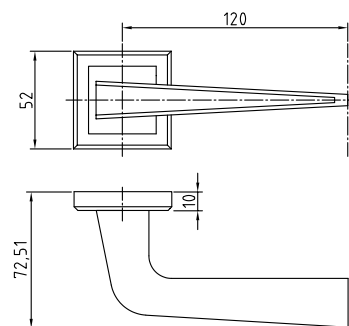

A-252 BH

Код: **98760617**

Цвет: **черный никель**

Кол-во в коробе, шт: **20**