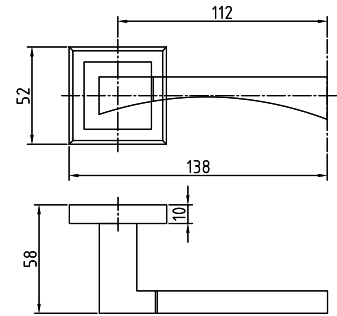

A-202 HH

Код: **98760586**

Цвет: **никель**

Кол-во в коробе, шт: **20**