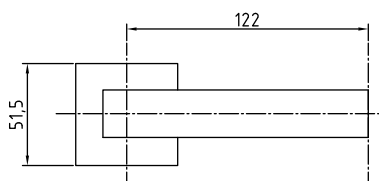

602 BH/PC

Код: **98760006**

Цвет: **черный никель / хром блестящий**

Кол-во в коробе, шт: **12**

603 BH/PC

Код: **98760007**

Цвет: **черный никель / хром блестящий**

Кол-во в коробе, шт: **12**

603 NCW/PC

Код: **98760008**

Цвет: **белый / хром блестящий**

Кол-во в коробе, шт: **12**

604 BH/PC

Код: **98760009**

Цвет: **черный никель / хром блестящий**

Кол-во в коробе, шт: **12**

605 PC

Код: **98760010**

Цвет: **хром блестящий**

Кол-во в коробе, шт: **12**