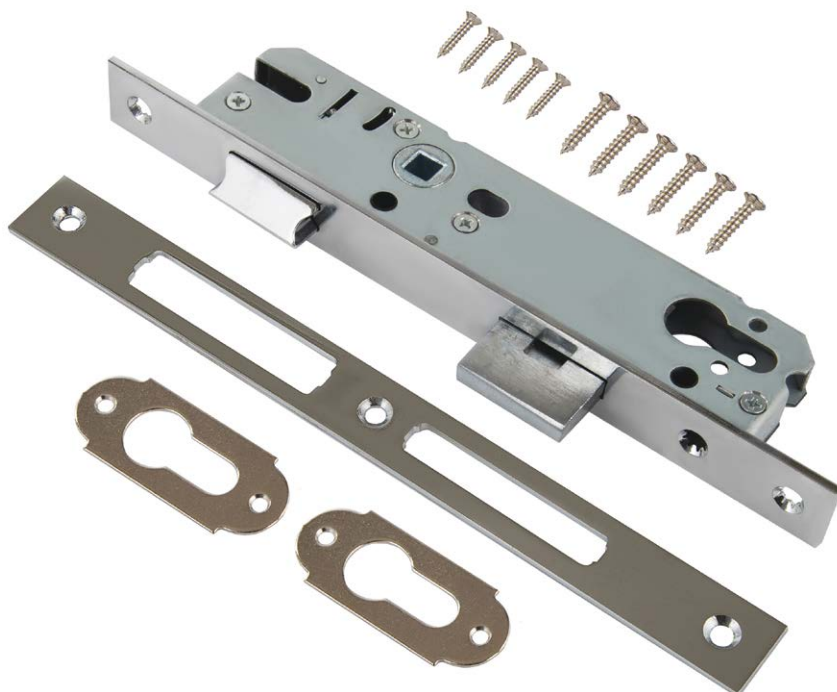

30116-40/92 PC

Код: **98761330**

Бэксет: **A=40 мм**

Кол-во в коробе, шт: **30**