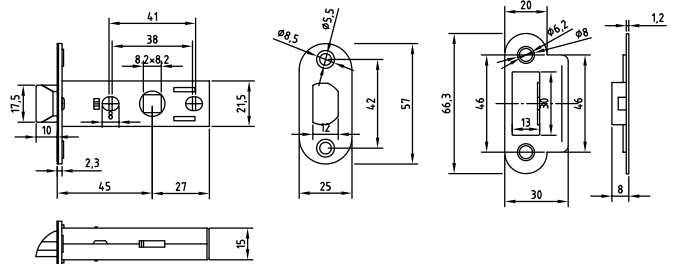

6-45 пластик PB

Код: 98760270

Цвет: золото блестящее

Защелки межкомнатные 6-45 овальная планка

6-45 SN round

Код: 98761208

Цвет: никель
Кол-во в коробе, шт: 100

Защелки межкомнатные магнитные 8-45