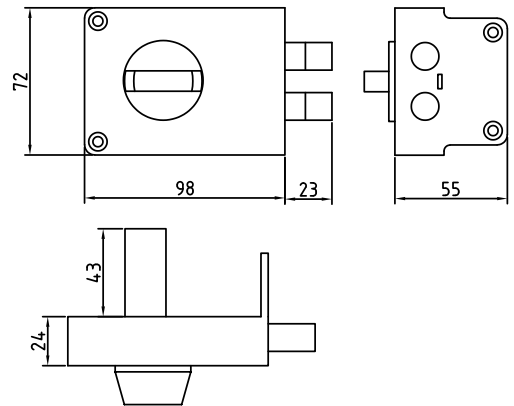

NK-01

Код: **98760246**
В коробе, шт: **30**