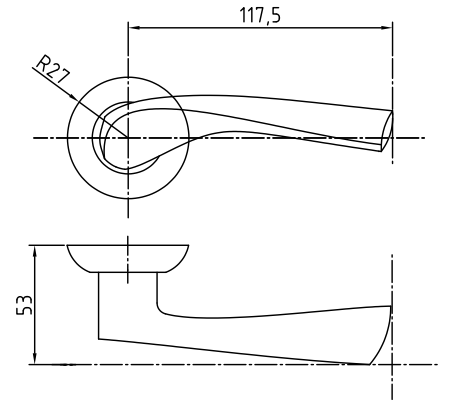

Ручки алюминий на круглой розетке серия 100

A-X11 AC

Код: **98760700**

Цвет: **медь**

Кол-во в коробе, шт: **20**

A-X11 BV

Код: **98760701**

Цвет: **бронза**