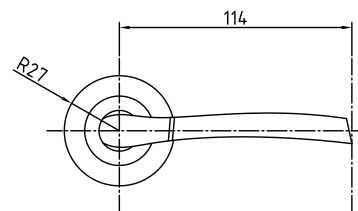

A-55 BB

Код: **98760662**

Цвет: **бронза**