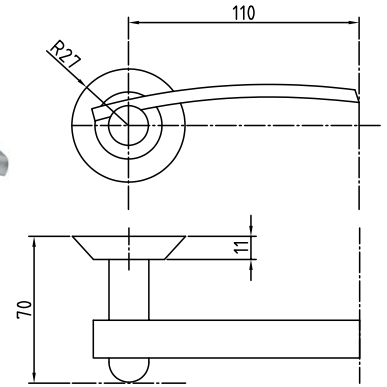

R BB

Код: **98760711**

Цвет: **бронза**
Кол-во в коробе, шт: **20**