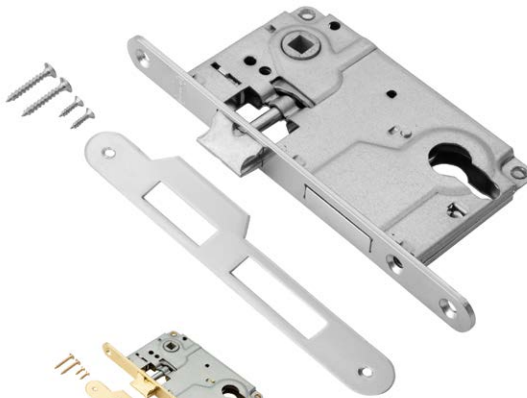

Цвет: **золото блестящее**

L01-45-70R PC

Код: **98760190**

Цвет: **хром блестящий**
Кол-во в коробе, шт: **40**

Замки врезные 9171

9171C PC

Код: **98760144**

Цвет: **хром блестящий**
Кол-во в коробе, шт: **50**