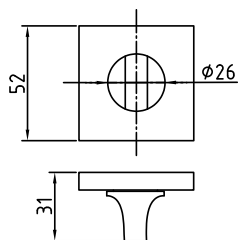

OLS PC

Код: **98760066**

Цвет: **хром блестящий**

Кол-во в коробе, шт: **10 / 100**

CLS PC

Код: **98760014**

Цвет: **хром блестящий**

Кол-во в коробе, шт: **5 / 200**