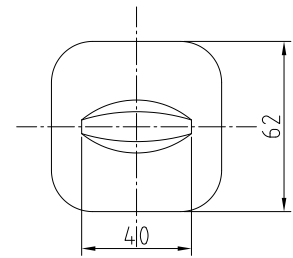

Завертки для стальных дверей

ML-R-PC

Код: **98761453**
Цвет: **хром блестящий**
Кол-во в коробе, шт: **200**

ML-R-SSC

Код: **98761481**
Цвет: **хром матовый**
Кол-во в коробе, шт: **200**

ML-R-BLACK

Код: **98761452**
Цвет: **черный**
Кол-во в коробе, шт: **200**

NL-PC

Код: **98761006**
Цвет: **хром блестящий**
Кол-во в коробе, шт: **100**

NL-SSC

Код: **98761422**
Цвет: **хром матовый**
Кол-во в коробе, шт: **100**

NL-Black

Код: **98761007**
Цвет: **черный**
Кол-во в коробе, шт: **100**

RL PC 6x6

Код: **98760099**
Цвет: **хром блестящий**
Квадрат АxВ: **6x6 мм**
Кол-во в коробе, шт: **100**

RL PC 8x8

Код: **98760100**
Цвет: **хром блестящий**
Квадрат АxВ: **8x8 мм**
Кол-во в коробе, шт: **100**

O50-TL-PC

Код: **98761479**
Цвет: **хром блестящий**
Кол-во в коробе, шт: **200**

O50-TL-SSC

Код: **98761442**
Цвет: **хром матовый**
Кол-во в коробе, шт: **200**

O50-TL-BLACK

Код: **98761441**
Цвет: **черный**
Кол-во в коробе, шт: **200**