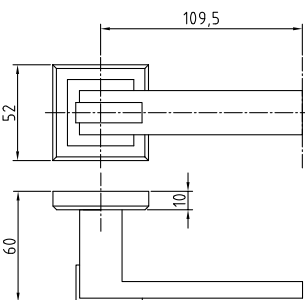

292 SB/PB

Код: **98760535**

Цвет: **золото матовое / золото блестящее**

Кол-во в коробе, шт: **20**