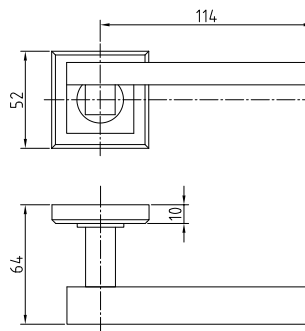

292 HH/PC

Код: **98760534**

Цвет: **никель / хром блестящий**

292 CF

Код: **98760533**

Цвет: **кофе**