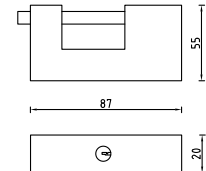

103-90
Код: **98760221**
В коробе, шт: **12/48**