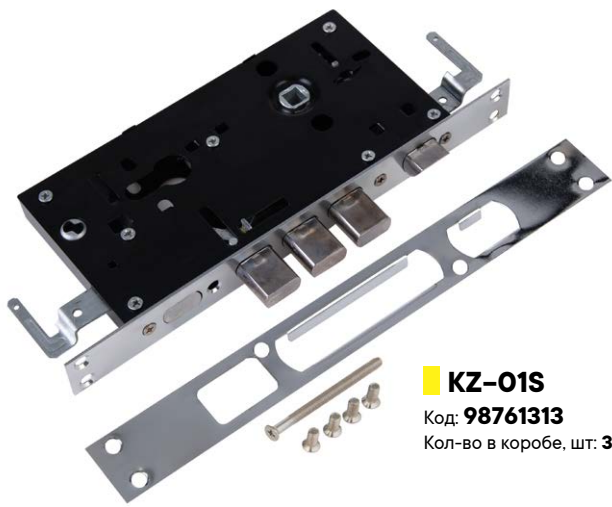

KZ-01S
Код: 98761313
Кол-во в коробе, шт: 35