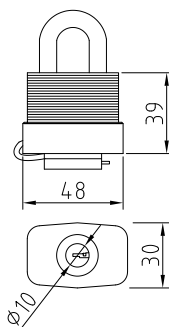

101-40
Код: **98760212**
В коробе, шт: **12/120**