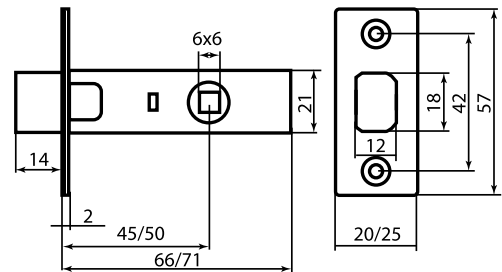

Задвижки 7-45

7-45 PC

Код: **98760141**

Цвет: **хром блестящий**
Кол-во в коробе, шт: **100**

7-45 SN

Код: **98761168**

Цвет: **никель**

7-45 SILVER

Код: **98761304**

Цвет: **серебро**

7-45 AB

Код: **98760139**

Цвет: **бронза**

7-45 WHITE

Код: **98761062**

Цвет: **белый**

7-45 GRAFIT

Код: **98761063**

Цвет: **графит**

7-45 BH

Код: **98760138**

Цвет: **черный никель**

7-45 BLACK

Код: **98761061**

Цвет: **черный**

7-45 PB

Код: **98760140**

Цвет: **золото блестящее**

7-45 AC

Код: **98760137**

Цвет: **медь**