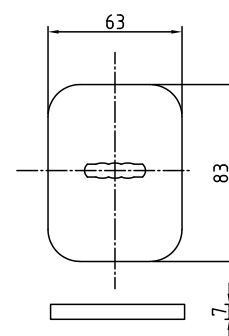

Броненакладка врезная

050-080 PC

Код: **98761475**
Цвет: **хром блестящий**
Кол-во в коробе, шт: **50**

050-080 SSC

Код: **98761476**
Цвет: **хром матовый**
Кол-во в коробе, шт: **50**

050-080 BLACK

Код: **98761474**
Цвет: **черный**
Кол-во в коробе, шт: **50**

Накладка под сувальдный ключ / Накладка на цилиндр

EPC-13S-CP PC

Код: **98761010**
Цвет: **хром блестящий**
Кол-во в коробе, шт: **2/200**

EPC-13C-ZZ PC

Код: **98761454**
Цвет: **хром блестящий**
Кол-во в коробе, шт: **2/200**

020-01-PC

Код: **98761013**
Цвет: **хром блестящий**
Кол-во в коробе, шт: **2/200**

020-01-SSC

Код: **98761423**
Цвет: **хром матовый**
Кол-во в коробе, шт: **2/200**

020-01-BLACK

Код: **98761014**
Цвет: **черный**
Кол-во в коробе, шт: **2/200**

020-02-PC

Код: **98761008**
Цвет: **хром блестящий**
Кол-во в коробе, шт: **2/200**

020-02-SSC

Код: **98761424**
Цвет: **хром матовый**
Кол-во в коробе, шт: **2/200**

020-02-BLACK

Код: **98761009**
Цвет: **черный**
Кол-во в коробе, шт: **2/200**