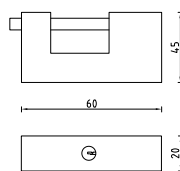

103-60
Код: **98760218**
В коробе, шт: **12/72**