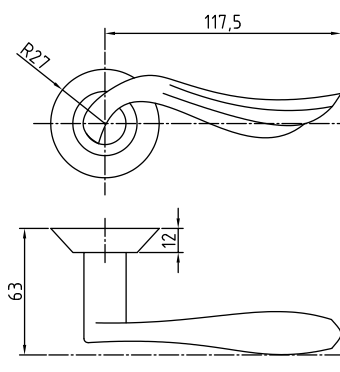

113 HH

Код: **98760512**

Цвет: **никель**

Кол-во в коробе, шт: **20**