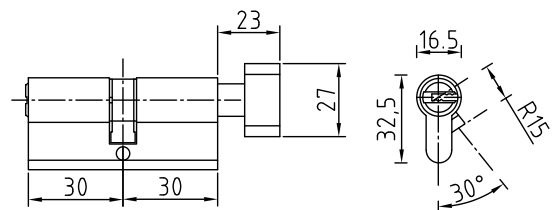

A 90 PC K3

Код: **98760960**
Размер цилиндра: **45/45 мм**

A 100 PC K3

Код: **98761528**
Цвет: **хром блестящий**
Размер цилиндра: **50/50 мм**
Кол-во в коробе, шт: **100**

A 110 PC K3

Код: **98761531**
Цвет: **хром блестящий**
Размер цилиндра: **55/55 мм**
Кол-во в коробе, шт: **100**

A 120 PC K3

Код: **98761532**
Цвет: **хром блестящий**
Размер цилиндра: **60/60 мм**
Кол-во в коробе, шт: **100**