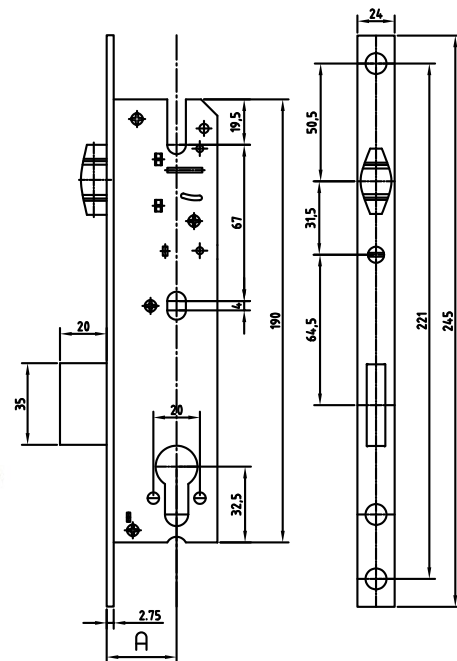

30216-40 PC

Код: **98761334**
Бэксет: **A=40 мм**
Кол-во в коробе, шт: **30**