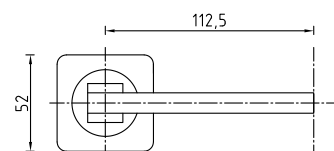

Ручки алюминий на квадратной розетке серия 300

A-316 GRAFIT/ BH

Код: **98761102**

Цвет: **графит / черный никель**

Кол-во в коробе, шт: **20**

A-316 GRAFIT/ PC

Код: **98761091**

Цвет: **графит / хром блестящий**

A-316 HH/PC

Код: **98761101**

Цвет: **никель / хром блестящий**

A-316 HH/WHITE

Код: **98761092**

Цвет: **никель / белый**

A-320 BLACK

Код: **98761320**

Цвет: **черный**

Кол-во в коробе, шт: **20**

Завертки к ручкам серии 300

OLS (R) HH

Код: **98760986**

Цвет: **никель**

Кол-во в коробе, шт: **5 / 100**

OLS (R) AB

Код: **98760990**

Цвет: **бронза**

OLS (R) GRAFIT

Код: **98761051**

Цвет: **графит**

OLS (R) BLACK

Код: **98761322**

Цвет: **черный**