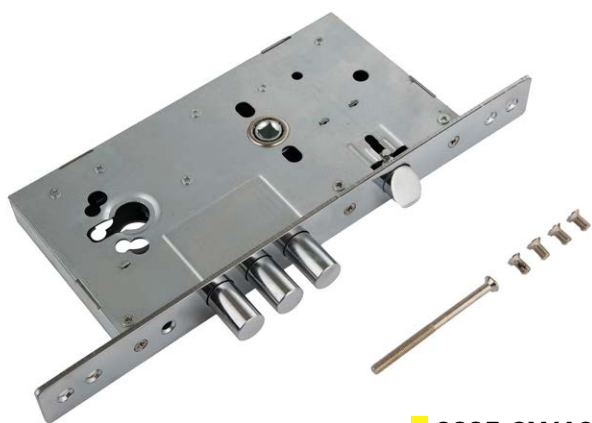

2225 CY/60/85/300/28

Код: **98761201**
Кол-во в коробе, шт: **20**