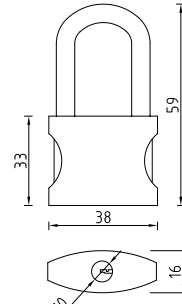

115-38

Код: **98760244**
В коробе, шт: **12/120**