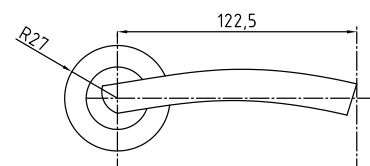

A-59 HHP

Код: **98760666**

Цвет: **никель**