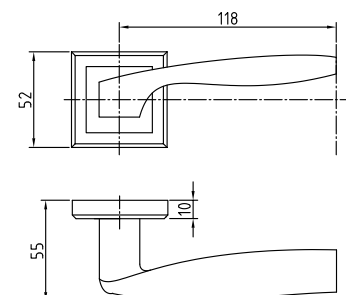

A-236 HH

Код: **98760611**

Цвет: **никель**

A-236 WPC

Код: **98760612**

Цвет: **Белый**