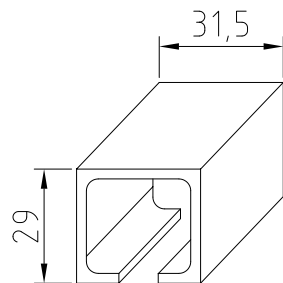

Нижняя направляющая П-13мм

Код: 98760345

Кол-во в коробе, шт: 50