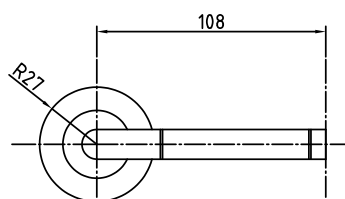

A-50 AB

Код: **98760658**

Цвет: **бронза**

Кол-во в коробе, шт: **20**