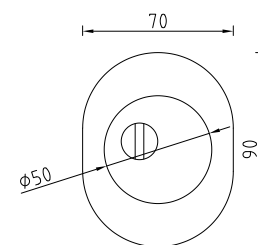

030-080-R PC

Код: **98761464**
Цвет: **хром блестящий**
Кол-во в коробе, шт: **50**