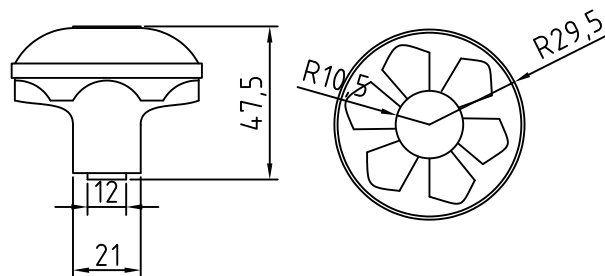

RV-02 AB
Код: **98760732**
Цвет: **бронза**
Кол-во в коробе, шт: **50**