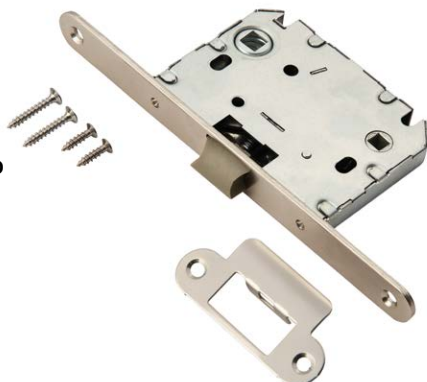

L3070 SN

Код: **98761258**

Цвет: **никель**
Кол-во в коробе, шт: **50**