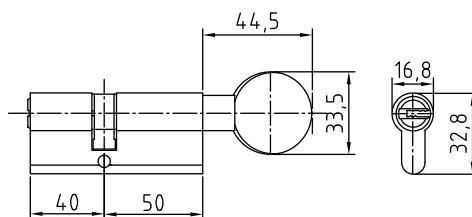

90 PB K3 50/40C

Код: **98760932**
 Размер цилиндра: **50/40 мм**

110 PB K3 60/50C

Код: **98760907**
 Размер цилиндра: **60/50 мм**

90 PB K3 40/50C

Код: **98760930**
 Цвет: **золото блестящее**
 Размер цилиндра: **40/50 мм**
 Кол-во в коробе, шт: **10/60**