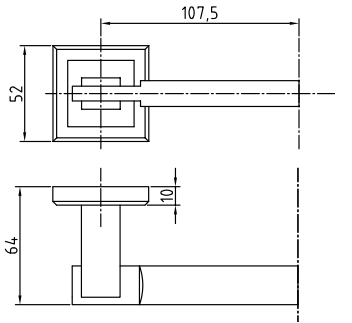

Ручки алюминий на квадратной розетке серия 200

A-277 HH/PC

Код: **98760622**

Цвет: **никель / хром блестящий**

Кол-во в коробе, шт: **20**

A-277 SB/PB

Код: **98760623**

Цвет: **золото матовое / золото блестящее**

Кол-во в коробе, шт: **20**

A-294 SB/PB

Код: **98760624**

Цвет: **золото матовое / золото блестящее**

Кол-во в коробе, шт: **20**

A-294 SC/PC

Код: **98760625**

Цвет: **хром матовый / хром блестящий**

Кол-во в коробе, шт: **20**

Завертки к ручкам серии 200, 300

OLS SC

Код: **98760129**

Цвет: **хром матовый**

Кол-во в коробе, шт: **10 / 100**

OLS HH

Код: **98760126**

Цвет: **никель**

OLS BSL

Код: **98760123**

Цвет: **матовое серебро**

OLS BB

Код: **98760121**

Цвет: **бронза**

OLS CF

Код: **98760124**

Цвет: **кофе**

OLS WPC

Код: **98760130**

Цвет: **белый / хром блестящий**

OLS BH

Код: **98760122**

Цвет: **черный никель**

OLS BLACK

Код: **98760125**

Цвет: **черный**

OLS PB

Код: **98760127**

Цвет: **золото блестящее**

OLS SB

Код: **98760128**

Цвет: **золото матовое**