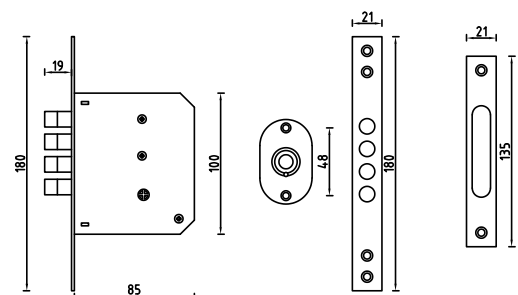

L01-45-70R PC

Код: **98760190**

Цвет: **хром блестящий**
Кол-во в коробе, шт: **40**

Замки врезные 9171

9171C PC

Код: **98760144**

Цвет: **хром блестящий**
Кол-во в коробе, шт: **50**

9171C AB

Код: **98760142**
Цвет: **бронза**

9171C PB

Код: **98760143**
Цвет: **золото блестящее**

Замок врезной под крестовый ключ

L04-45 PC

Код: **98761296**

Цвет: **хром блестящий**
Кол-во в коробе, шт: **60**

L05-50 PC

Код: **98761297**

Цвет: **хром блестящий**
Кол-во в коробе, шт: **30**