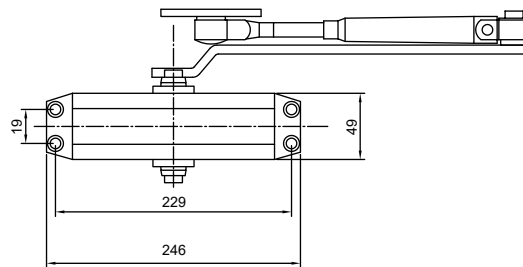

605 silver
Код: **98760096**
Цвет: **серебро**

605 white
Код: **98760094**
Цвет: **белый**

605 black
Код: **98761356**
Цвет: **черный**