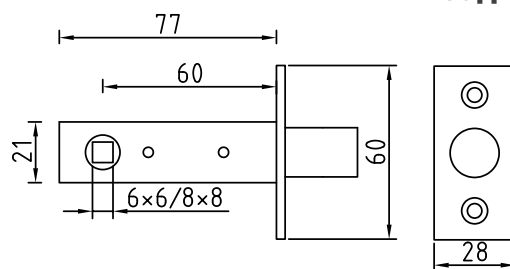

2260/6x6 PC

Код: **98761253**
Отверстие: **6x6 мм**

2260/8x8 PC

Код: **98761254**
Отверстие: **8x8 мм**
Цвет: **хром блестящий**
Кол-во в коробе, шт: **15/150**

2268/6x6 PC

Код: **98761255**
Отверстие: **6x6 мм**