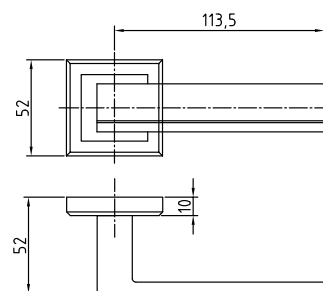

294 HH/PC
Код: **98760539**
Цвет: **никель / хром блестящий**
Кол-во в коробе, шт: **20**