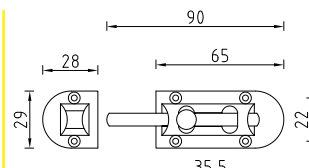

SH 90 PC

Код: **98760979**
Цвет: **хром блестящий**
Кол-во в коробе, шт: **60/600**