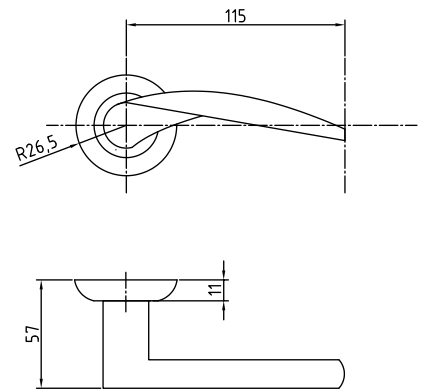

X 10 BB

Код: **98760715**

Цвет: **бронза**

X 10 PB

Код: **98760717**

Цвет: **золото блестящее**

X 10 SB

Код: **98760718**

Цвет: **золото матовое**