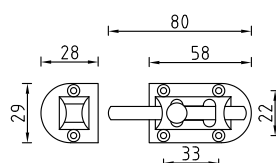

SH 80 PC

Код: **98760976**
Цвет: **хром блестящий**
Кол-во в коробе, шт: **60/600**