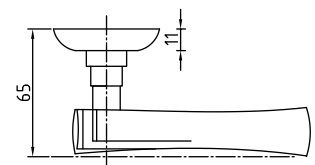

104 PB

Код: **98760498**
Цвет: **золото блестящее**

104 SB

Код: **98760499**
Цвет: **золото матовое**

104 SC

Код: **98760500**
Цвет: **хром матовый**