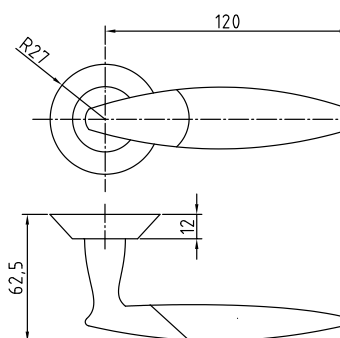

Ручки ЦАМ на круглой розетке серия 100

Crystal

105 BCF crystal

Код: **98760501**

Цвет: **кофе глянец**

Кол-во в коробе, шт: **20**

105 CF

Код: **98760502**

Цвет: **кофе**

Кол-во в коробе, шт: **20**

106 CF

Код: **98760503**

Цвет: **кофе**

Кол-во в коробе, шт: **20**

107 CF

Код: **98760504**

Цвет: **кофе**

Кол-во в коробе, шт: **20**

109 BV

Код: **98760507**

Цвет: **бронза**

Кол-во в коробе, шт: **20**

109 CF

Код: **98760508**

Цвет: **кофе**

Кол-во в коробе, шт: **20**

113 HH

Код: **98760512**

Цвет: **никель**

Кол-во в коробе, шт: **20**

113 SB

Код: **98760513**

Цвет: **золото матовое**

Кол-во в коробе, шт: **20**