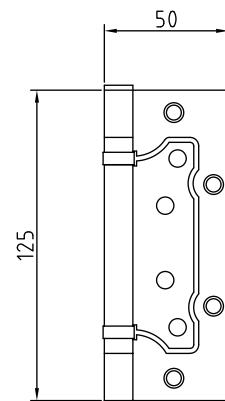

100*75*2,5-2BB SB
 Код: **98760425**
 Цвет: **золото матовое**

100*75*2,5-2BB AC
 Код: **98760419**
 Цвет: **медь**

Петли накладные (бабочки) 125x75x2,5 2BB

125*75*2,5-2BB CF
 Код: **98760380**
 Цвет: **кофе**
 Кол-во в коробе, шт: **2/100**