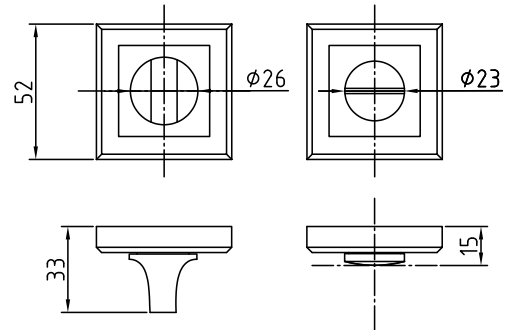

OLS HH

Код: **98760126**

Цвет: **никель**

OLS BSL

Код: **98760123**

Цвет: **матовое серебро**

OLS BB

Код: **98760121**

Цвет: **бронза**

OLS CF

Код: **98760124**

Цвет: **кофе**

OLS WPC

Код: **98760130**

Цвет: **белый / хром блестящий**

OLS BH

Код: **98760122**

Цвет: **черный никель**

OLS BLACK

Код: **98760125**

Цвет: **черный**

OLS PB

Код: **98760127**

Цвет: **золото блестящее**

OLS SB

Код: **98760128**

Цвет: **золото матовое**