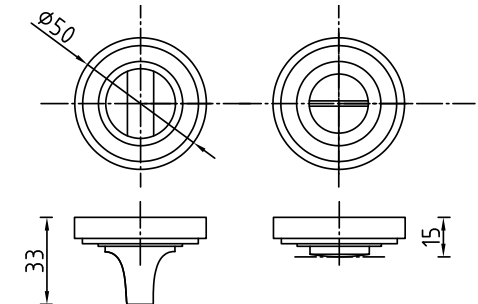

OL 6 ABB

Код: **98760118**

Цвет: **бронза античная**

Кол-во в коробе, шт: **10/100**