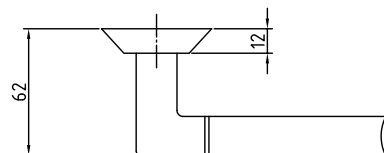

A-55 BB

Код: **98760662**

Цвет: **бронза**