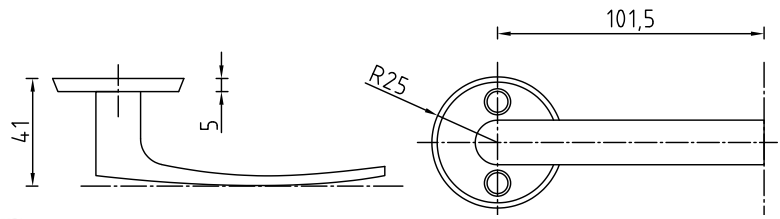

ZJ 030-116 PC

Код: **98760725**
Цвет: **хром блестящий**
Кол-во в коробе, шт: **5/50**

ZJ 030-116 BL (white)

Код: **98760726**
Цвет: **белый**

ZJ 030-116 PB

Код: **98760724**
Цвет: **золото блестящее**

Завертки к ручкам

ZJ 030-07 PC

Код: **98760132**
Цвет: **хром блестящий**
Кол-во в коробе, шт: **20/200**

ZJ 030-07 BL (white)

Код: **98760133**
Цвет: **белый**

ZJ 030-07 PB

Код: **98760131**
Цвет: **золото блестящее**

Заглушки

ZJ 030-03 PC

Код: **98760135**
Цвет: **хром блестящий**
Кол-во в коробе, шт: **40/200**

ZJ 030-03 BL (white)

Код: **98760136**
Цвет: **белый**

ZJ 030-03 PB

Код: **98760134**
Цвет: **золото блестящее**

Накладки на евроцилиндр

ZJ 030-041 PC

Код: **98760338**
Цвет: **хром блестящий**
Кол-во в коробе, шт: **40/200**

ZJ 030-041 BL (white)

Код: **98760339**
Цвет: **белый**

ZJ 030-041 PB

Код: **98760337**
Цвет: **золото блестящее**