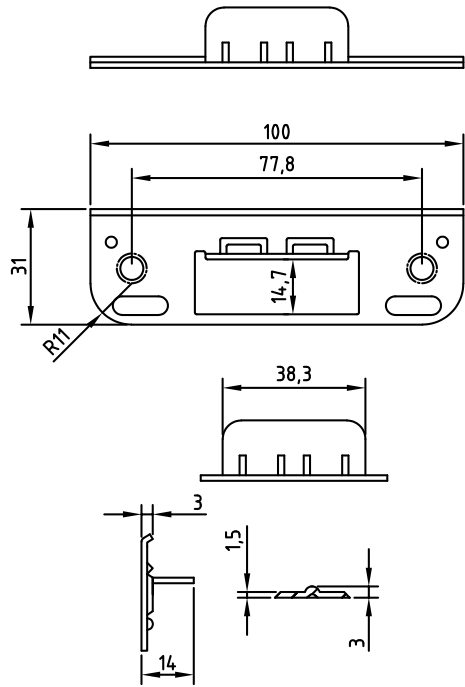

0045 PB

Код: **98760373**

Цвет: **золото блестящее**
Кол-во в коробе, шт: **50/600**

0045 PC

Код: **98760374**

Цвет: **хром блестящий**

0045 ZINC

Код: **98761374**

Цвет: **цинк**

0068 PB

Код: **98760371**

Цвет: **золото блестящее**
Кол-во в коробе, шт: **50/600**

0068 PC

Код: **98760372**

Цвет: **хром блестящий**

0068 ZINC

Код: **98761375**

Цвет: **цинк**

Фурнитура для противопожарных дверей

1919C-1

Код: **98761241**

Цвет: **черный**
Кол-во в коробе, шт: **20**