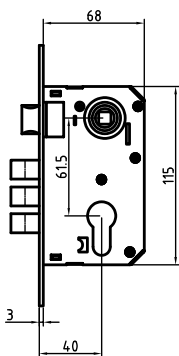

LH 7036-103 SN

Код: **98760049**

Цвет: **никель**