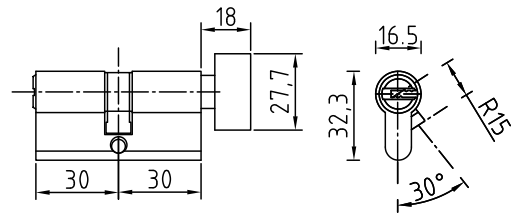

GN 80 PC K3

Код: **98761172**
Размер цилиндра: **40/40 мм**
Кол-во в коробе, шт: **10/100**

GN 90 PC K3

Код: **98761174**
Размер цилиндра: **45/45 мм**
Кол-во в коробе, шт: **10/100**

GN 110 PC K3

Код: **98761281**
Размер цилиндра: **55/55 мм**
Кол-во в коробе, шт: **10/60**

GN 120 PC K3

Код: **98761283**
Размер цилиндра: **60/60 мм**
Кол-во в коробе, шт: **10/60**