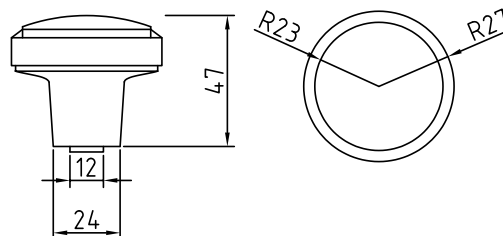

RV-01 AB
 Код: **98760727**
 Цвет: **бронза**

RV-01 white
 Код: **98760731**
 Цвет: **белый**

RV-01 BH
 Код: **98760728**
 Цвет: **черный никель**

RV-01 PB
 Код: **98760729**
 Цвет: **золото блестящее**

RV-02 AB
 Код: **98760732**
 Цвет: **бронза**
 Кол-во в коробе, шт: **50**