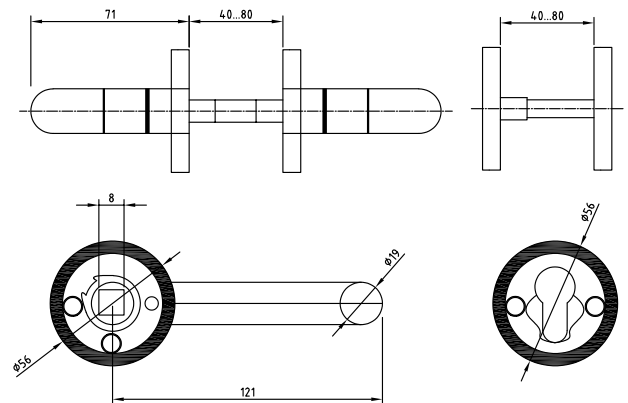

PZ-0432

Код: **98760248**

Кол-во в коробе, шт: **24**