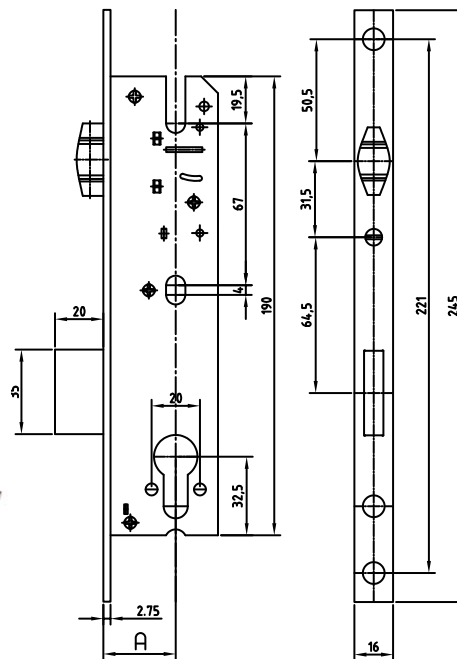

30216-25 PC

Код: **98761331**
Бэксет: **A=25 мм**
Кол-во в коробе, шт: **30**

30216-30 PC

Код: **98761332**
Бэксет: **A=30 мм**
Кол-во в коробе, шт: **30**

30216-35 PC

Код: **98761333**
Бэксет: **A=35 мм**
Кол-во в коробе, шт: **30**

30216-40 PC

Код: **98761334**
Бэксет: **A=40 мм**
Кол-во в коробе, шт: **30**

30224-25 PC

Код: **98761339**
Бэксет: **A=25 мм**
Кол-во в коробе, шт: **30**

30224-30 PC

Код: **98761340**
Бэксет: **A=30 мм**
Кол-во в коробе, шт: **30**

30224-35 PC

Код: **98761341**
Бэксет: **A=35 мм**
Кол-во в коробе, шт: **30**

30224-40 PC

Код: **98761342**
Бэксет: **A=40 мм**
Кол-во в коробе, шт: **30**