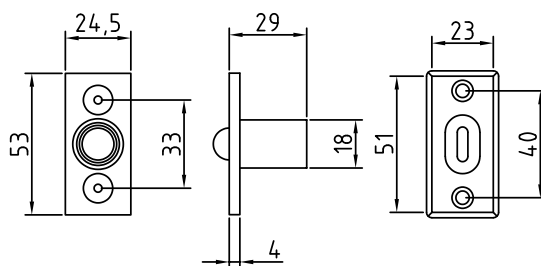

Цвет: **хром блестящий**

Кол-во в коробе, шт: **30**

L08 PC

Код: **98761352**

Цвет: **хром блестящий**

Кол-во в коробе, шт: **30**

Шариковые защелки

L1 PCКод: **98760965**Цвет: **хром блестящий**Кол-во в коробе, шт: **50/250****L1 AB**Код: **98760962**Цвет: **бронза****L1 white**Код: **98760966**Цвет: **белый****L1 PB**Код: **98760964**Цвет: **золото блестящее****L1 AC**Код: **98760963**Цвет: **медь**