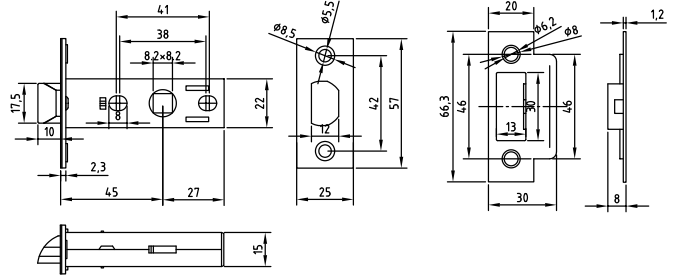

6-45 PC

Код: 98760273

Цвет: хром блестящий
Кол-во в коробе, шт: 100