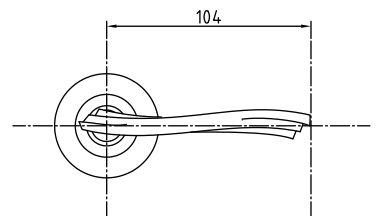

104 PB

Код: **98760498**
Цвет: **золото блестящее**

104 SB

Код: **98760499**
Цвет: **золото матовое**

104 SC

Код: **98760500**
Цвет: **хром матовый**