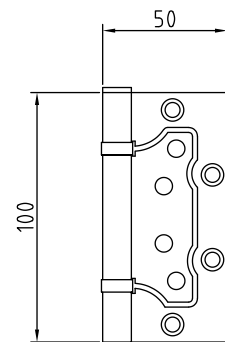

правые
100*70*2,5-SB/AR
 Код: 98760391
 Цвет: золото матовое

левые
100*70*2,5-AC/AL
 Код: 98760396

правые
100*70*2,5-AC/AR
 Код: 98760397
 Цвет: медь

Петли накладные (бабочки) 100x75x2,0 2BB

100*75*2,0-2BB/SB
 Код: 98760076
 Цвет: золото матовое
 Кол-во в коробе, шт: 2/100