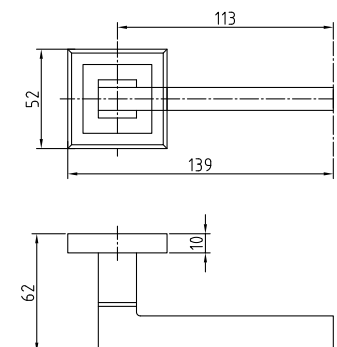

A-220 WPC

Код: **98761519**

Цвет: **белый / хром блестящий**