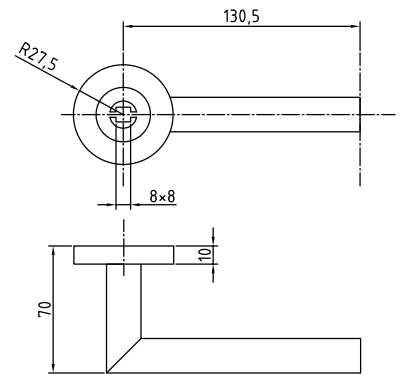

U2205/8x8/INOX
Код: **98761325**
Кол-во в коробе, шт: **20**