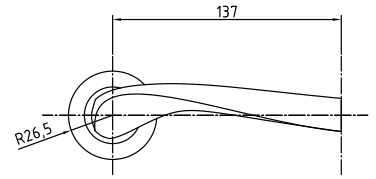

X 11 BV

Код: **98760719**

Цвет: **бронза**

Кол-во в коробе, шт: **20**

X 11 NH

Код: **98760720**

Цвет: **никель**

X 11 PB

Код: **98760721**

Цвет: **золото блестящее**

X 11 SB

Код: **98760722**

Цвет: **золото матовое**

Crystal

X 12 BCF

Код: **98760723**

Цвет: **кофе глянец**

Кол-во в коробе, шт: **20**