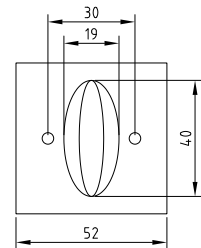

Завертки для стальных дверей

ML-R-PC

Код: **98761453**
Цвет: **хром блестящий**
Кол-во в коробе, шт: **200**

ML-R-SSC

Код: **98761481**
Цвет: **хром матовый**
Кол-во в коробе, шт: **200**

ML-R-BLACK

Код: **98761452**
Цвет: **черный**
Кол-во в коробе, шт: **200**

NL-PC

Код: **98761006**
Цвет: **хром блестящий**
Кол-во в коробе, шт: **100**

NL-SSC

Код: **98761422**
Цвет: **хром матовый**
Кол-во в коробе, шт: **100**

NL-Black

Код: **98761007**
Цвет: **черный**
Кол-во в коробе, шт: **100**

RL PC 6x6

Код: **98760099**
Цвет: **хром блестящий**
Квадрат АxВ: **6x6 мм**
Кол-во в коробе, шт: **100**

RL PC 8x8

Код: **98760100**
Цвет: **хром блестящий**
Квадрат АxВ: **8x8 мм**
Кол-во в коробе, шт: **100**

O50-TL-PC

Код: **98761479**
Цвет: **хром блестящий**
Кол-во в коробе, шт: **200**

O50-TL-SSC

Код: **98761442**
Цвет: **хром матовый**
Кол-во в коробе, шт: **200**

O50-TL-BLACK

Код: **98761441**
Цвет: **черный**
Кол-во в коробе, шт: **200**