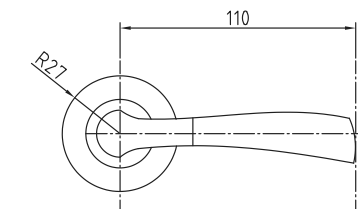

A-60 HH/PC

Код: **98760675**

Цвет: **никель / хром блестящий**

A-60 PB/SB

Код: **98760676**

Цвет: **золото блестящее / золото матовое**