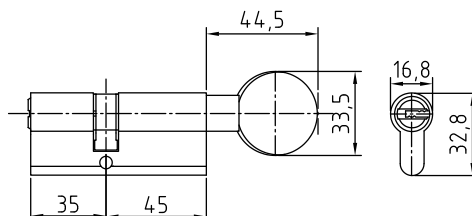

80 PC KK 35/45

Код: **98760923**
 Цвет: **хром блестящий**
 Размер цилиндра: **35/45 мм**
 Кол-во в коробе, шт: **10/60**

Цилиндры ключ-завертка ассиметричные

80 PC K3 35/45C

Код: **98760924**
 Цвет: **хром блестящий**
 Размер цилиндра: **35/45 мм**
 Кол-во в коробе, шт: **10/60**