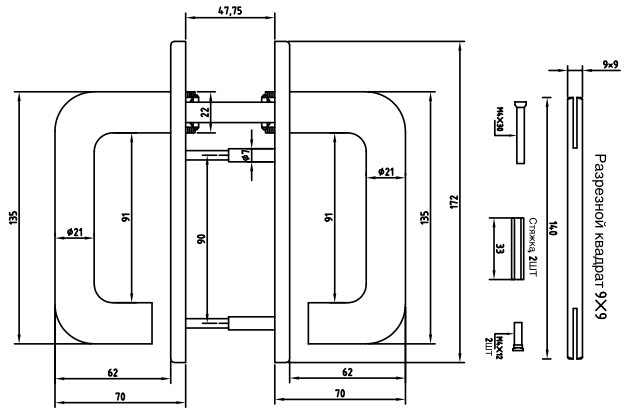

D44-0219

Код: **98761436**

Цвет: **черный**

Кол-во в коробе, шт: **24**