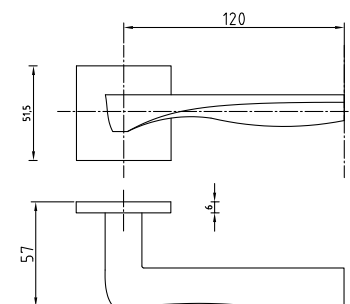

A-523 BLACK

Код: **98761083**

Цвет: **черный**

Кол-во в коробе, шт: **20**

A-523 BSL

Код: **98761025**

Цвет: **матовое серебро**

A-523 GRAFIT

Код: **98761024**

Цвет: **графит**

A-523 PC

Код: **98761026**

Цвет: **хром блестящий**

A-524 PC

Код: **98761029**

Цвет: **хром блестящий**

Кол-во в коробе, шт: **20**

A-524 BSL

Код: **98761028**

Цвет: **матовое серебро**

A-524 GRAFIT

Код: **98761027**

Цвет: **графит**

A-524 BLACK

Код: **98761084**

Цвет: **черный**

A-525 GRAFIT

Код: **98761035**

Цвет: **графит**

Кол-во в коробе, шт: **20**

A-525 BSL

Код: **98761036**

Цвет: **матовое серебро**

A-525 BLACK

Код: **98761085**

Цвет: **черный**

A-525 PC

Код: **98761037**

Цвет: **хром блестящий**