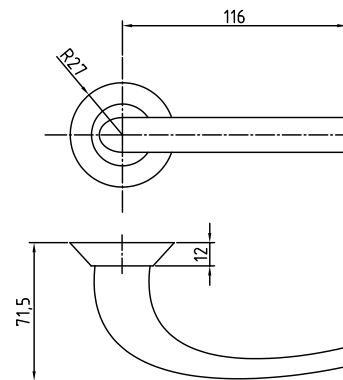

A-134 AB

Код: **98760575**

Цвет: **бронза**

Кол-во в коробе, шт: **20**

A-134 NH/PC

Код: **98760578**

Цвет: **никель / хром блестящий**

A-134 VH/NH

Код: **98760577**

Цвет: **черный никель / никель**

A-134 BCF

Код: **98760576**

Цвет: **кофе глянец**

A-150 BLACK/ PC

Код: **98760579**

Цвет: **черный / хром блестящий**

Кол-во в коробе, шт: **20**

A-150 WPC

Код: **98760580**

Цвет: **белый / хром блестящий**

Кол-во в коробе, шт: **20**

A-151 BLACK/ PC

Код: **98760581**

Цвет: **черный / хром блестящий**

Кол-во в коробе, шт: **20**

A-151 WPC

Код: **98760582**

Цвет: **белый / хром блестящий**

Кол-во в коробе, шт: **20**

A-G PC/PB

Код: **98760698**

Цвет: **Хром блестящий / золото блестящее**

Кол-во в коробе, шт: **20**

A-G SC

Код: **98760699**

Цвет: **хром матовый**

Кол-во в коробе, шт: **20**