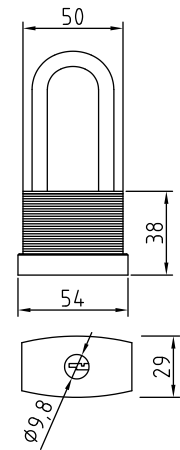

100-50L
Код: **98760209**
В коробе, шт: **12/72**