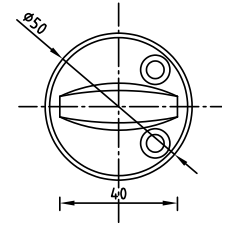

ZJ 030-07 PC

Код: **98760132**
Цвет: **хром блестящий**
Кол-во в коробе, шт: **20/200**

ZJ 030-07 BL (white)

Код: **98760133**
Цвет: **белый**

ZJ 030-07 PB

Код: **98760131**
Цвет: **золото блестящее**

Заглушки