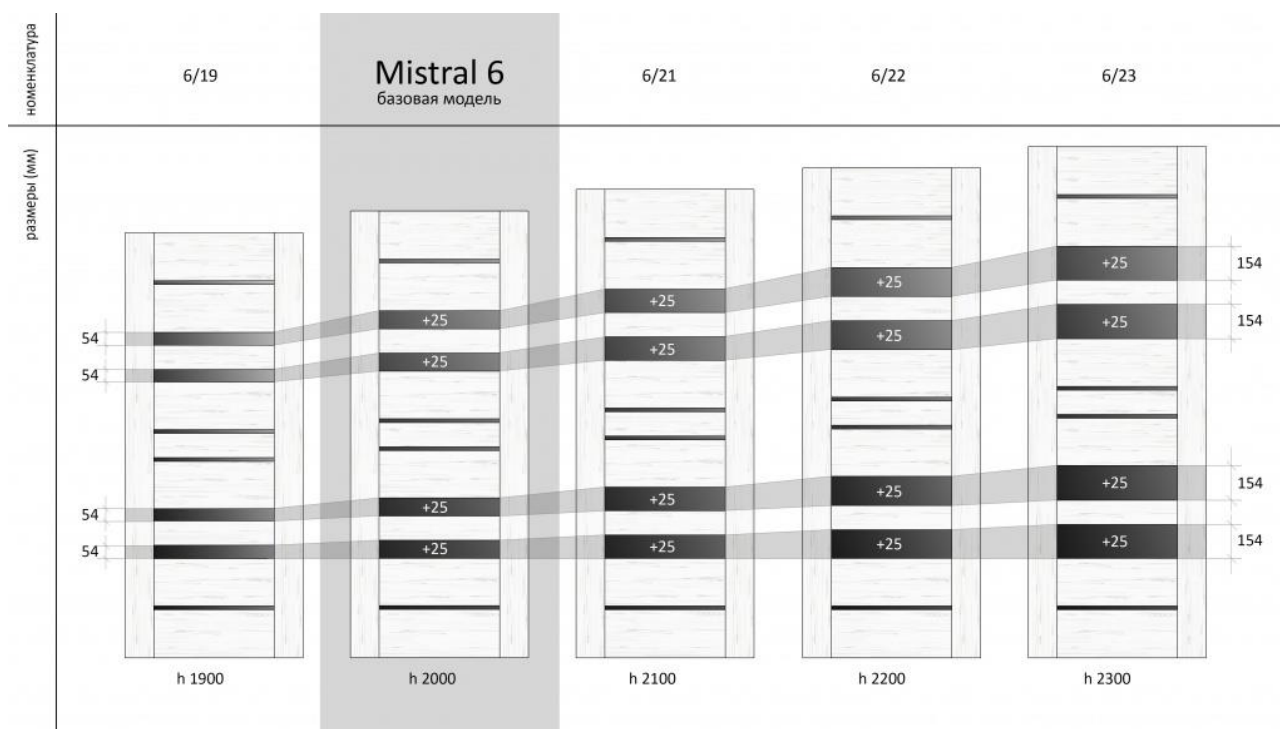

Погонажные изделия **нестандартной длины** - наценка **30%** от цены в прайсе.
Погонажные изделия **нестандартной ширины** (только доборные элементы) просчитываются в индивидуальном порядке.

В любом случае, перед приемом нестандартного заказа, пожалуйста, проконсультируйтесь с Вашим персональным менеджером, чтобы предотвратить возникновение спорных ситуаций.