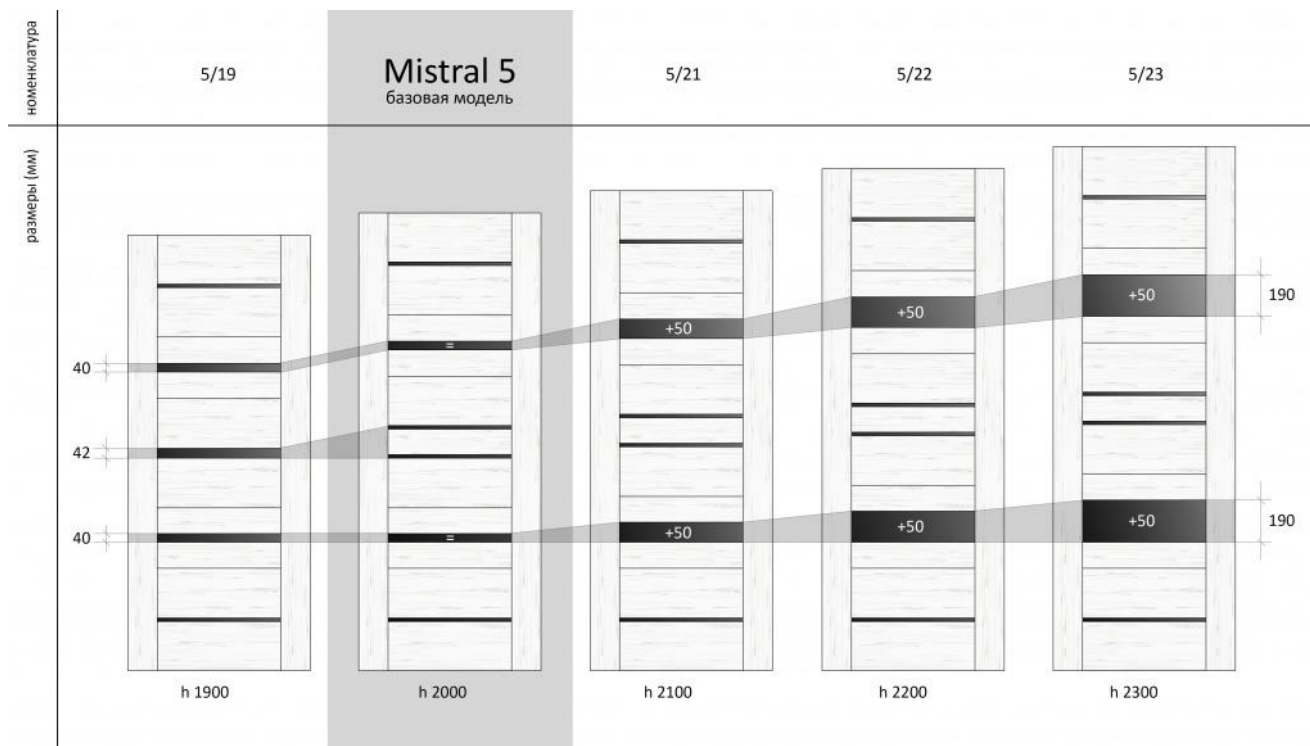

Погонажные изделия **нестандартной длины** - наценка **30%** от цены в прайсе.
Погонажные изделия **нестандартной ширины** (только доборные элементы) просчитываются в индивидуальном порядке.

В любом случае, перед приемом нестандартного заказа, пожалуйста, проконсультируйтесь с Вашим персональным менеджером, чтобы предотвратить возникновение спорных ситуаций.