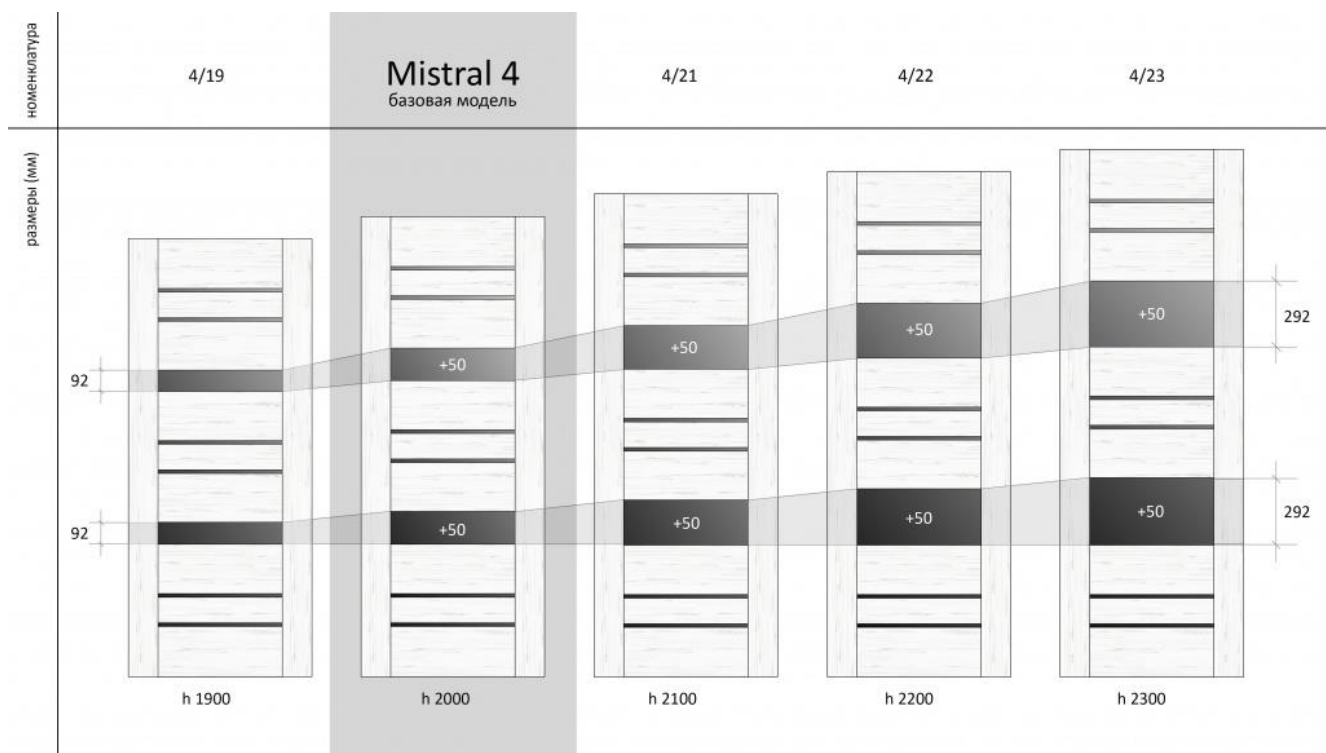

Мы предлагаем большой выбор моделей нестандартного размера с покрытием полипропилен/экошпон - фабрика "Schlager", коллекция "Provence".

Ниже мы подробно расскажем об особенностях размерного ряда нестандартных полотен.

Фабрика "Schlager", коллекция "Provence"

В коллекции "Provence" возможно изготовление моделей "Mistral" нестандартного размера. Подробнее о них в [каталоге](#).

Предусмотрено изготовление дверных полотен любой **нестандартной ширины** от 400мм до 1000мм - наценка **30%** от цены в прайсе.

Полотна **нестандартной высоты** могут быть только с шагом на высоту панелей (110мм/215мм), так же для изменения высоты могут быть увеличены или уменьшены стекла пропорционально конструкции выбранной модели (+/- 100мм) - наценка **30%** от цены в прайсе.

Рекомендуем для заказа нестандартных размеров выбрать модель "Mistral 4".