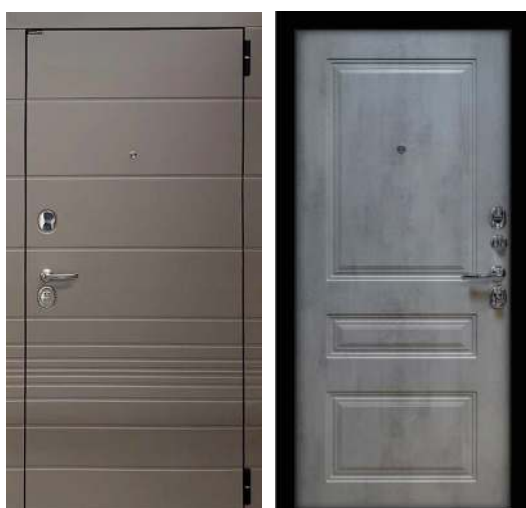

ЗАМОК: основной — цилиндрический Гардиан 3211;
дополнительный — цилиндрический Гардиан 3001

ГЛАЗОК — да; ЭКСЦЕНТРИК — да; ПЕТЛИ — «евро» 3 шт.

БОЗИЯ

ГАТТЕО

СЕН-ПЬЕР

ТОЛЩИНА ДВЕРНОГО ПОЛОТНА: 80 мм

ВНЕШНЯЯ ОТДЕЛКА: МДФ 10 мм;
цвета: дуб мелфорд коньяк, дарк грей софт;
муар черный, муар графит; муар грей;
вяз каньон вековой какао