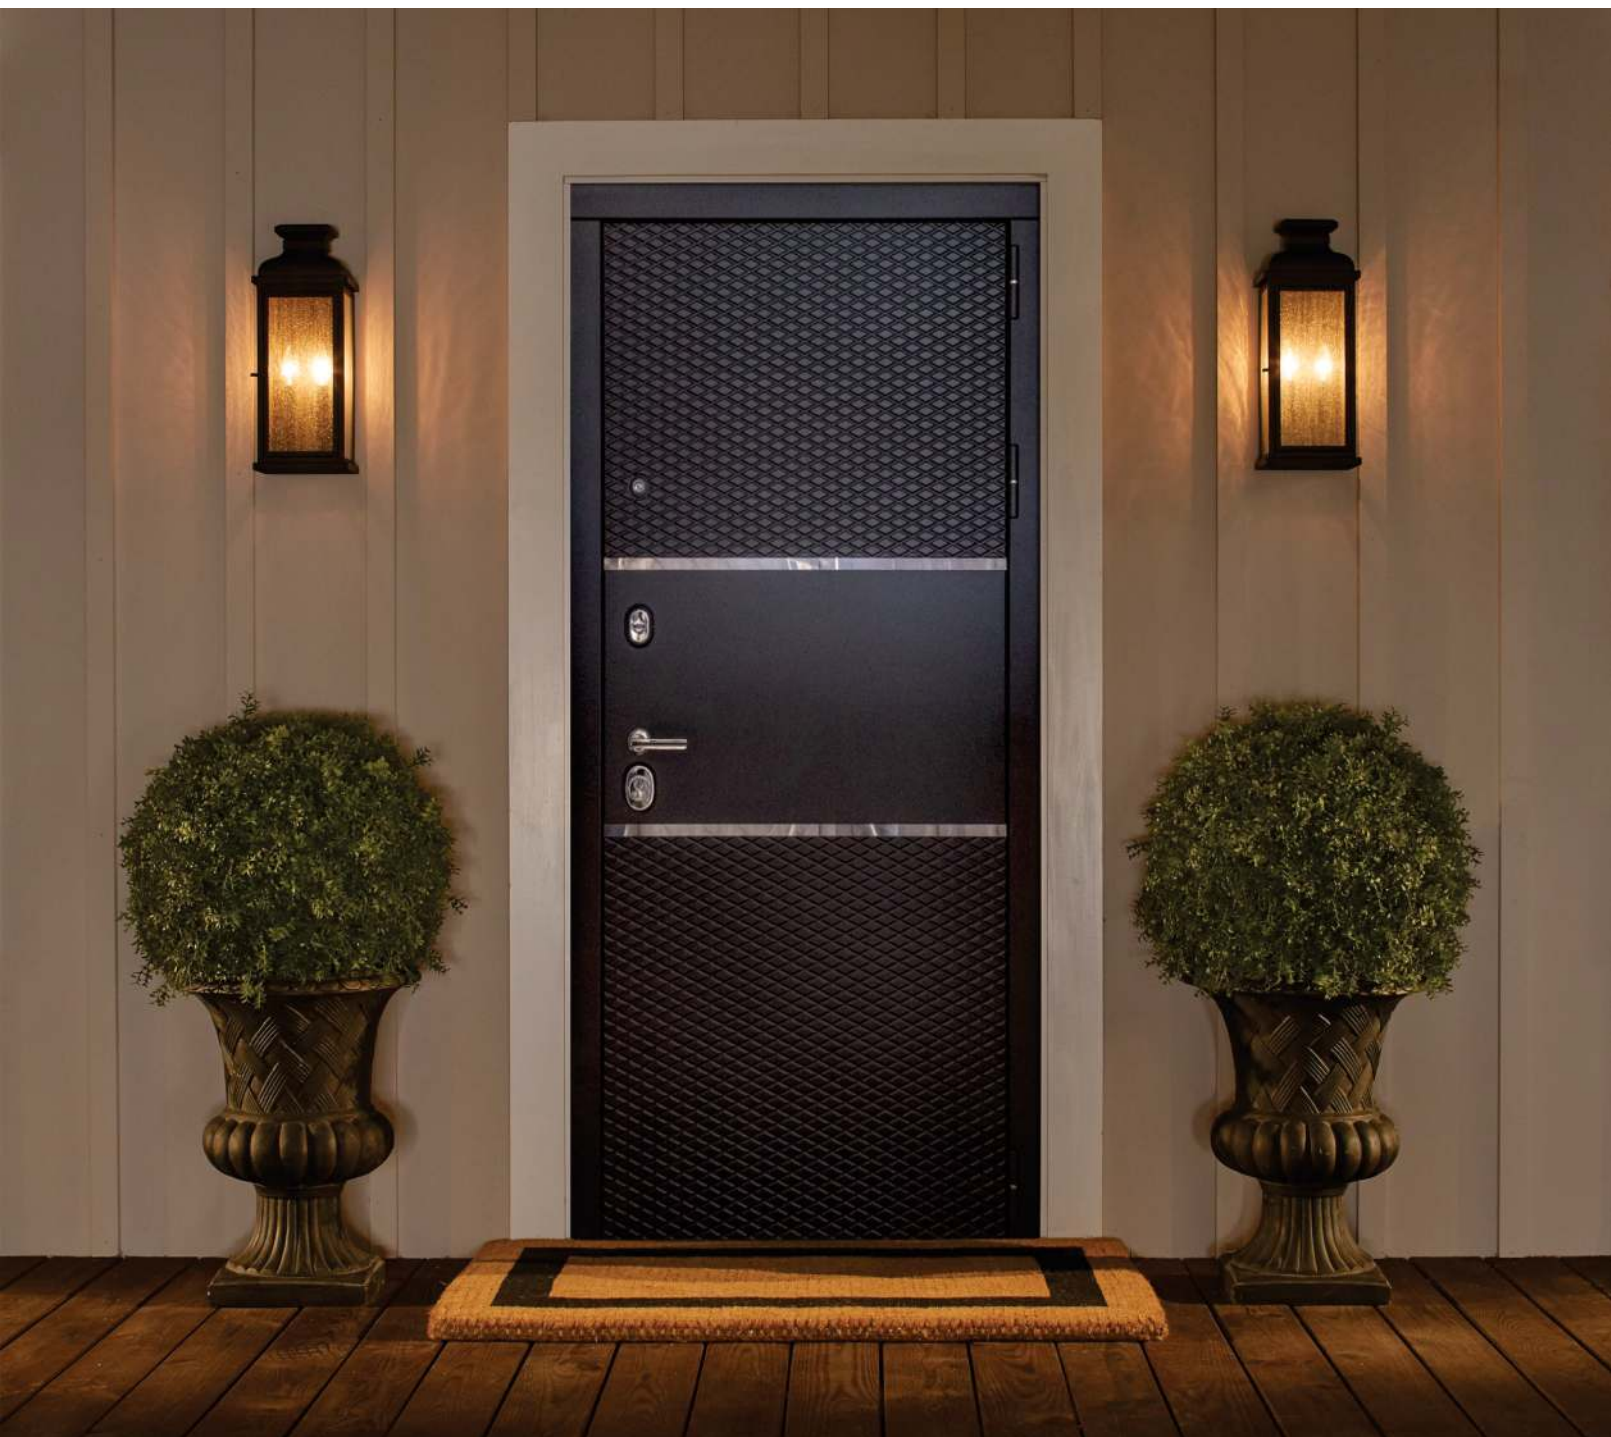

ДВЕРИ МЕТАЛЛИЧЕСКИЕ

ДВЕРИ МЕТАЛЛИЧЕСКИЕ

Предлагаем Вам надежные и качественные входные стальные двери «Волга-Бункер» и «Меги». Широкий ассортимент входных металлических дверей, среди которых можно выбрать модели как для многоквартирных домов, так и для частных коттеджей. Стиль декоративного исполнения варьируется в широком диапазоне — от классического и модерна до хай-тек и лофт.